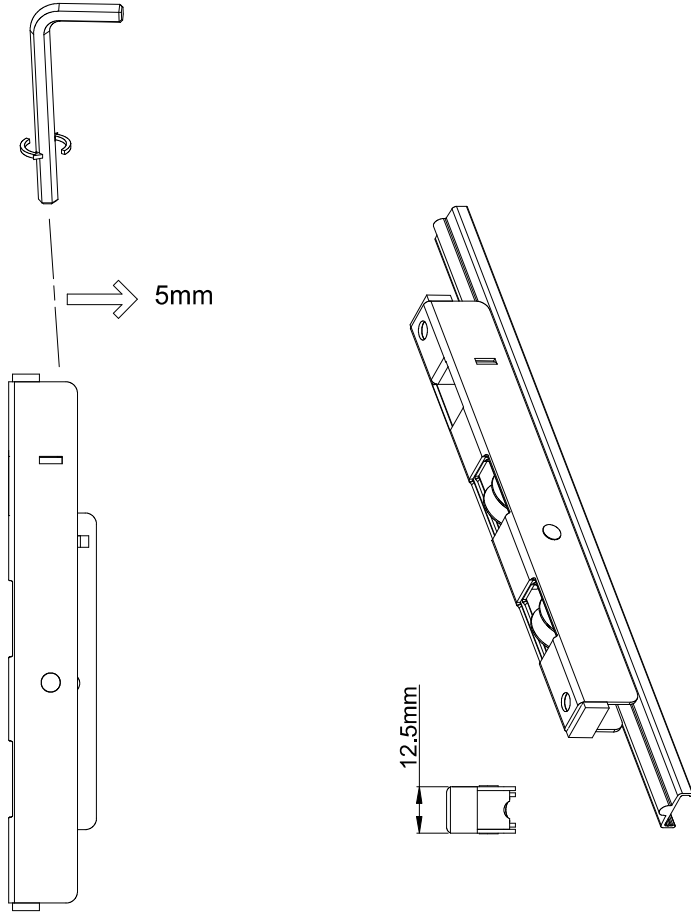

Sürme Pencere Makara

Ürün Kodu	Ürün Adı
P22115	Sürme Pencere Makara