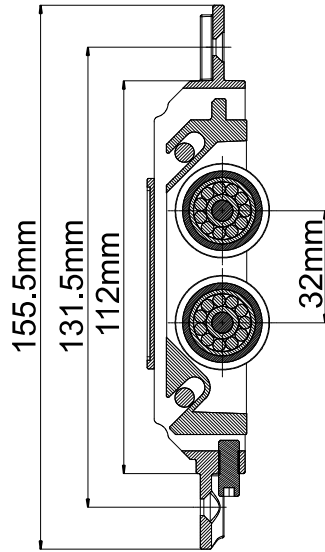

Sürme Ayarlı Makara

Ürün Kodu	Ürün Adı
P22027	Sürme Ayarlı Makara