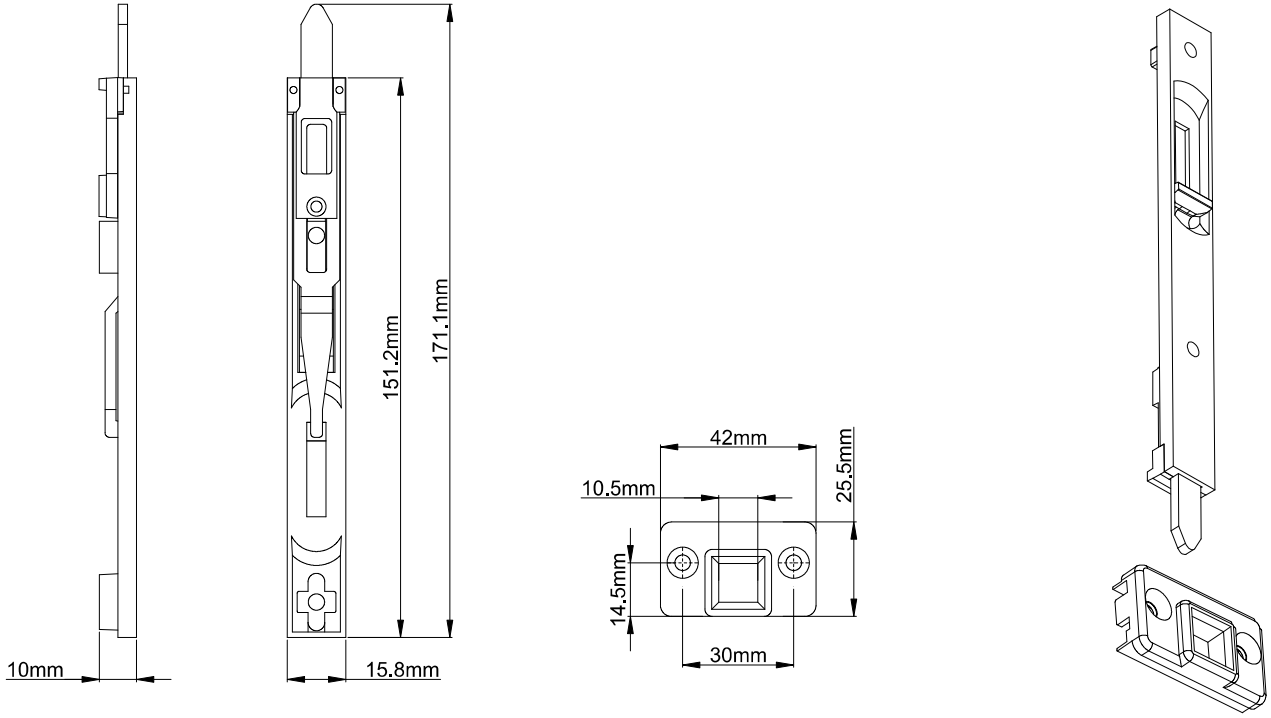

Zamak Sürgü

Ürün Kodu	Ürün Adı
P22020	Zamak Sürgü