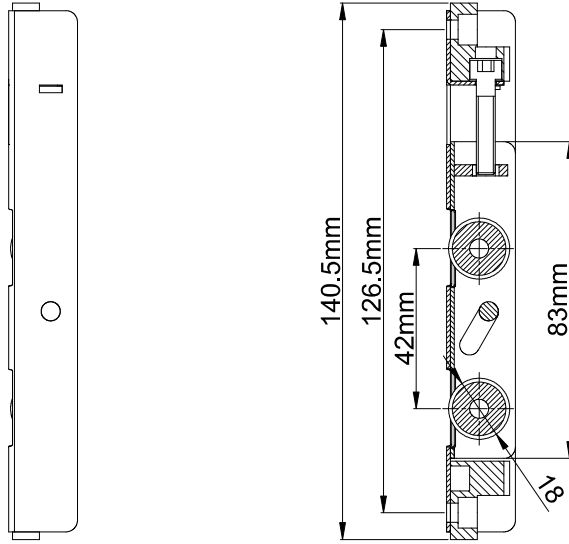

Sürme Pencere Makara

Ürün Kodu	Ürün Adı
P22115	Sürme Pencere Makara