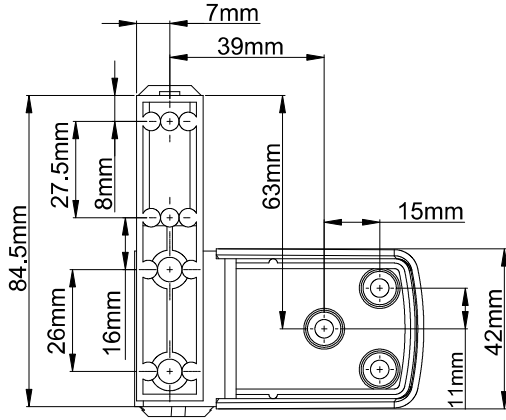

Ürün Kodu	Ürün Adı
P21059	3D Ayarlı Mentefe Montaj Aparatı

3D Ayarlı Mentеше Ayar Uygulaması

2D Ayarlı Kapı Menteşesi

Ürün Kodu			Ürün Adı
Ral 9016	Ral 8019	Ral 8003	2D Ayarlı Kapı Menteşesi
P21028	P21029	P21030	

2D Ayarlı Menteşe Ayar Uygulaması

2D Ayarlı Kapı Menteşesi

Gizli Kol

Ürün Kodu			Ürün Adı	A(mm)
Ral 9016	Ral 8019	Ral 8003		
P22091	P22092	P22093	Gizli Kol 18 / 5X20	18mm
P22007	P22008	P22009	Gizli Kol 26 / 5X25	26mm