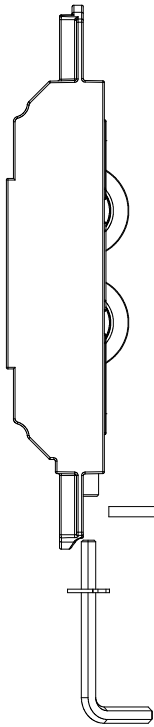

ERZEN®
T&T® ERZ

AKSESUARLAR

www.tandt.com.tr

3D Ayarlı Kapı Menteşesi

Ürün Kodu			Ürün Adı
Ral 9016	Ral 8019	Ral 8003	
P21053	P21054	P21055	3D Ayarlı Kapı Menteşesi

3D Ayarlı Kapi Mentefesi

3D Ayarlı Mentefe Montaj Aparatı

Ürün Kodu	Ürün Adı
P21059	3D Ayarlı Mentefe Montaj Aparatı

3D Ayarlı Mentеше Ayar Uygulaması

2D Ayarlı Kapı Menteşesi

Ürün Kodu			Ürün Adı
Ral 9016	Ral 8019	Ral 8003	2D Ayarlı Kapı Menteşesi
P21028	P21029	P21030	

2D Ayarlı Menteşe Ayar Uygulaması

2D Ayarlı Kapı Menteşesi

Gizli Kol

Ürün Kodu			Ürün Adı	A(mm)
Ral 9016	Ral 8019	Ral 8003		
P22091	P22092	P22093	Gizli Kol 18 / 5X20	18mm
P22007	P22008	P22009	Gizli Kol 26 / 5X25	26mm

Sürme Ayarlı Makara

Ürün Kodu	Ürün Adı
P22027	Sürme Ayarlı Makara

Sürme Pencere Makara

Ürün Kodu	Ürün Adı
P22115	Sürme Pencere Makara

C Kol

Ürün Kodu			Ürün Adı
Ral 9016	Ral 8019	Ral 8003	C Kol
P22039	P22041	P22043	