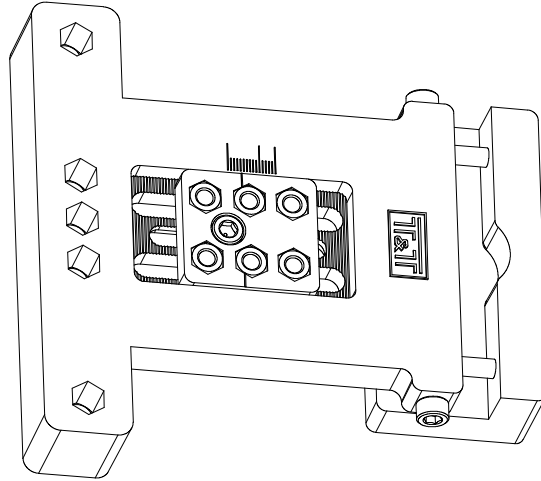

ERZEN®
T&T® ERZ

AKSESUARLAR

www.tandt.com.tr

3D Ayarlı Kapı Menteşesi

Ürün Kodu			Ürün Adı
Ral 9016	Ral 8019	Ral 8003	
P21053	P21054	P21055	3D Ayarlı Kapı Menteşesi

3D Ayarlı Kapi Mentefesi

3D Ayarlı Mentefe Montaj Aparatı

Ürün Kodu	Ürün Adı
P21059	3D Ayarlı Mentefe Montaj Aparatı

3D Ayarlı Mentеше Ayar Uygulaması

2D Ayarlı Kapı Menteşesi

Ürün Kodu			Ürün Adı
Ral 9016	Ral 8019	Ral 8003	2D Ayarlı Kapı Menteşesi
P21028	P21029	P21030	

2D Ayarlı Menteşe Ayar Uygulaması

2D Ayarlı Kapı Menteşesi

Gizli Kol

Ürün Kodu			Ürün Adı	A(mm)
Ral 9016	Ral 8019	Ral 8003		
P22091	P22092	P22093	Gizli Kol 18 / 5X20	18mm
P22007	P22008	P22009	Gizli Kol 26 / 5X25	26mm