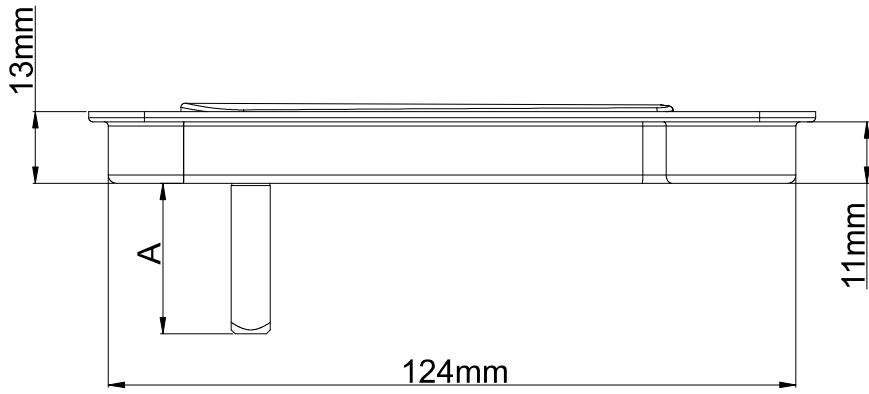

2D Ayarlı Menteşe Ayar Uygulaması

2D Ayarlı Kapı Menteşesi

Gizli Kol

Ürün Kodu			Ürün Adı	A(mm)
Ral 9016	Ral 8019	Ral 8003		
P22091	P22092	P22093	Gizli Kol 18 / 5X20	18mm
P22007	P22008	P22009	Gizli Kol 26 / 5X25	26mm