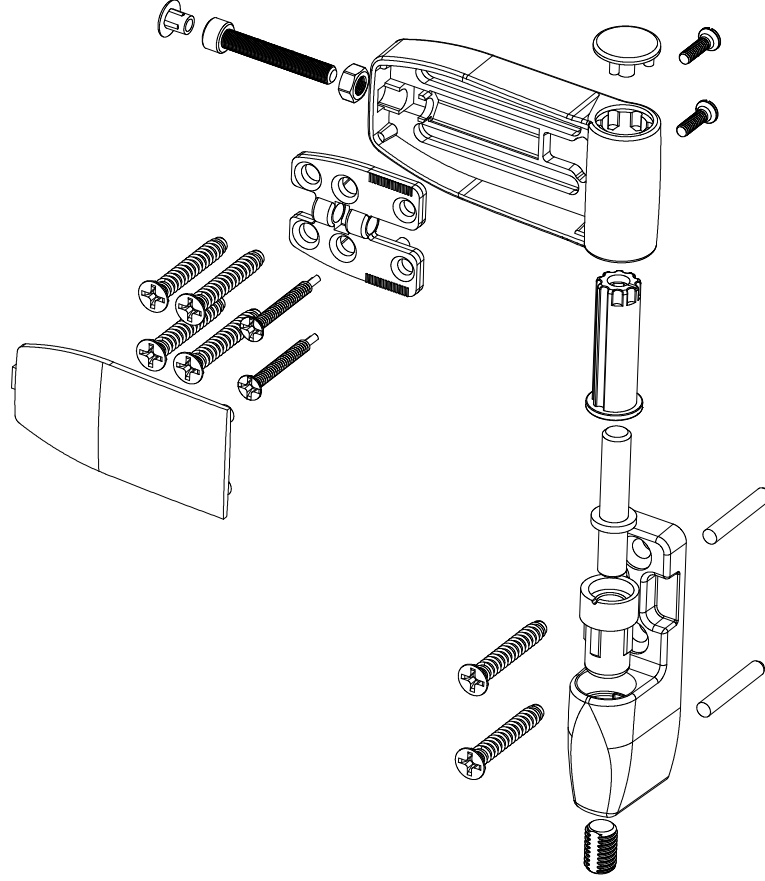

ERZEN®
T&T® ERZ

AKSESUARLAR

www.tandt.com.tr

3D Ayarlı Kapı Menteşesi

Ürün Kodu			Ürün Adı
Ral 9016	Ral 8019	Ral 8003	
P21053	P21054	P21055	3D Ayarlı Kapı Menteşesi

3D Ayarlı Kapi Mentefesi

3D Ayarlı Mentefe Montaj Aparatı

Ürün Kodu	Ürün Adı
P21059	3D Ayarlı Mentefe Montaj Aparatı

3D Ayarlı Mentеше Ayar Uygulaması

2D Ayarlı Kapı Menteşesi

Ürün Kodu			Ürün Adı
Ral 9016	Ral 8019	Ral 8003	2D Ayarlı Kapı Menteşesi
P21028	P21029	P21030	

2D Ayarlı Menteşe Ayar Uygulaması

2D Ayarlı Kapı Menteşesi

Gizli Kol

Ürün Kodu			Ürün Adı	A(mm)
Ral 9016	Ral 8019	Ral 8003		
P22091	P22092	P22093	Gizli Kol 18 / 5X20	18mm
P22007	P22008	P22009	Gizli Kol 26 / 5X25	26mm

Sürme Ayarlı Makara

Ürün Kodu	Ürün Adı
P22027	Sürme Ayarlı Makara

Sürme Pencere Makara

Ürün Kodu	Ürün Adı
P22115	Sürme Pencere Makara

C Kol

Ürün Kodu			Ürün Adı
Ral 9016	Ral 8019	Ral 8003	C Kol
P22039	P22041	P22043	