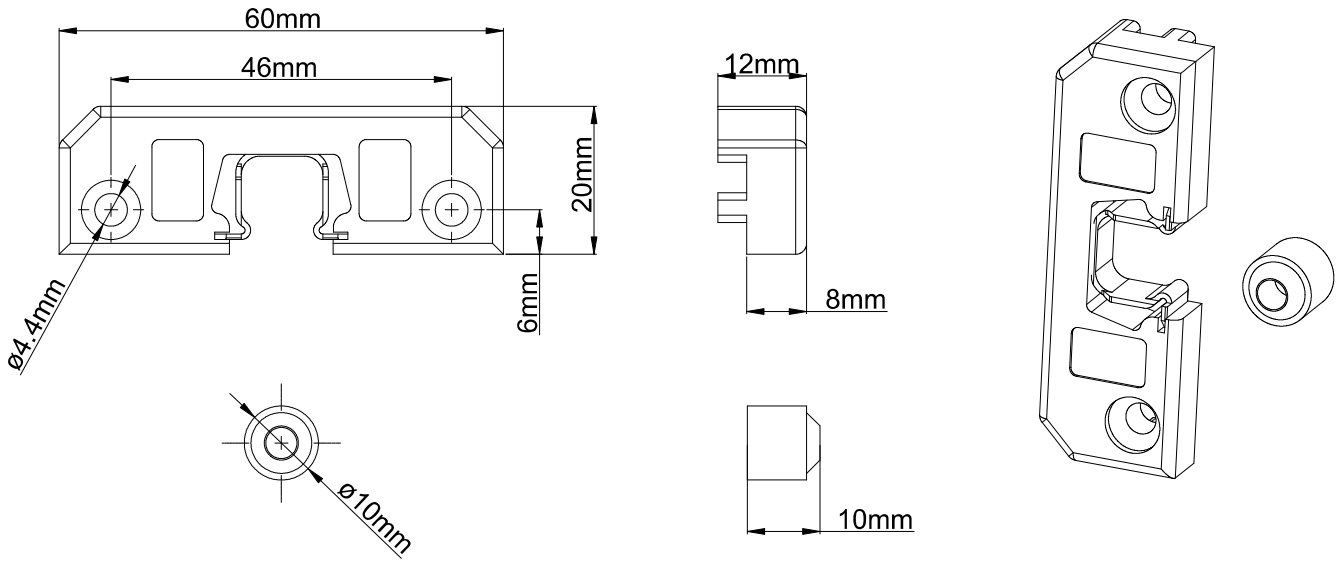

Cıt Cıt

Ürün Kodu	Ürün Adı
P22050	Cıt Cıt 13 Aks