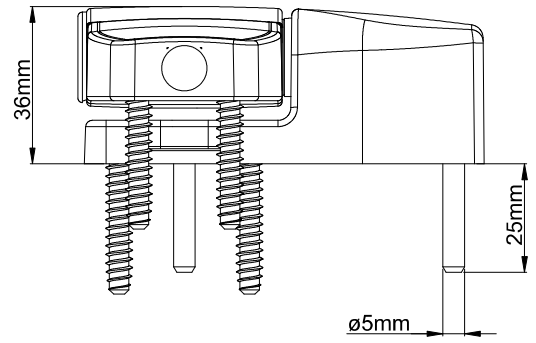

ERZEN®
T&T® ERZ

AKSESUARLAR

www.tandt.com.tr

3D Ayarlı Kapı Menteşesi

Ürün Kodu			Ürün Adı
Ral 9016	Ral 8019	Ral 8003	
P21053	P21054	P21055	3D Ayarlı Kapı Menteşesi

3D Ayarlı Kapi Mentefesi

3D Ayarlı Mentefe Montaj Aparatı

Ürün Kodu	Ürün Adı
P21059	3D Ayarlı Mentefe Montaj Aparatı

3D Ayarlı Mentеше Ayar Uygulaması

2D Ayarlı Kapı Menteşesi

Ürün Kodu			Ürün Adı
Ral 9016	Ral 8019	Ral 8003	2D Ayarlı Kapı Menteşesi
P21028	P21029	P21030	

2D Ayarlı Menteşe Ayar Uygulaması

2D Ayarlı Kapı Menteşesi

Gizli Kol

Ürün Kodu			Ürün Adı	A(mm)
Ral 9016	Ral 8019	Ral 8003		
P22091	P22092	P22093	Gizli Kol 18 / 5X20	18mm
P22007	P22008	P22009	Gizli Kol 26 / 5X25	26mm