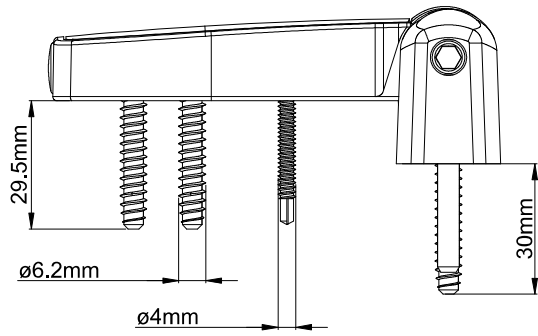

ERZEN®
T&T® ERZ

AKSESUARLAR

www.tandt.com.tr

3D Ayarlı Kapı Menteşesi

Ürün Kodu			Ürün Adı
Ral 9016	Ral 8019	Ral 8003	
P21053	P21054	P21055	3D Ayarlı Kapı Menteşesi

3D Ayarlı Kapi Mentefesi

3D Ayarlı Mentefe Montaj Aparatı

Ürün Kodu	Ürün Adı
P21059	3D Ayarlı Mentefe Montaj Aparatı

3D Ayarlı Mentеше Ayar Uygulaması

2D Ayarlı Kapı Menteşesi

Ürün Kodu			Ürün Adı
Ral 9016	Ral 8019	Ral 8003	2D Ayarlı Kapı Menteşesi
P21028	P21029	P21030	

2D Ayarlı Menteşe Ayar Uygulaması

2D Ayarlı Kapı Menteşesi

Gizli Kol

Ürün Kodu			Ürün Adı	A(mm)
Ral 9016	Ral 8019	Ral 8003		
P22091	P22092	P22093	Gizli Kol 18 / 5X20	18mm
P22007	P22008	P22009	Gizli Kol 26 / 5X25	26mm