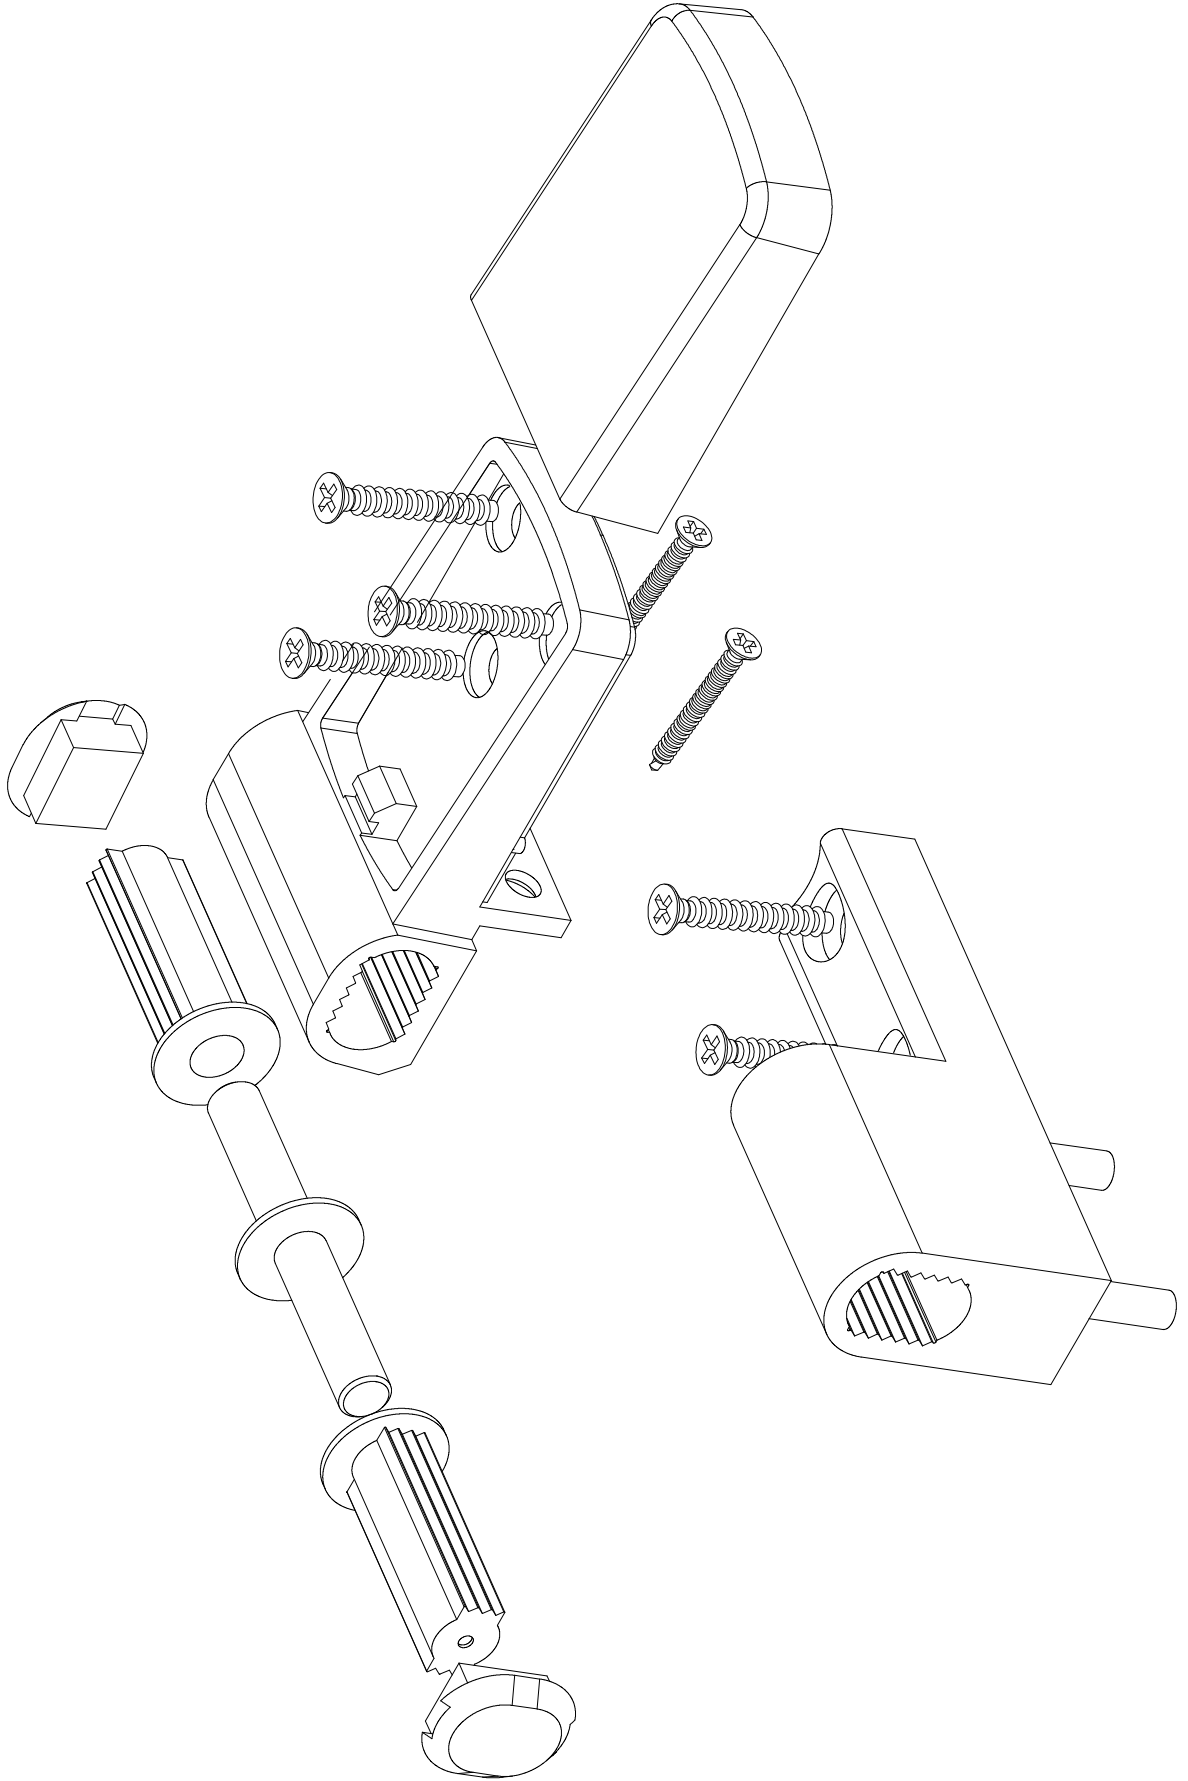

Ürün Kodu	Ürün Adı
P21059	3D Ayarlı Mentefe Montaj Aparatı

3D Ayarlı Mentеше Ayar Uygulaması

2D Ayarlı Kapı Menteşesi

Ürün Kodu			Ürün Adı
Ral 9016	Ral 8019	Ral 8003	2D Ayarlı Kapı Menteşesi
P21028	P21029	P21030	

2D Ayarlı Menteşe Ayar Uygulaması

2D Ayarlı Kapı Menteşesi

Gizli Kol

Ürün Kodu			Ürün Adı	A(mm)
Ral 9016	Ral 8019	Ral 8003		
P22091	P22092	P22093	Gizli Kol 18 / 5X20	18mm
P22007	P22008	P22009	Gizli Kol 26 / 5X25	26mm