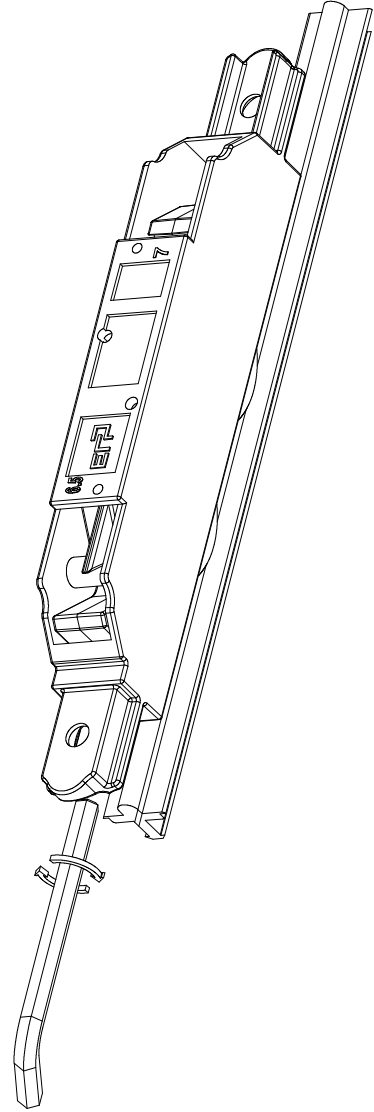

Ürün Kodu	Ürün Adı
P21059	3D Ayarlı Mentefe Montaj Aparatı

3D Ayarlı Mentеше Ayar Uygulaması

2D Ayarlı Kapı Menteşesi

Ürün Kodu			Ürün Adı
Ral 9016	Ral 8019	Ral 8003	2D Ayarlı Kapı Menteşesi
P21028	P21029	P21030	

2D Ayarlı Menteşe Ayar Uygulaması

2D Ayarlı Kapı Menteşesi

Gizli Kol

Ürün Kodu			Ürün Adı	A(mm)
Ral 9016	Ral 8019	Ral 8003		
P22091	P22092	P22093	Gizli Kol 18 / 5X20	18mm
P22007	P22008	P22009	Gizli Kol 26 / 5X25	26mm

Sürme Ayarlı Makara

Ürün Kodu	Ürün Adı
P22027	Sürme Ayarlı Makara

Sürme Pencere Makara

Ürün Kodu	Ürün Adı
P22115	Sürme Pencere Makara

C Kol

Ürün Kodu			Ürün Adı
Ral 9016	Ral 8019	Ral 8003	C Kol
P22039	P22041	P22043	