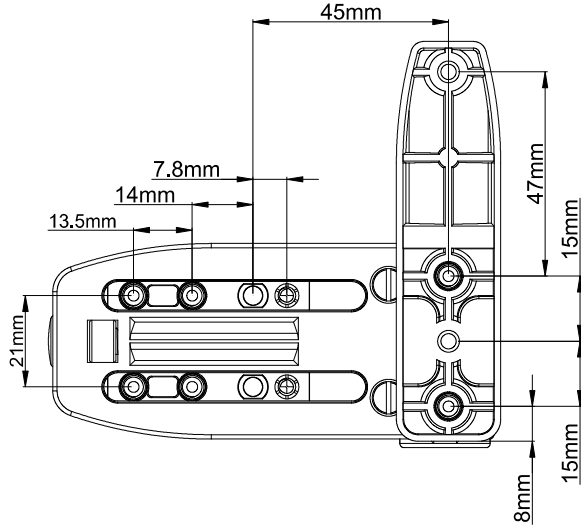

3D Ayarlı Kapı Menteşesi

Ürün Kodu			Ürün Adı
Ral 9016	Ral 8019	Ral 8003	
P21053	P21054	P21055	3D Ayarlı Kapı Menteşesi