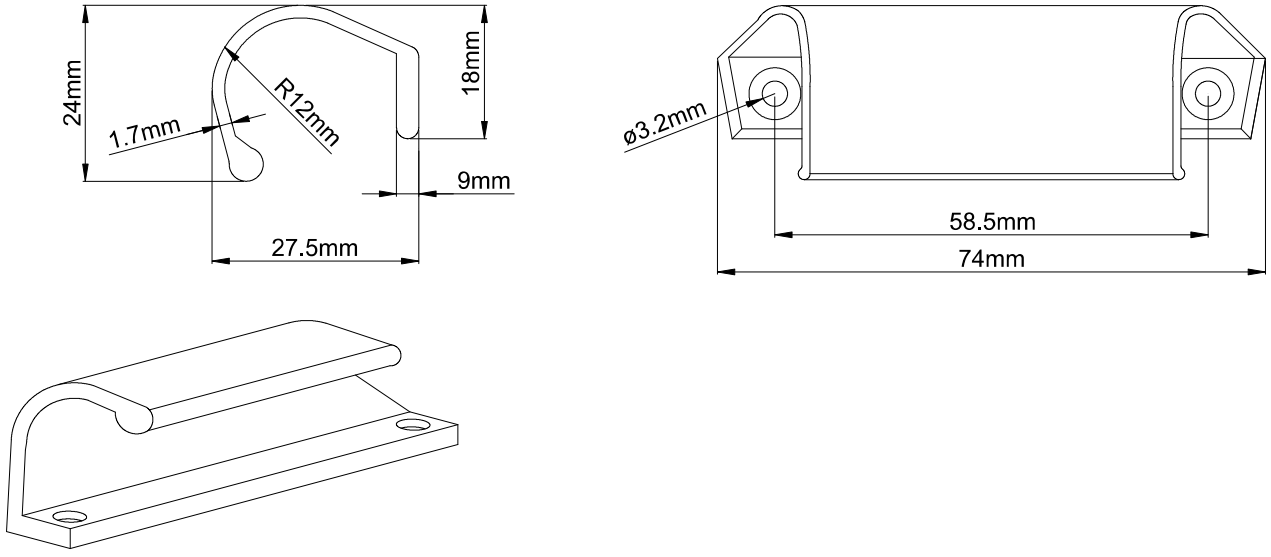

Sürme Ayarlı Makara

Ürün Kodu	Ürün Adı
P22027	Sürme Ayarlı Makara

Sürme Pencere Makara

Ürün Kodu	Ürün Adı
P22115	Sürme Pencere Makara

C Kol

Ürün Kodu			Ürün Adı
Ral 9016	Ral 8019	Ral 8003	C Kol
P22039	P22041	P22043	