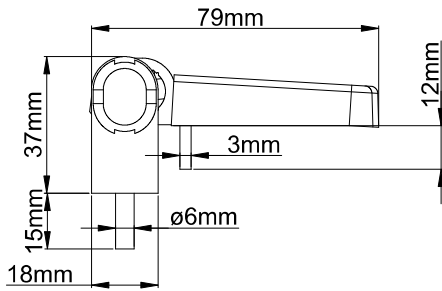

Ürün Kodu	Ürün Adı
P21059	3D Ayarlı Mentefe Montaj Aparatı

3D Ayarlı Mentеше Ayar Uygulaması

2D Ayarlı Kapı Menteşesi

Ürün Kodu			Ürün Adı
Ral 9016	Ral 8019	Ral 8003	2D Ayarlı Kapı Menteşesi
P21028	P21029	P21030	

2D Ayarlı Menteşe Ayar Uygulaması

2D Ayarlı Kapı Menteşesi

Gizli Kol

Ürün Kodu			Ürün Adı	A(mm)
Ral 9016	Ral 8019	Ral 8003		
P22091	P22092	P22093	Gizli Kol 18 / 5X20	18mm
P22007	P22008	P22009	Gizli Kol 26 / 5X25	26mm