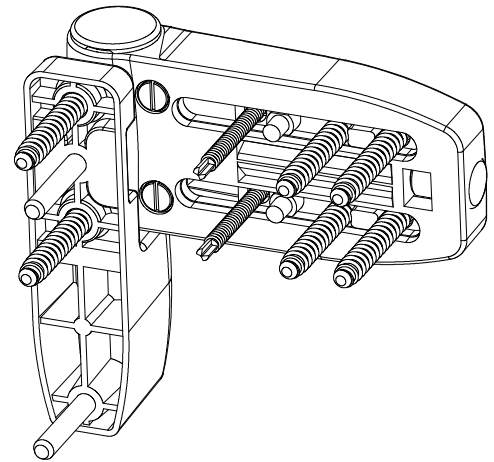

ERZEN®
T&T® ERZ

AKSESUARLAR

www.tandt.com.tr

3D Ayarlı Kapı Menteşesi

Ürün Kodu			Ürün Adı
Ral 9016	Ral 8019	Ral 8003	
P21053	P21054	P21055	3D Ayarlı Kapı Menteşesi

3D Ayarlı Kapi Mentefesi

3D Ayarlı Mentefe Montaj Aparatı

Ürün Kodu	Ürün Adı
P21059	3D Ayarlı Mentefe Montaj Aparatı

3D Ayarlı Mentеше Ayar Uygulaması

2D Ayarlı Kapı Menteşesi

Ürün Kodu			Ürün Adı
Ral 9016	Ral 8019	Ral 8003	2D Ayarlı Kapı Menteşesi
P21028	P21029	P21030	

2D Ayarlı Menteşe Ayar Uygulaması

2D Ayarlı Kapı Menteşesi

Gizli Kol

Ürün Kodu			Ürün Adı	A(mm)
Ral 9016	Ral 8019	Ral 8003		
P22091	P22092	P22093	Gizli Kol 18 / 5X20	18mm
P22007	P22008	P22009	Gizli Kol 26 / 5X25	26mm