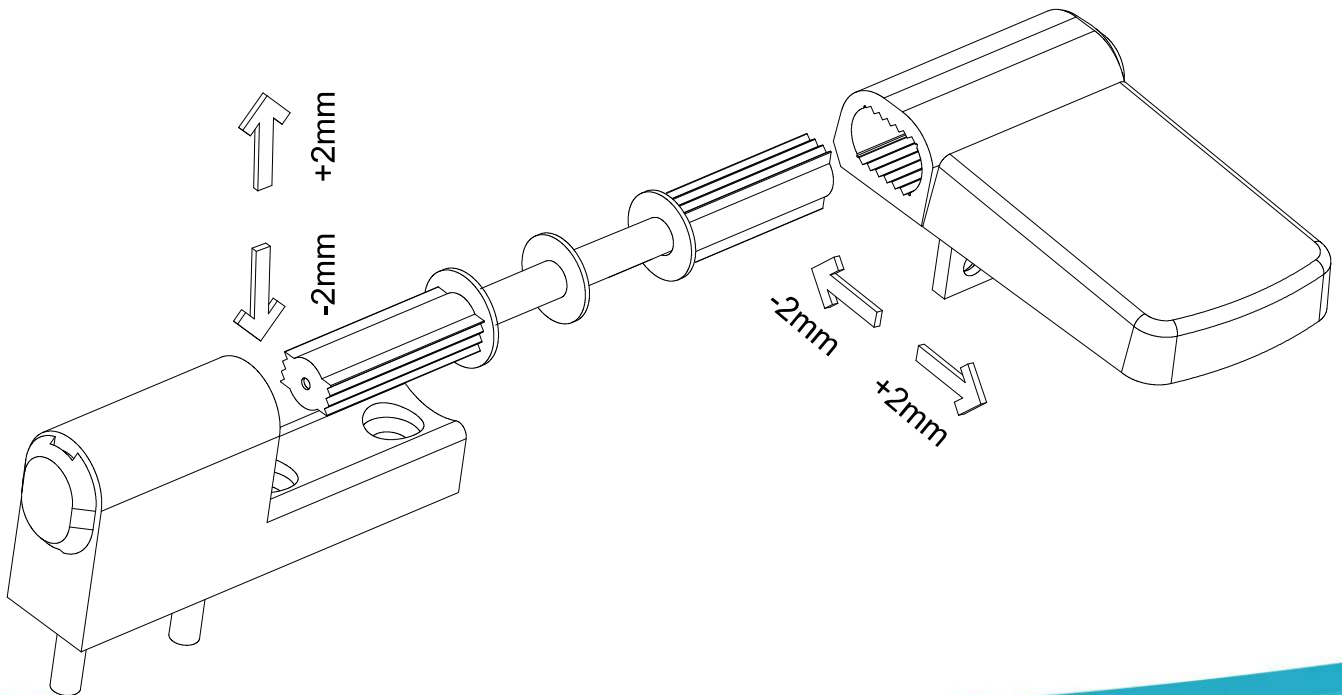

2D Ayarlı Menteşe Ayar Uygulaması