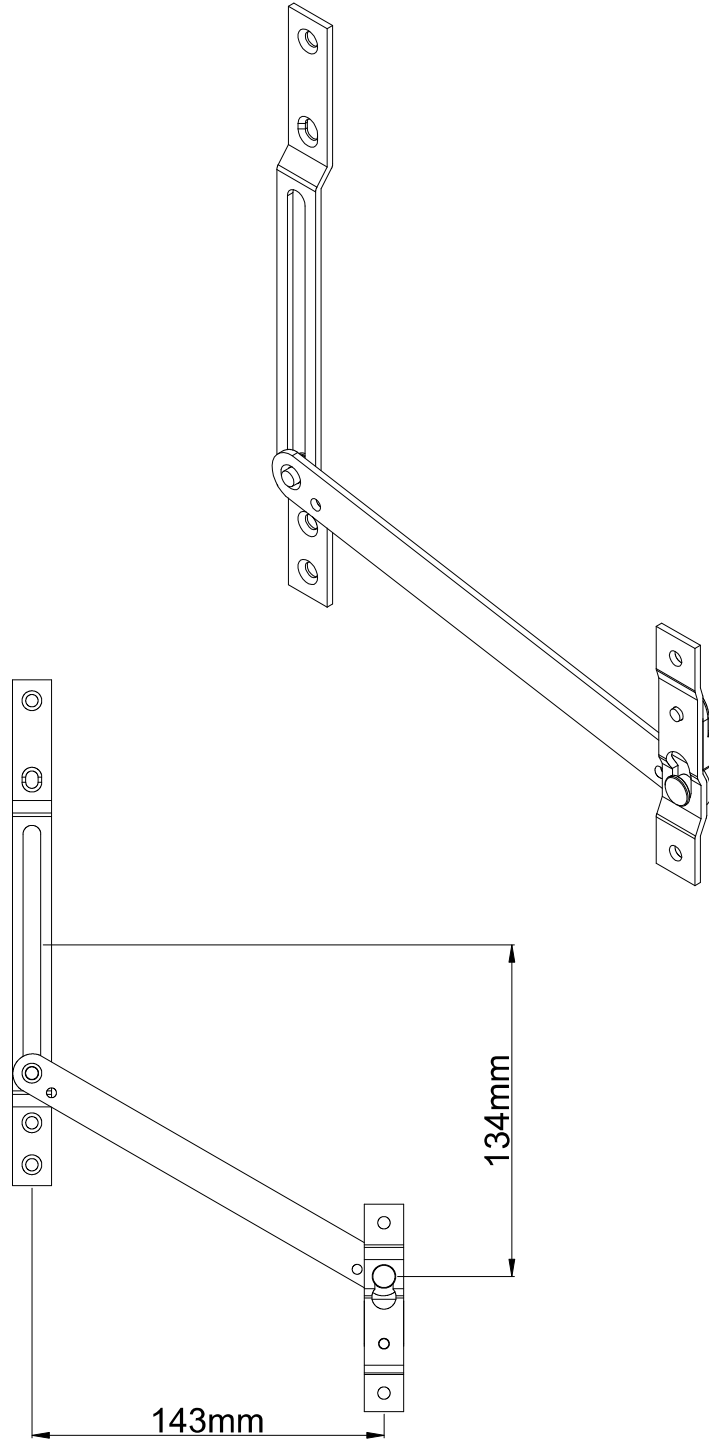

Vasistas Makası

Ürün Kodu	Ürün Adı
P22116	Vasistas Makası