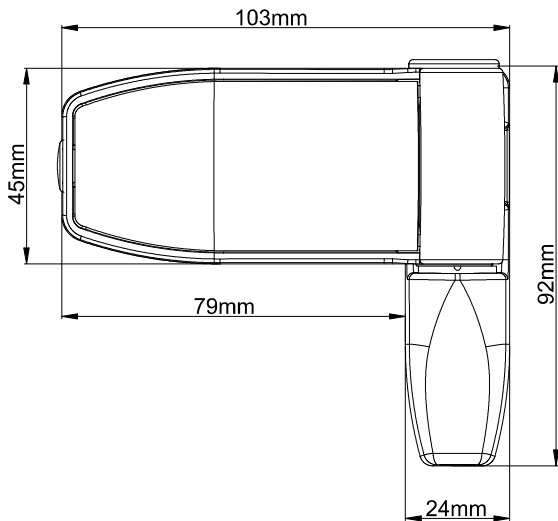

3D Ayarlı Kapı Menteşesi

Ürün Kodu			Ürün Adı
Ral 9016	Ral 8019	Ral 8003	
P21053	P21054	P21055	3D Ayarlı Kapı Menteşesi