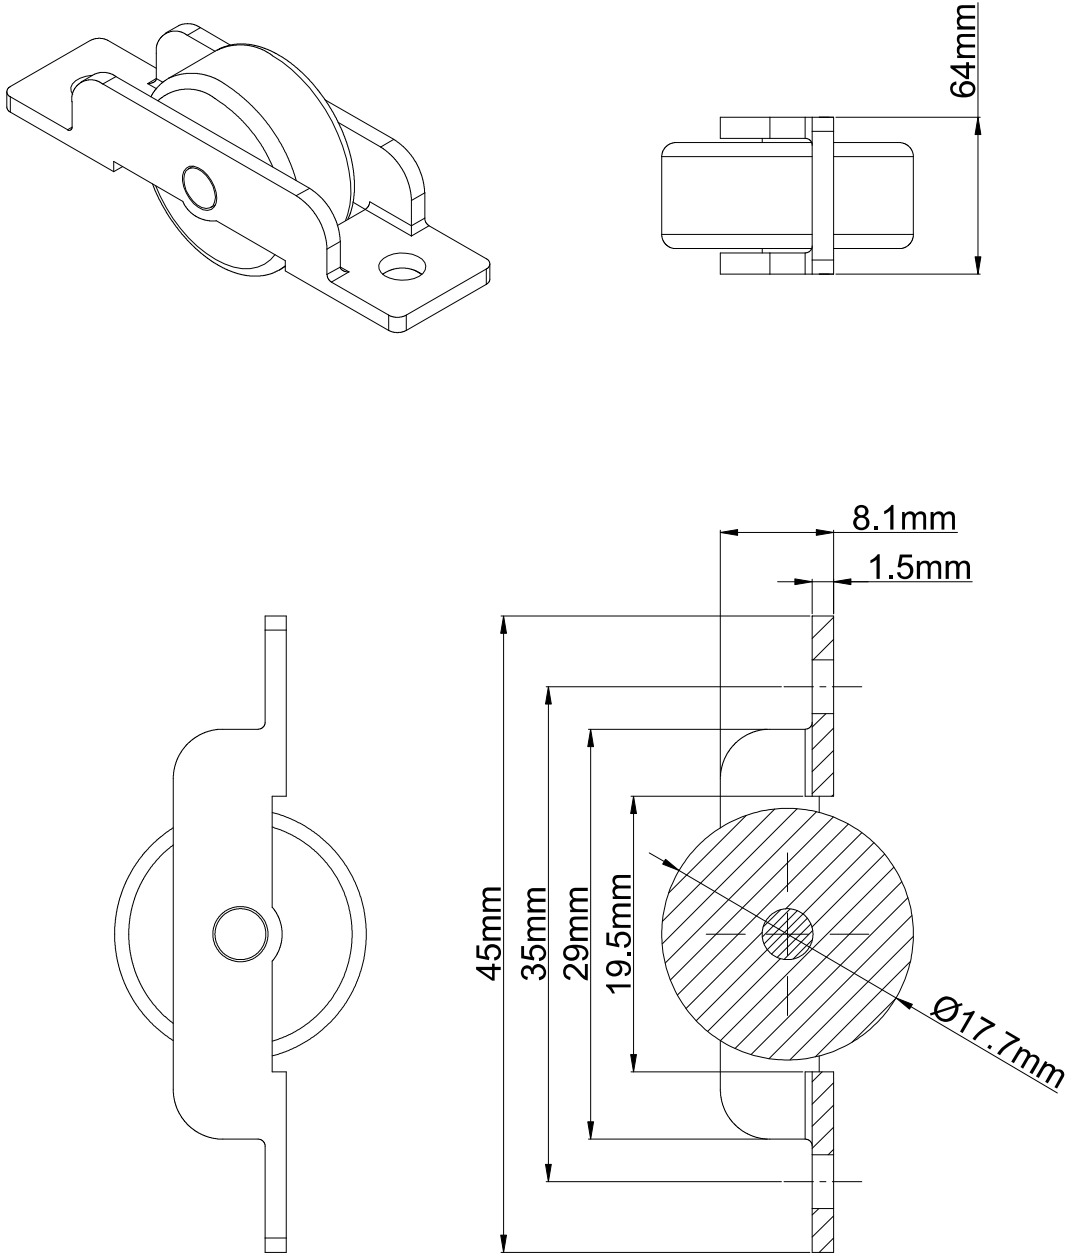

Sürme Sineklik Makara

Ürün Kodu	Ürün Adı
P22025	Sürme Sineklik Makara