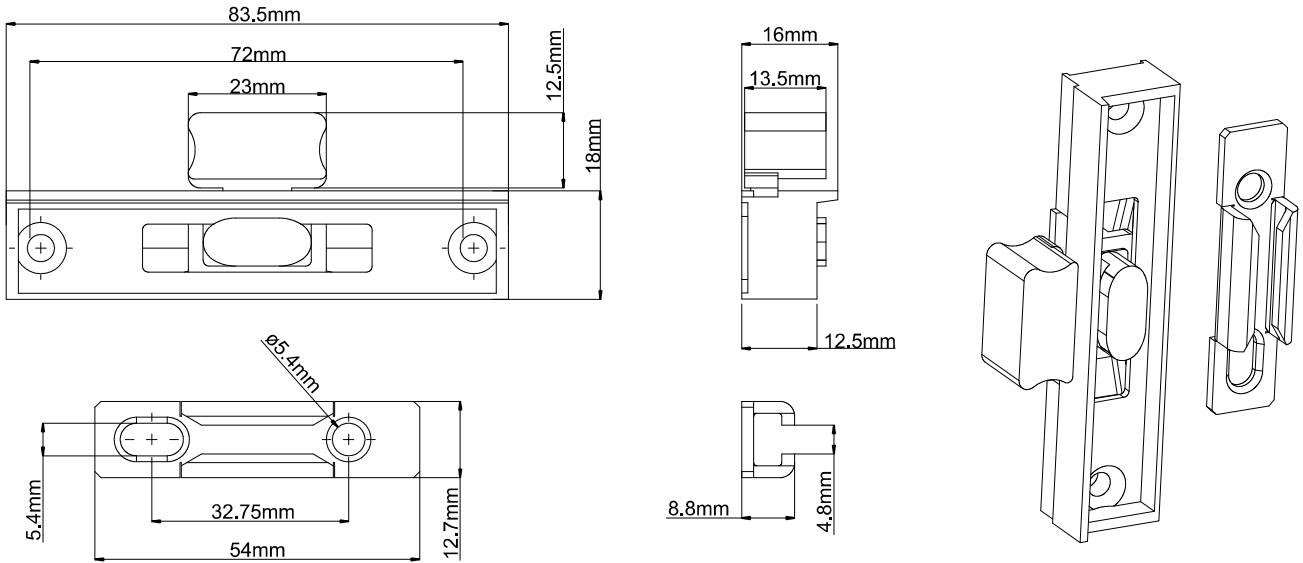

Cıt Cıt

Ürün Kodu	Ürün Adı
P22050	Cıt Cıt 13 Aks

Zamak Sürgü

Ürün Kodu	Ürün Adı
P22020	Zamak Sürgü

Sürme Pasif Kilitleme

Ürün Kodu			Ürün Adı
Ral 9016	Ral 8019	Ral 8003	Sürme Pasif Kilitleme
P22016	P22017	P22018	