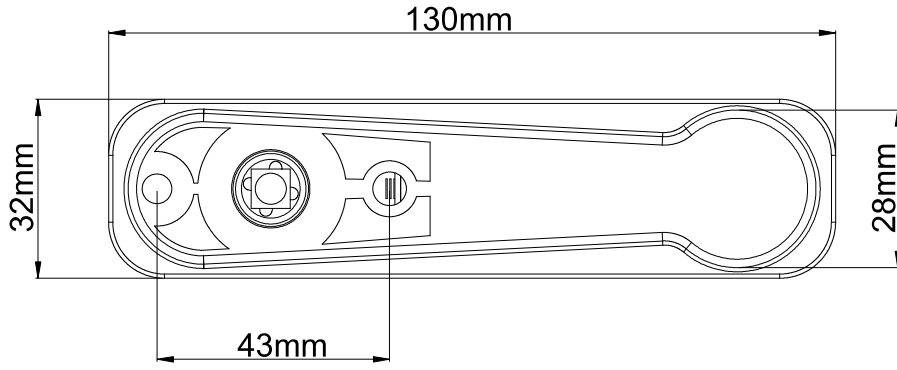

Ürün Kodu	Ürün Adı
P21059	3D Ayarlı Mentefe Montaj Aparatı

3D Ayarlı Mentеше Ayar Uygulaması

2D Ayarlı Kapı Menteşesi

Ürün Kodu			Ürün Adı
Ral 9016	Ral 8019	Ral 8003	2D Ayarlı Kapı Menteşesi
P21028	P21029	P21030	

2D Ayarlı Menteşe Ayar Uygulaması

2D Ayarlı Kapı Menteşesi

Gizli Kol

Ürün Kodu			Ürün Adı	A(mm)
Ral 9016	Ral 8019	Ral 8003		
P22091	P22092	P22093	Gizli Kol 18 / 5X20	18mm
P22007	P22008	P22009	Gizli Kol 26 / 5X25	26mm