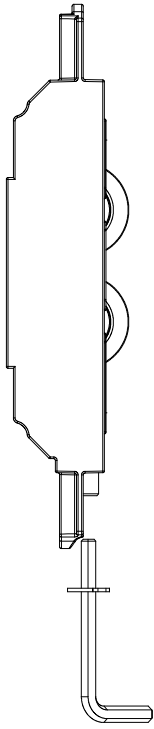

ERZEN®
T&T® ERZ

AKSESUARLAR

www.tandt.com.tr

3D Ayarlı Kapı Menteşesi

Ürün Kodu			Ürün Adı
Ral 9016	Ral 8019	Ral 8003	
P21053	P21054	P21055	3D Ayarlı Kapı Menteşesi

3D Ayarlı Kapi Mentefesi

3D Ayarlı Mentefe Montaj Aparatı

Ürün Kodu	Ürün Adı
P21059	3D Ayarlı Mentefe Montaj Aparatı

3D Ayarlı Mentеше Ayar Uygulaması

2D Ayarlı Kapı Menteşesi

Ürün Kodu			Ürün Adı
Ral 9016	Ral 8019	Ral 8003	2D Ayarlı Kapı Menteşesi
P21028	P21029	P21030	

2D Ayarlı Menteşe Ayar Uygulaması

2D Ayarlı Kapı Menteşesi

Gizli Kol

Ürün Kodu			Ürün Adı	A(mm)
Ral 9016	Ral 8019	Ral 8003		
P22091	P22092	P22093	Gizli Kol 18 / 5X20	18mm
P22007	P22008	P22009	Gizli Kol 26 / 5X25	26mm

Sürme Ayarlı Makara

Ürün Kodu	Ürün Adı
P22027	Sürme Ayarlı Makara

Sürme Pencere Makara

Ürün Kodu	Ürün Adı
P22115	Sürme Pencere Makara

C Kol

Ürün Kodu			Ürün Adı
Ral 9016	Ral 8019	Ral 8003	C Kol
P22039	P22041	P22043	