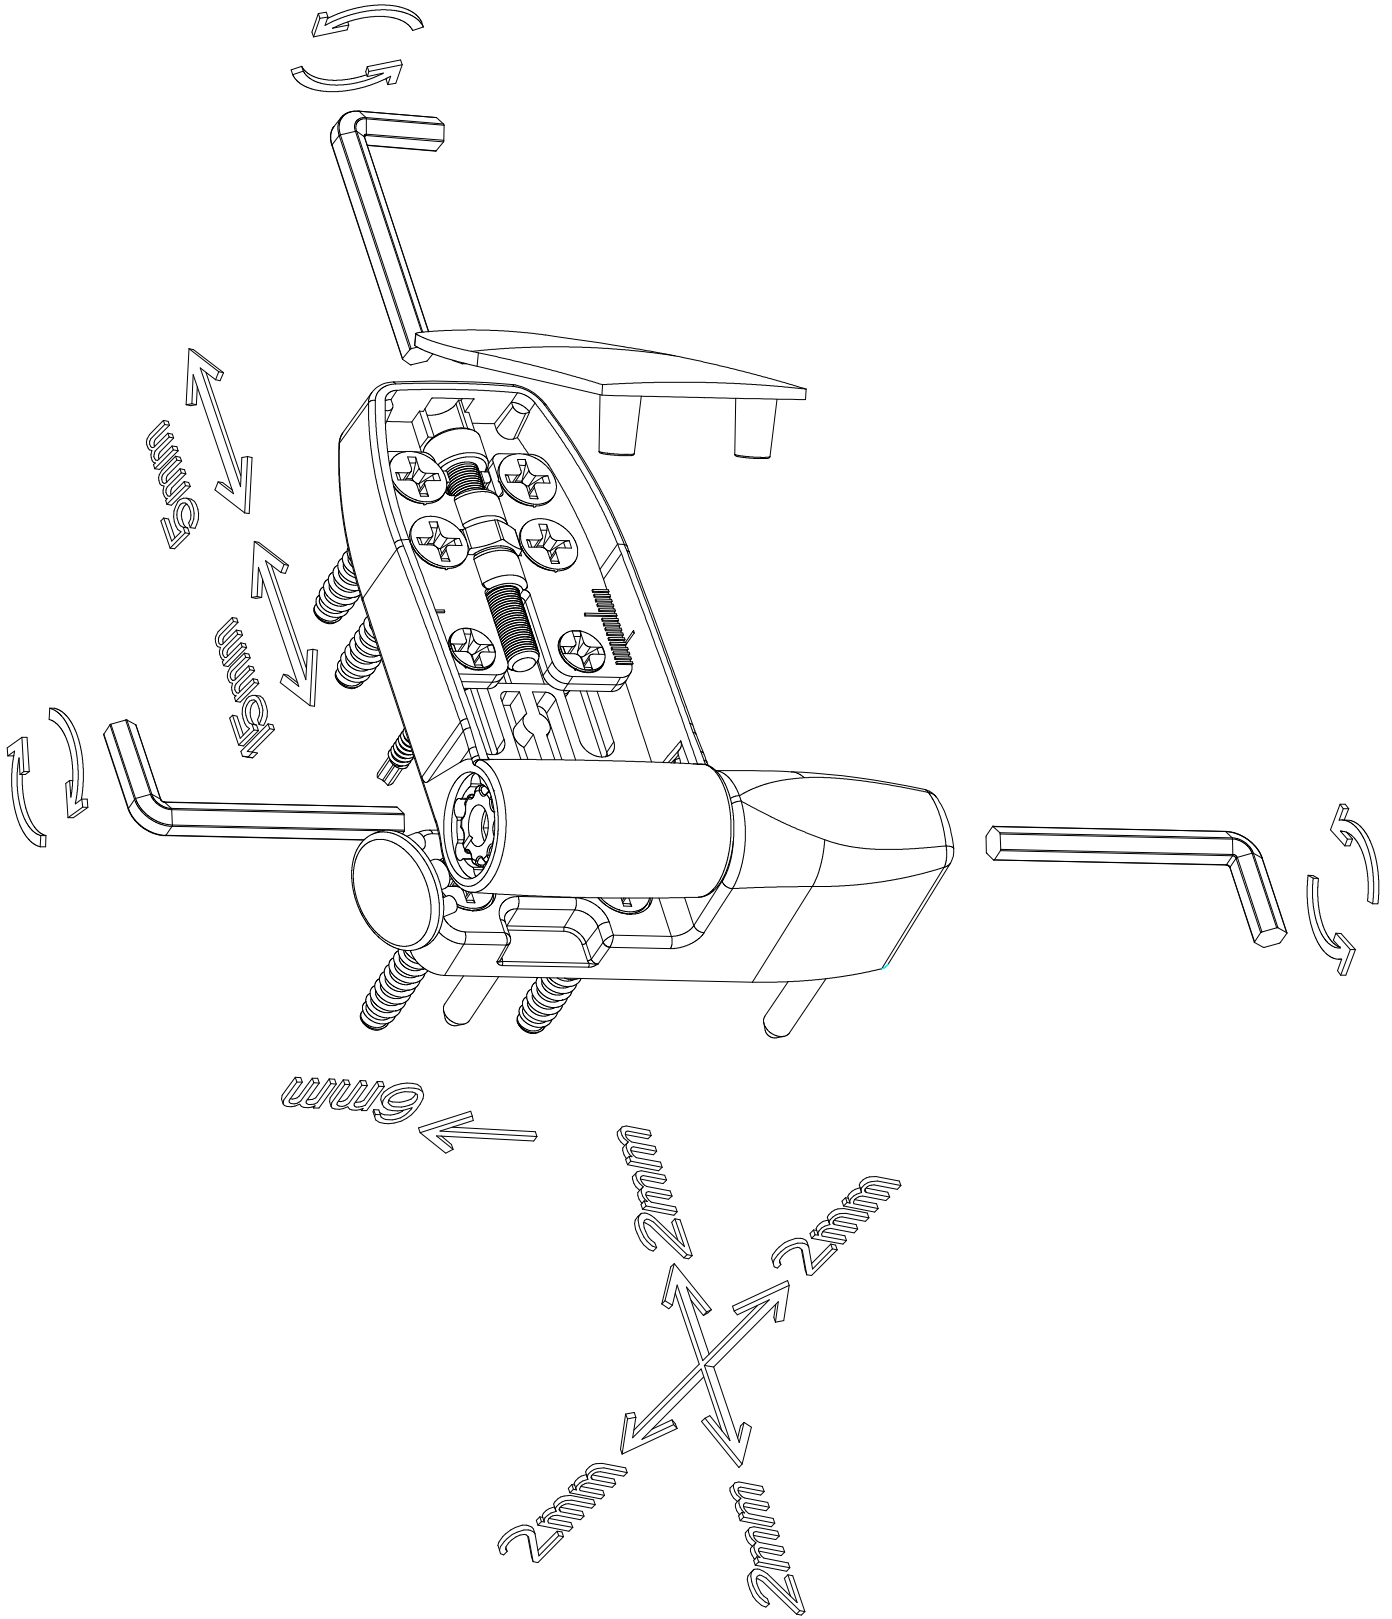

ERZEN®
T&T® ERZ

AKSESUARLAR

www.tandt.com.tr

3D Ayarlı Kapı Menteşesi

Ürün Kodu			Ürün Adı
Ral 9016	Ral 8019	Ral 8003	
P21053	P21054	P21055	3D Ayarlı Kapı Menteşesi

3D Ayarlı Kapi Mentefesi

3D Ayarlı Mentefe Montaj Aparatı

Ürün Kodu	Ürün Adı
P21059	3D Ayarlı Mentefe Montaj Aparatı

3D Ayarlı Mentеше Ayar Uygulaması

2D Ayarlı Kapı Menteşesi

Ürün Kodu			Ürün Adı
Ral 9016	Ral 8019	Ral 8003	2D Ayarlı Kapı Menteşesi
P21028	P21029	P21030	

2D Ayarlı Menteşe Ayar Uygulaması

2D Ayarlı Kapı Menteşesi

Gizli Kol

Ürün Kodu			Ürün Adı	A(mm)
Ral 9016	Ral 8019	Ral 8003		
P22091	P22092	P22093	Gizli Kol 18 / 5X20	18mm
P22007	P22008	P22009	Gizli Kol 26 / 5X25	26mm