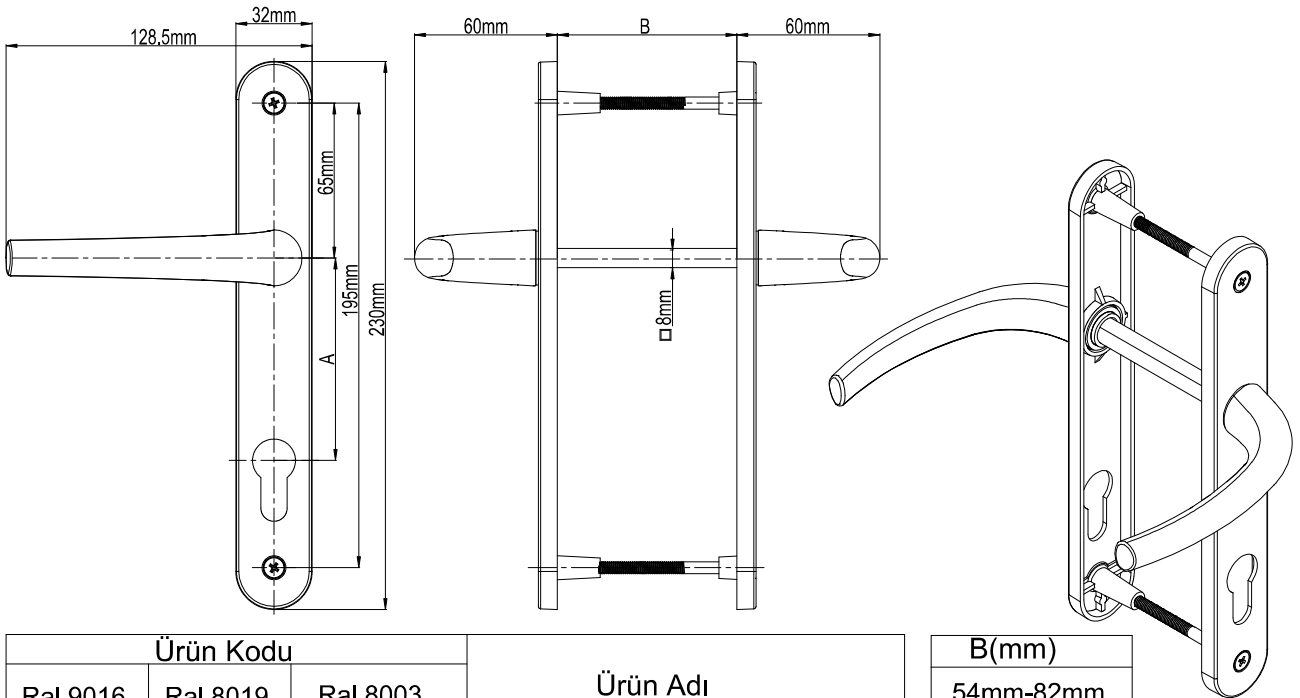

Melodi Kapı Kolu (32mm Ayna)

Ürün Kodu			Ürün Adı
Ral 9016	Ral 8019	Ral 8003	
P18335	P18336	P18337	85/32 Melodi Kapı Kolu
P18038	P18039	P18040	70/32 Melodi Kapı Kolu

B(mm)
54mm-82mm