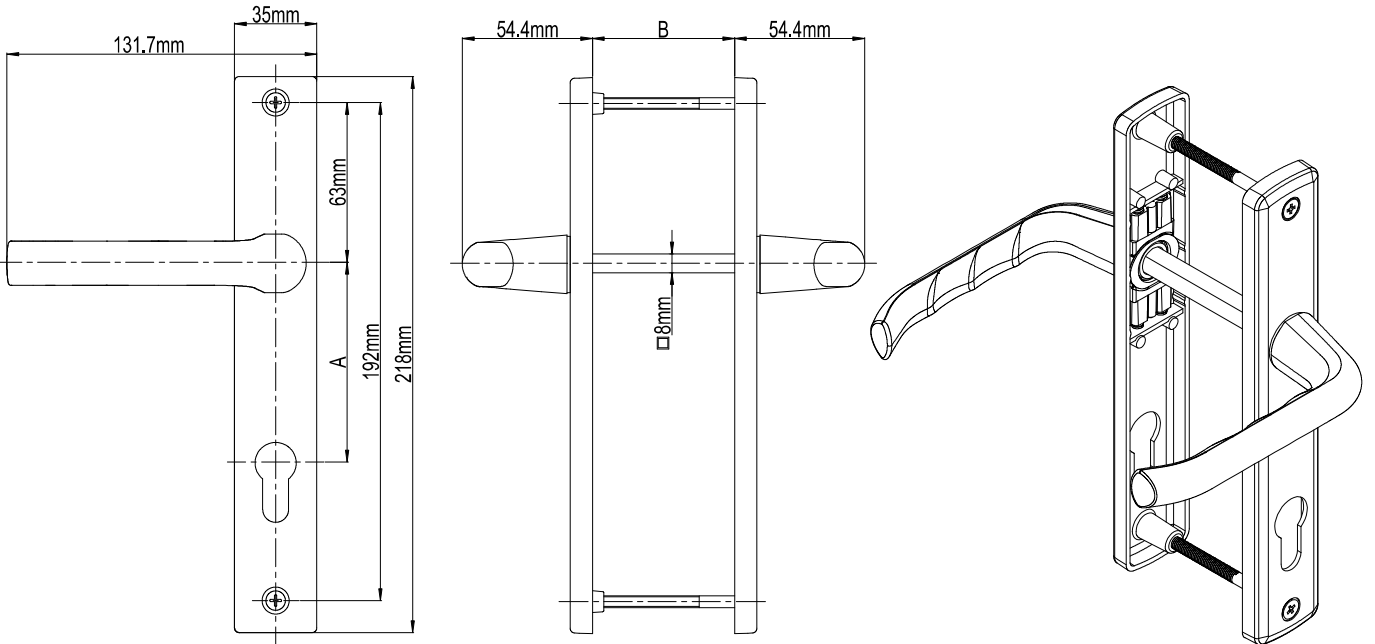

Ebru Kapı Kolu (35mm Ayna)

Ürün Kodu			Ürün Adı
Ral 9016	Ral 8019	Ral 8003	
P11268	P11269	P11270	85/35 Ebru Kapı Kolu
P11274	P11275	P11276	92/35 Ebru Kapı Kolu

A(mm)	B(mm)
85mm	54mm-82mm
92mm	54mm-82mm

Ebru Yaylı Kapı Kolu (35mm Ayna)