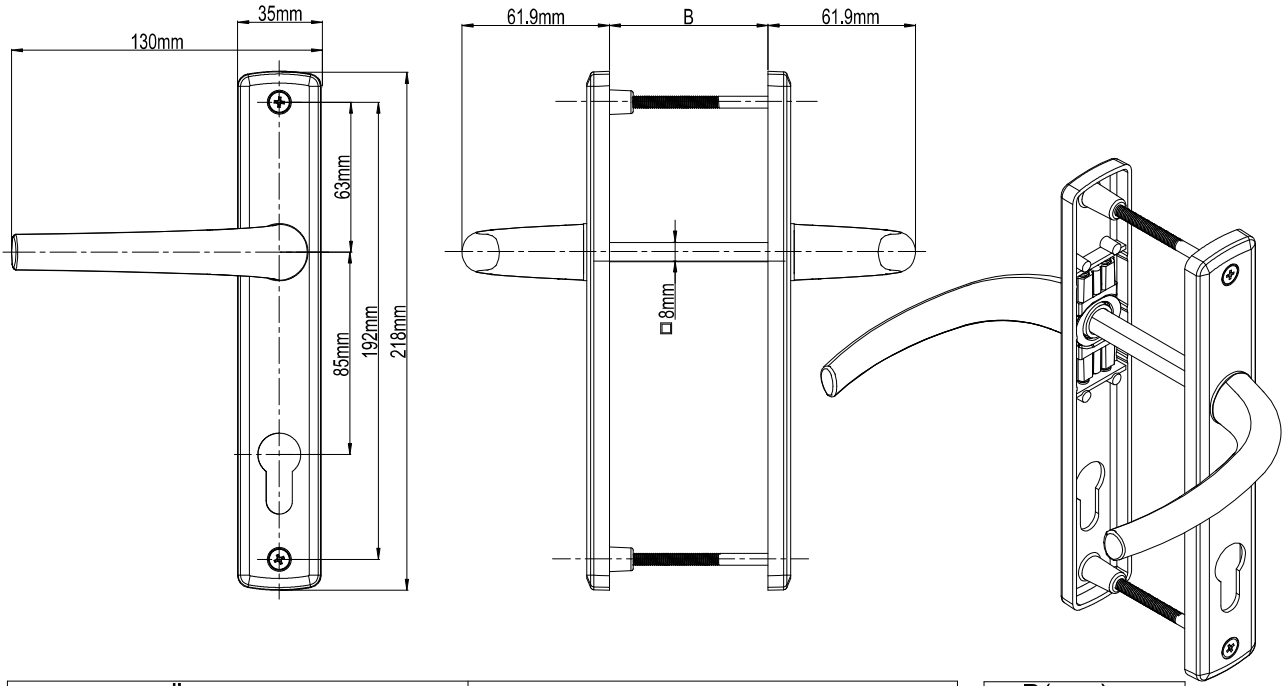

Melodi Yaylı Kapı Kolu (35mm Ayna)

Ürün Kodu			Ürün Adı
Ral 9016	Ral 8019	Ral 8003	
P18447	P18448	P18449	85/35 Melodi Yaylı Kapı Kolu

B(mm)
54mm-82mm