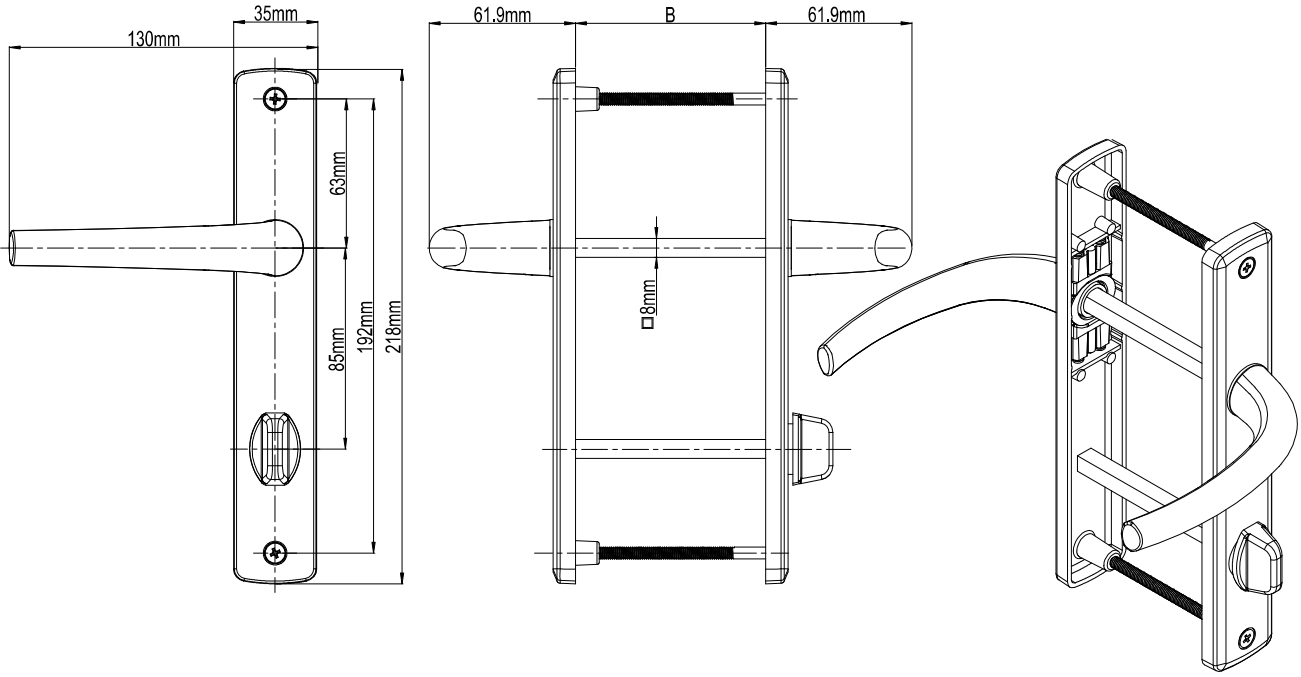

Melodi Barelsiz Yaylı Kapı Kolu (35mm Ayna)

Ürün Kodu			Ürün Adı
Ral 9016	Ral 8019	Ral 8003	
P18477	P18478	P18479	85/35 Melodi Barelsiz Yaylı Kapı Kolu

A(mm)	B(mm)
85mm	54mm-82mm