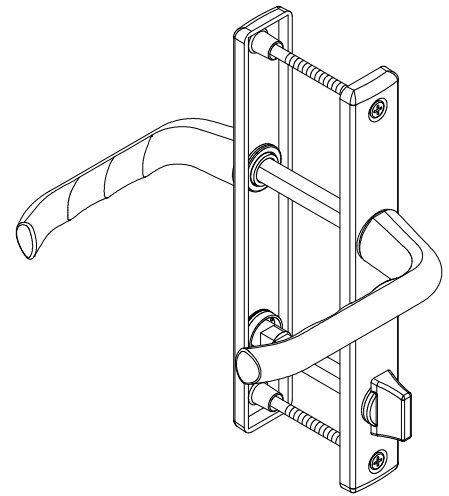

A(mm)	B(mm)	C(mm)
85mm	54mm-82mm	8mm
70mm	54mm-82mm	7mm

Ebru Barelsiz Kapı Kolu (30mm Ayna)

Ürün Kodu			Ürün Adı
Ral 9016	Ral 8019	Ral 8003	
P11034	P11035	P11036	85/30 Ebru Barelsiz Kapı Kolu

B(mm)
54mm-82mm

Ebru Wc Kapı Kolu (30mm Ayna)

Ürün Kodu			Ürün Adı
Ral 9016	Ral 8019	Ral 8003	
P11064	P11068	P11072	90/30 Ebru Wc Kapı Kolu

B(mm)
54mm-82mm

Ebru Kapı Kolu (28mm Ayna)

Ürün Kodu			Ürün Adı
Ral 9016	Ral 8019	Ral 8003	
P11115	P11116	P11117	70/28 Ebru Kapı Kolu
P11037	P11038	P11039	85/28 Ebru Kapı Kolu