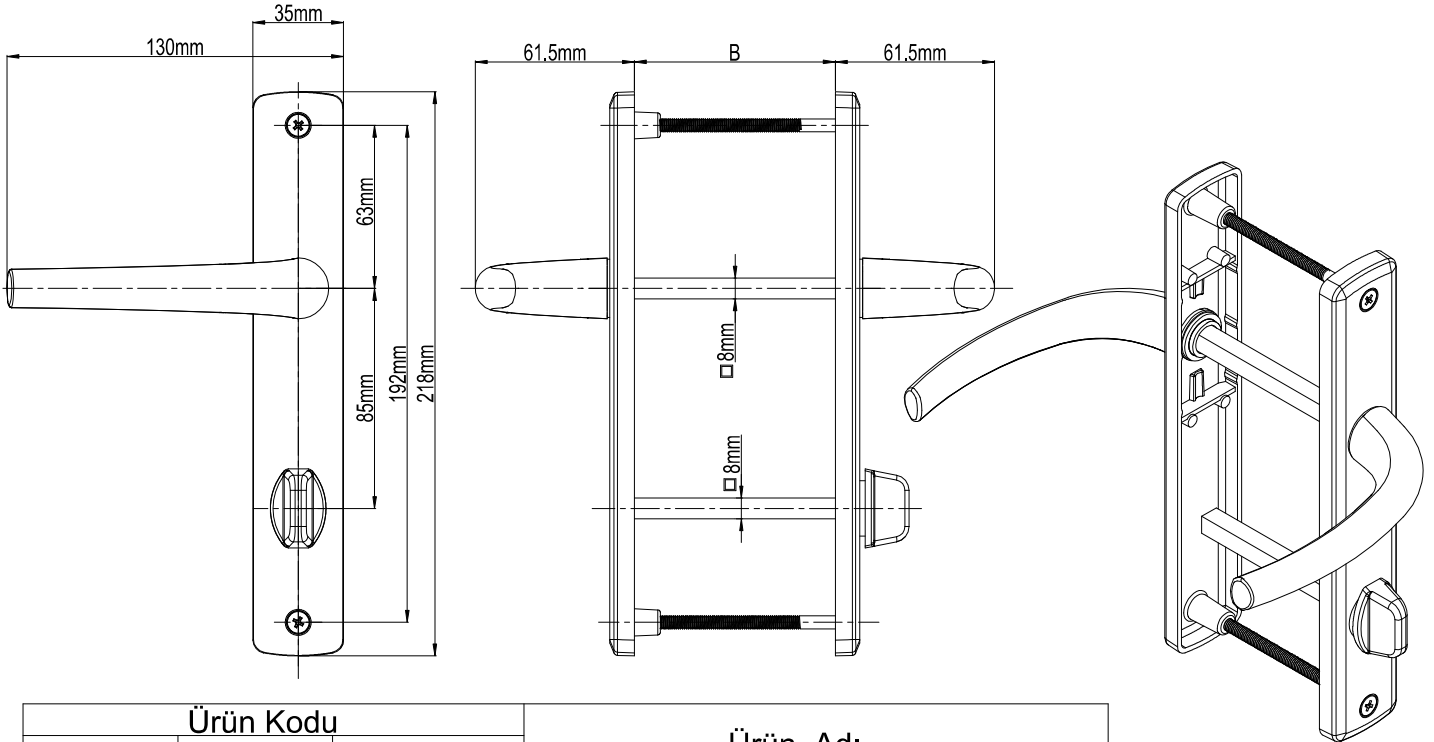

A(mm)	B(mm)
85mm	54mm-82mm
92mm	54mm-82mm

Melodi Yaylı Kapı Kolu (35mm Ayna)

Ürün Kodu			Ürün Adı
Ral 9016	Ral 8019	Ral 8003	
P18447	P18448	P18449	85/35 Melodi Yaylı Kapı Kolu

B(mm)
54mm-82mm

Melodi Barelsiz Kapı Kolu (35mm Ayna)