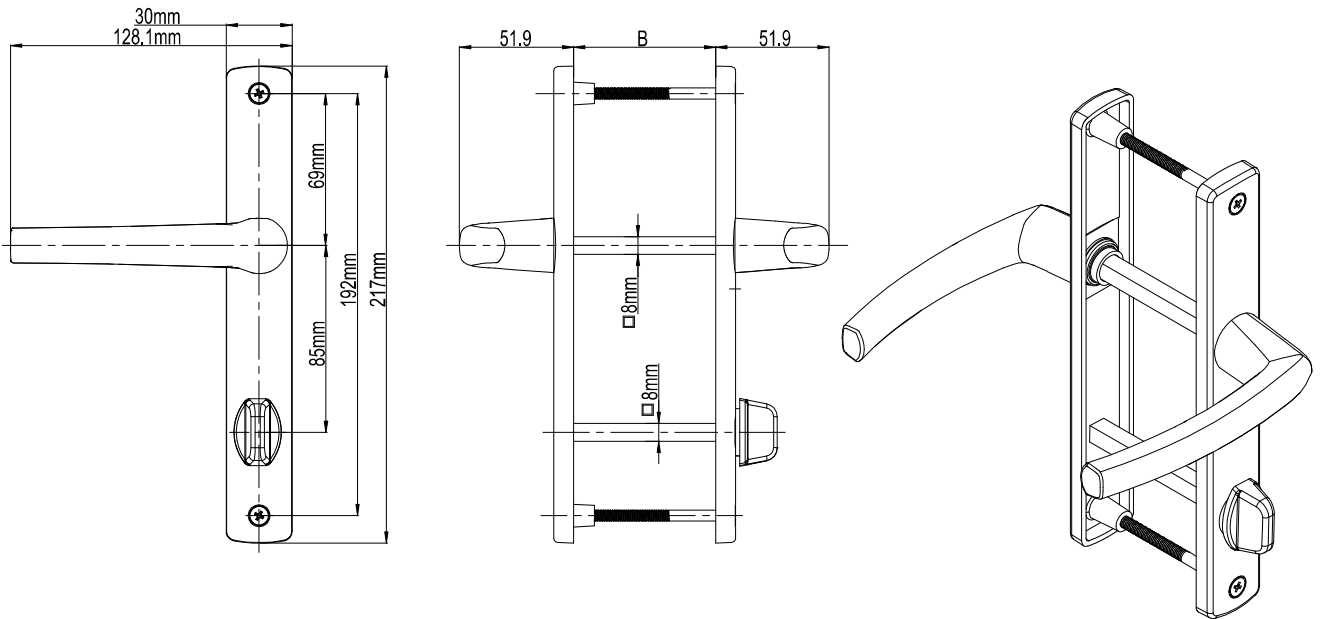

Classy Barelsiz Kapı Kolu (30mm Ayna)

Ürün Kodu			Ürün Adı
Ral 9016	Ral 8019	Ral 8003	
P12053	P12054	P12055	85/30 Classy Barelsiz Kapı Kolu

B(mm)
54mm-82mm