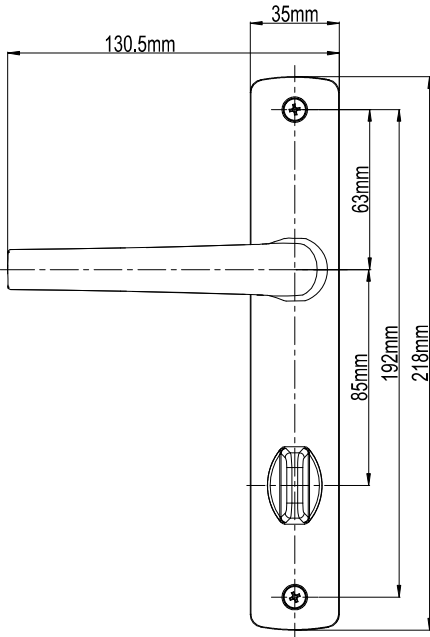

Classy Barelsiz Yaylı Kapı Kolu (35mm Ayna)

Ürün Kodu			Ürün Adı	B(mm)	
Ral 9016	Ral 8019	Ral 8003			54mm-82mm
P12296	P12297	P12298	85/35 Classy Barelsiz Yaylı Kapı Kolu