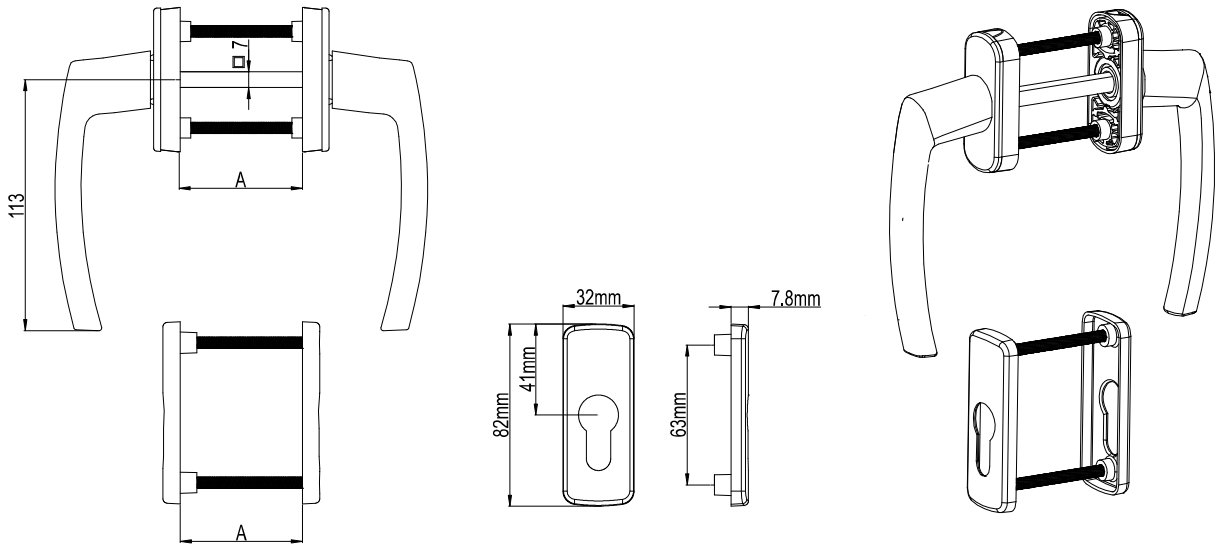

A(mm)
54mm-82mm

Melodi Rozetli Kol

Ürün Kodu			Ürün Adı
Ral 9016	Ral 8019	Ral 8003	
P09094	P09095	P09096	Melodi Elips Gövde Rozetli Kol
P09088	P09089	P09090	Melodi Dikdörtgen Gövde Rozetli Kol
P09091	P09092	P09093	Melodi Oval Gövde Rozetli Kol

A(mm)
54mm-82mm

Classy Door Handle With Rosette

Ürün Kodu			Ürün Adı
Ral 9016	Ral 8019	Ral 8003	
P12104	P12105	P12106	Classy Elips Gövde Rozetli Kol
P12130	P12131	P12132	Classy Dikdörtgen Gövde Rozetli Kol
P12079	P12080	P12081	Classy Oval Gövde Rozetli Kol

A(mm)
54mm-82mm