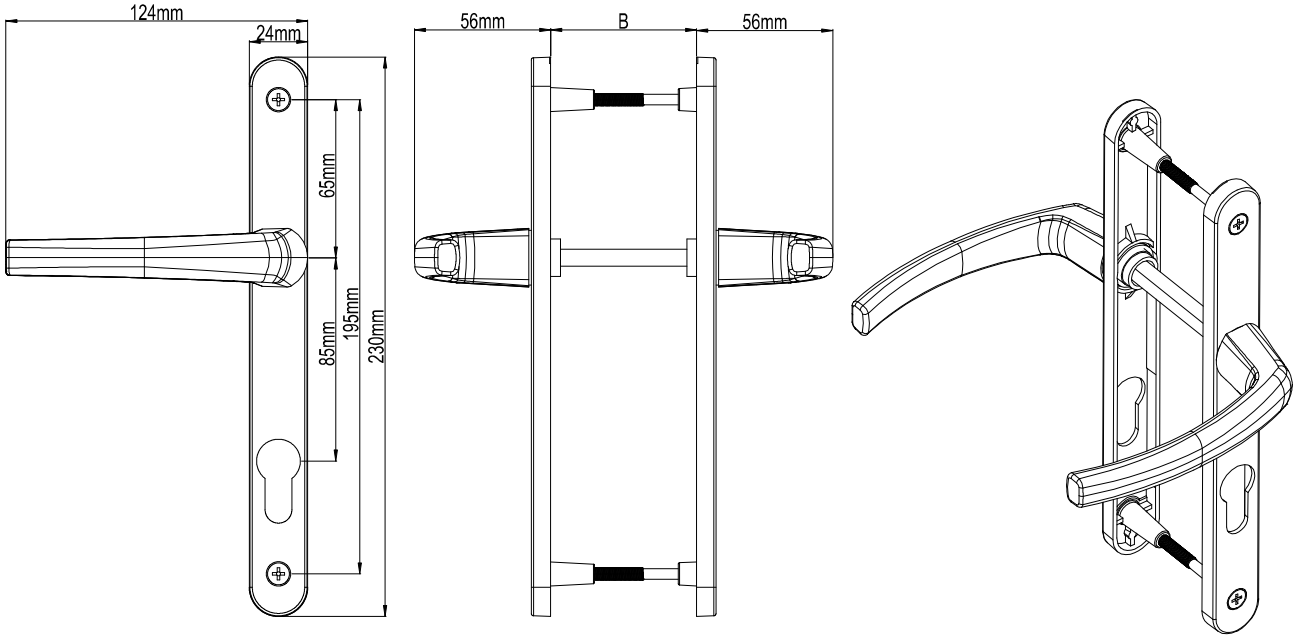

Classy Kapı Kolu (24mm Ayna)

Ürün Kodu			Ürün Adı
Ral 9016	Ral 8019	Ral 8003	
P12069	P12070	P12071	85/24 Classy Kapı Kolu

A(mm)	B(mm)
85mm	54mm-82mm