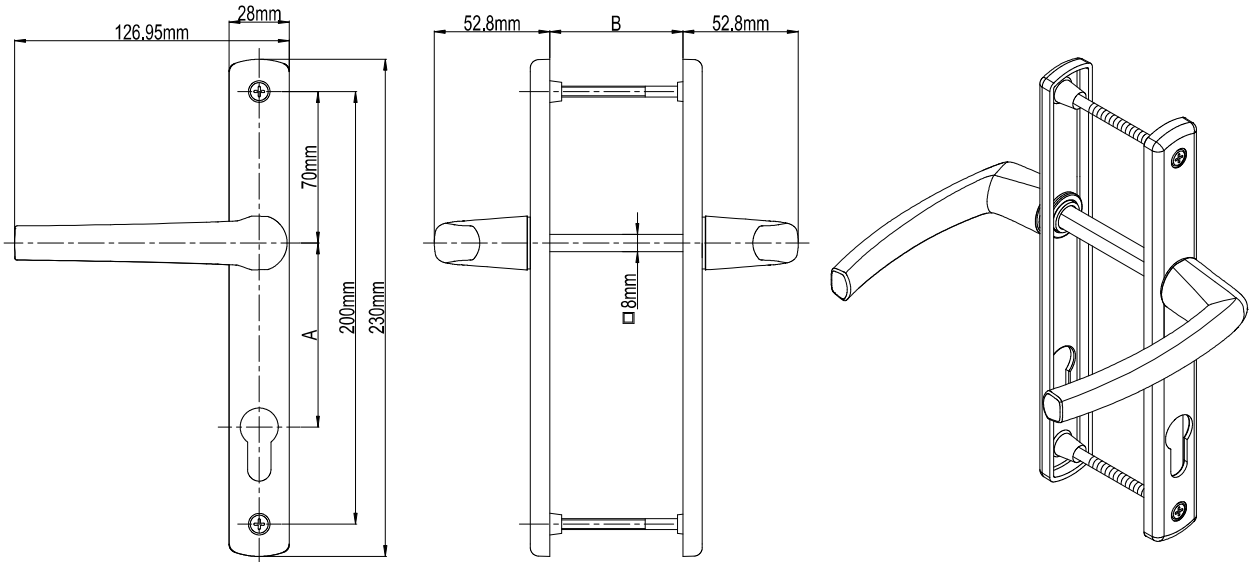

Classy Kapı Kolu (28mm Ayna)

Ürün Kodu			Ürün Adı
Ral 9016	Ral 8019	Ral 8003	
P12047	P12048	P12049	85/28 Classy Kapı Kolu
P12062	P12063	P12064	92/28 Classy Kapı Kolu

A(mm)	B(mm)
85mm	54mm-82mm
92mm	54mm-82mm