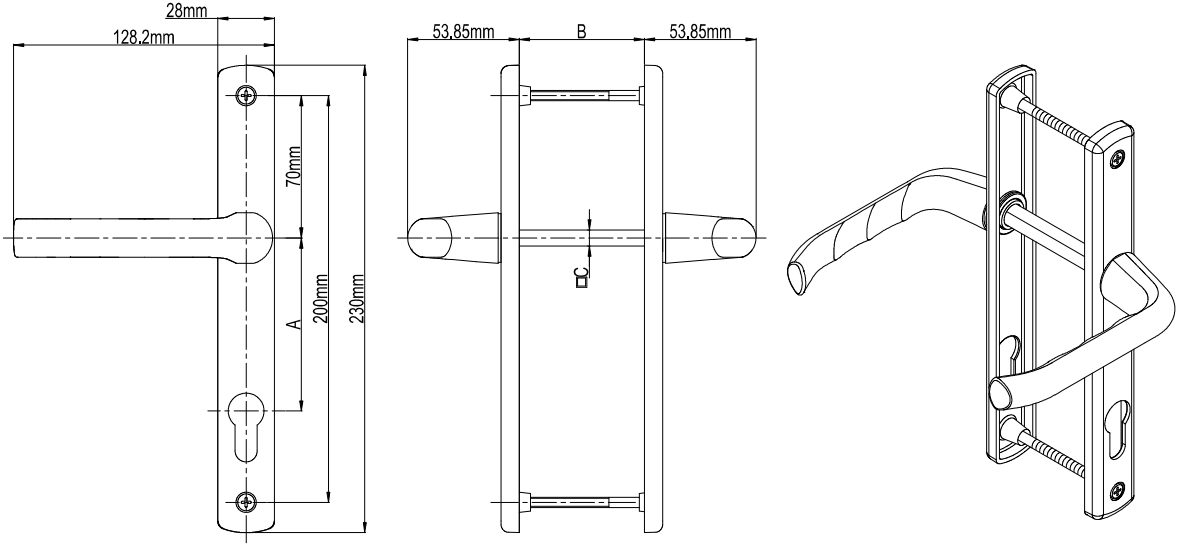

A(mm)	B(mm)	C(mm)
85mm	54mm-82mm	8mm
70mm	54mm-82mm	7mm

Ebru Barelsiz Kapı Kolu (30mm Ayna)

Ürün Kodu			Ürün Adı
Ral 9016	Ral 8019	Ral 8003	
P11034	P11035	P11036	85/30 Ebru Barelsiz Kapı Kolu

B(mm)
54mm-82mm

Ebru Wc Kapı Kolu (30mm Ayna)

Ürün Kodu			Ürün Adı
Ral 9016	Ral 8019	Ral 8003	
P11064	P11068	P11072	90/30 Ebru Wc Kapı Kolu

B(mm)
54mm-82mm

Ebru Kapı Kolu (28mm Ayna)

Ürün Kodu			Ürün Adı
Ral 9016	Ral 8019	Ral 8003	
P11115	P11116	P11117	70/28 Ebru Kapı Kolu
P11037	P11038	P11039	85/28 Ebru Kapı Kolu