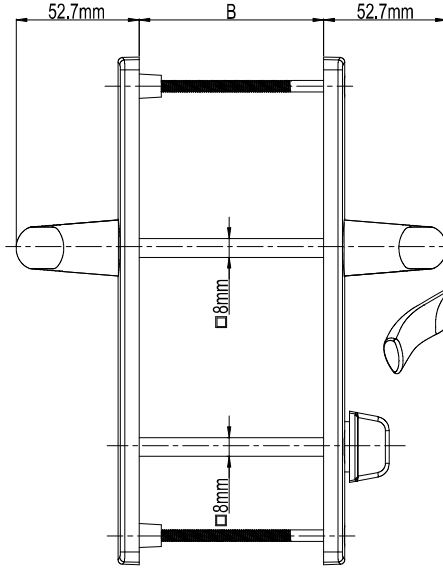

B(mm)
54mm-82mm

Ebru Kapı Kolu (32mm Ayna)

Ürün Kodu			Ürün AAdı
Ral 9016	Ral 8019	Ral 8003	
P11076	P11077	P11078	85/32 Ebru Kapı Kolu

B(mm)
54mm-82mm

Ebru Door Handle (30mm Ayna)

Ürün Kodu			Ürün Adı
Ral 9016	Ral 8019	Ral 8003	
P11025	P11029	P11033	85/30 Ebru Kapı Kolu
P11044	P11045	P11046	70/30 Ebru Kapı Kolu

A(mm)	B(mm)	C(mm)
85mm	54mm-82mm	8mm
70mm	54mm-82mm	7mm

Ebru Barelsiz Kapı Kolu (30mm Ayna)

Ürün Kodu			Ürün Adı
Ral 9016	Ral 8019	Ral 8003	
P11034	P11035	P11036	85/30 Ebru Barelsiz Kapı Kolu

B(mm)
54mm-82mm