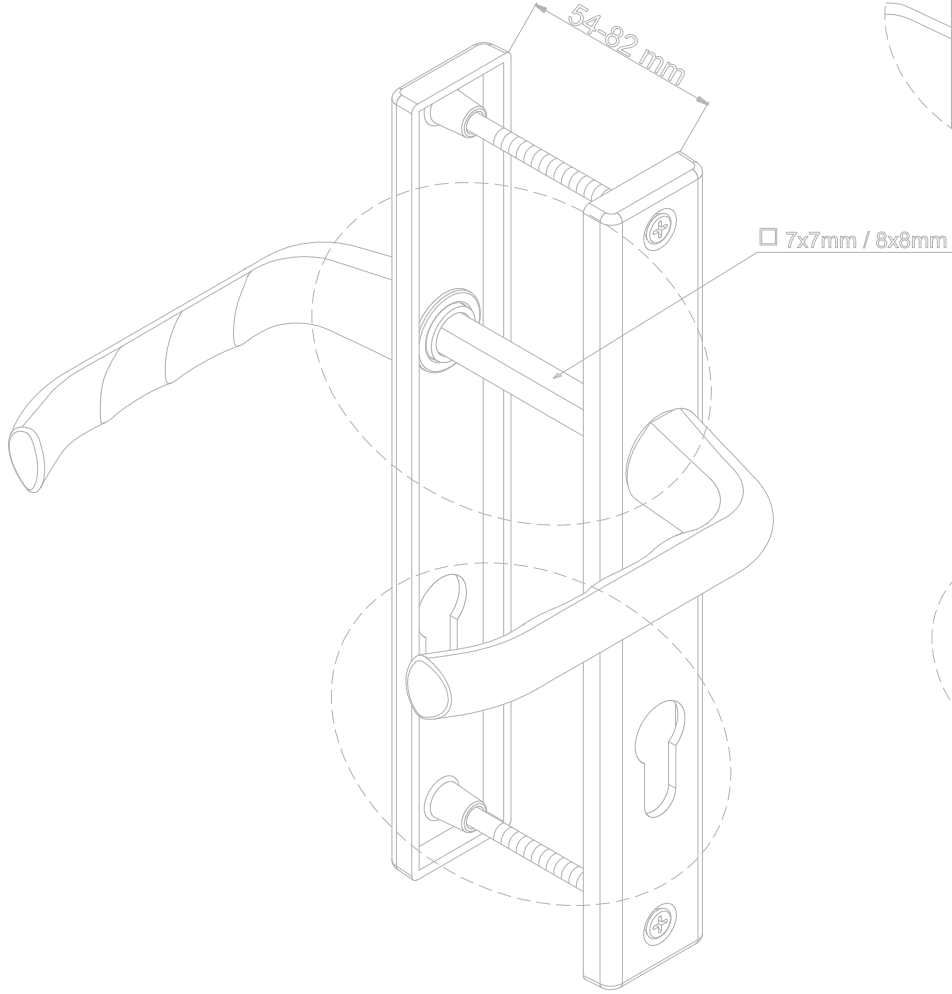

ERZEN®

T&T® ERZ®

Yaylı Kapı Kolu

Baretsiz Kolu

Wc Kapı Kolu

Barelli Kapı Kolu

KAPI KOLLARI

www.tandt.com.tr

Ebru Kapı Kolu (35mm Ayna)

Ürün Kodu			Ürün Adı
Ral 9016	Ral 8019	Ral 8003	
P11268	P11269	P11270	85/35 Ebru Kapı Kolu
P11274	P11275	P11276	92/35 Ebru Kapı Kolu

A(mm)	B(mm)
85mm	54mm-82mm
92mm	54mm-82mm

Ebru Yaylı Kapı Kolu (35mm Ayna)