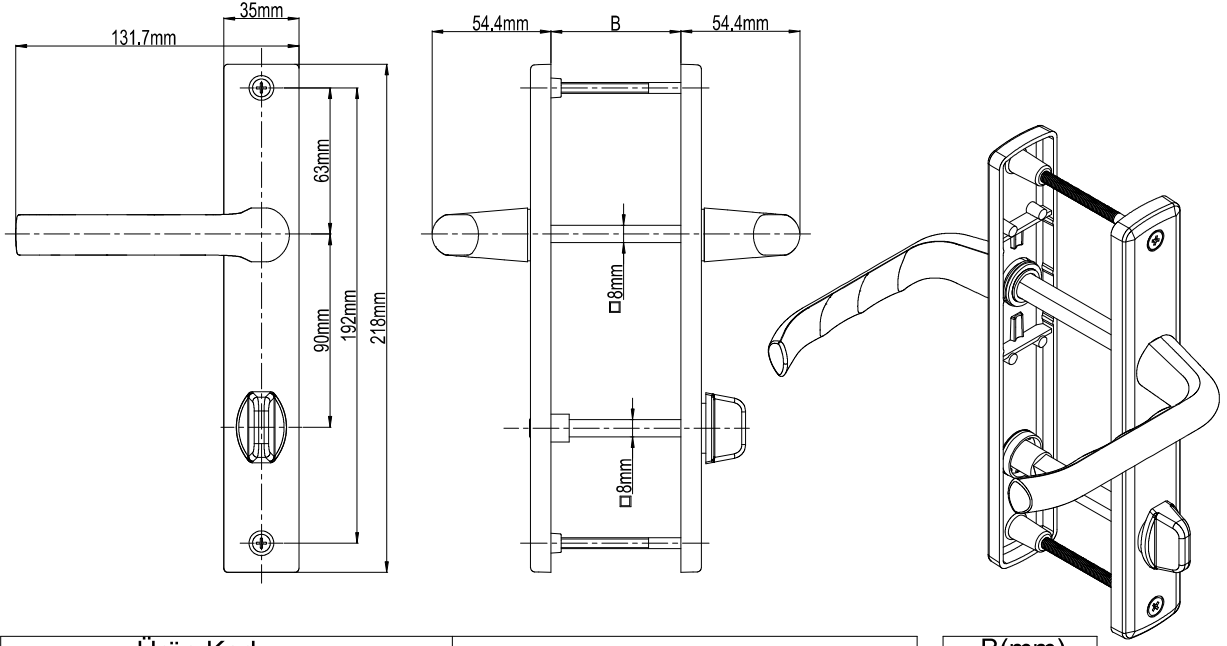

Ebru Wc Kapı Kolu (35mm Ayna)

Ürün Kodu			Ürün Adı
Ral 9016	Ral 8019	Ral 8003	
P11286	P11287	P11288	90/35 Ebru Wc Kapı Kolu

B(mm)
54mm-82mm