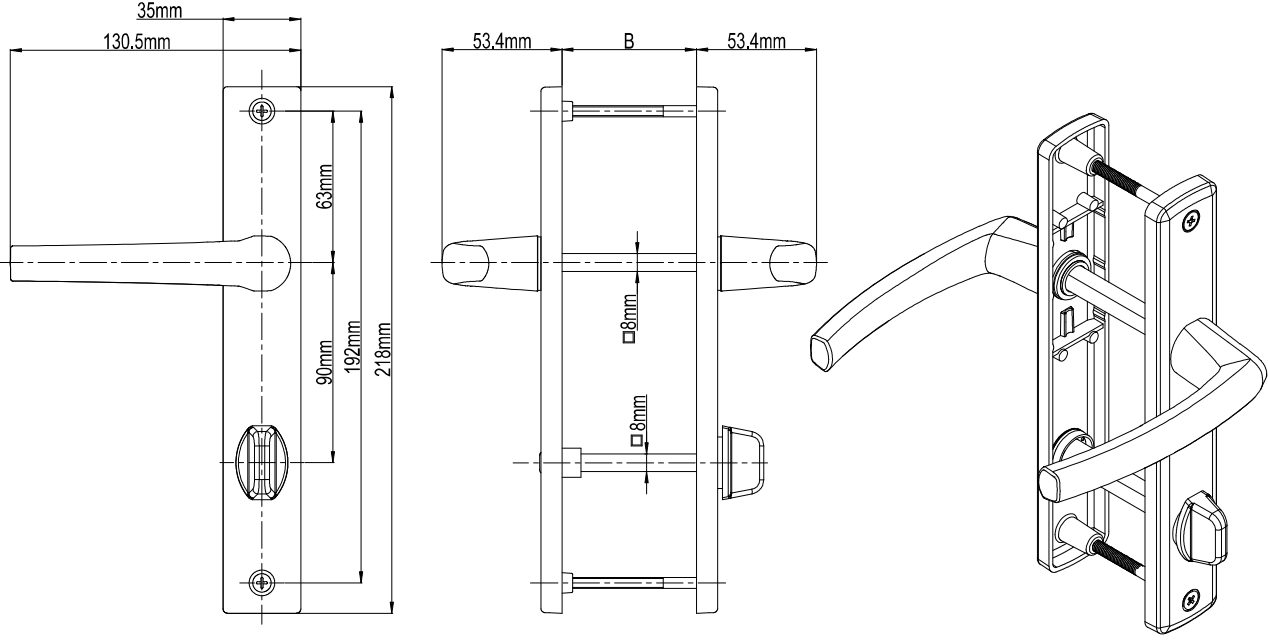

Classy Wc Kapı Kolu (35mm Ayan)

Ürün Kodu			Ürün Adı
Ral 9016	Ral 8019	Ral 8003	
P12281	P12282	P12283	90/35 Classy Wc Kapı Kolu

B(mm)
54mm-82mm