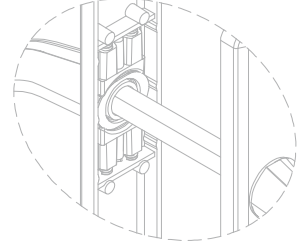

ERZEN®

T&T® ERZ®

Yaylı Kapı Kolu