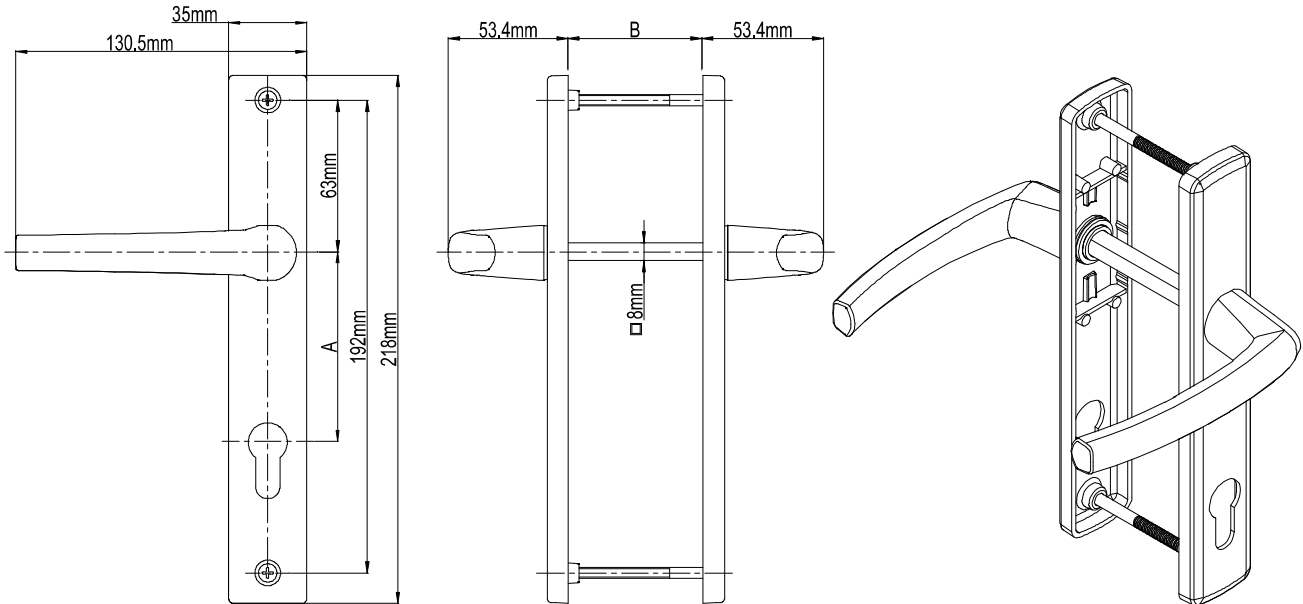

Classy Kapı Kolu (35mm Ayna)

Ürün Kodu			Ürün Adı
Ral 9016	Ral 8019	Ral 8003	
P12263	P12264	P12265	85/35 Classy Kapı Kolu
P12269	P12270	P12271	92/35 Classy Kapı Kolu

A(mm)	B(mm)
85mm	54mm-82mm
92mm	54mm-82mm