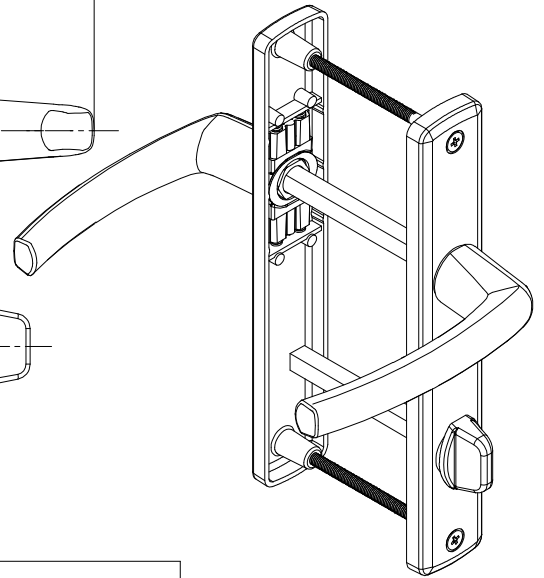

Classy Barelsiz Yaylı Kapı Kolu (35mm Ayna)

Ürün Kodu			Ürün Adı	B(mm)	
Ral 9016	Ral 8019	Ral 8003			54mm-82mm
P12296	P12297	P12298	85/35 Classy Barelsiz Yaylı Kapı Kolu