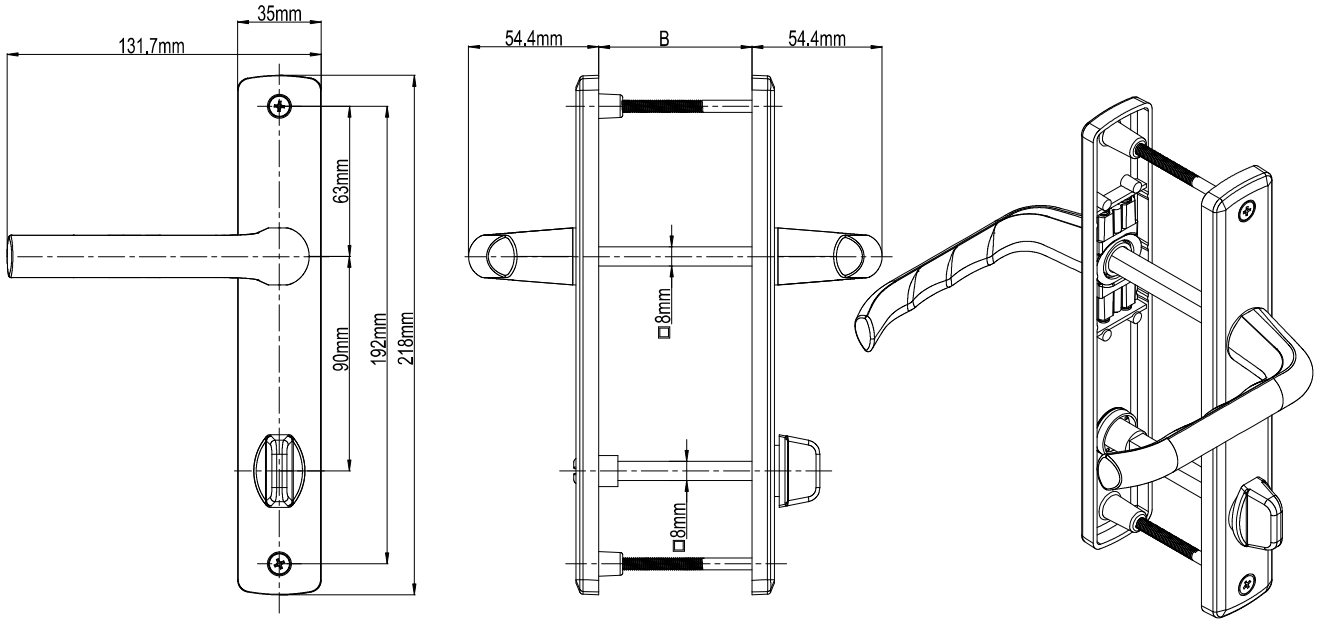

Ebru WC Yaylı Kapı Kolu (35mm Ayna)

Ürün Kodu			Ürün Adı
Ral 9016	Ral 8019	Ral 8003	
P11289	P11290	P11291	90/35 Ebru Wc Yaylı Kapı Kolu

B(mm)
54mm-82mm