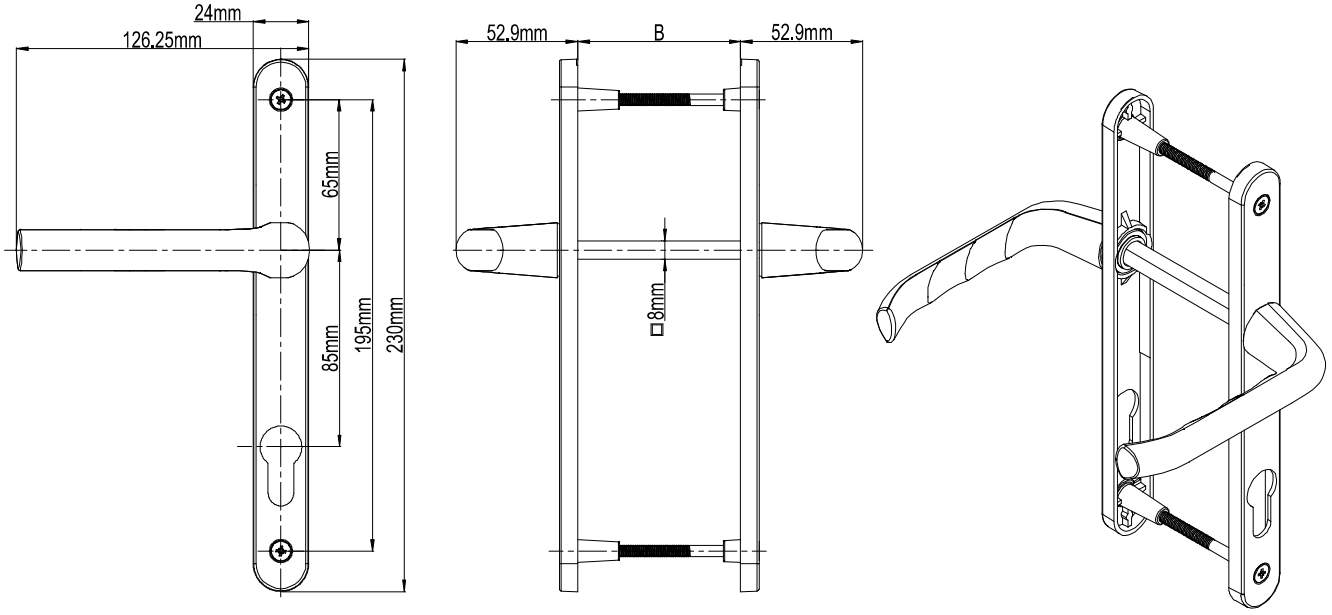

A(mm)	B(mm)	C(mm)
85mm	54mm-82mm	8mm
70mm	54mm-82mm	7mm

Ebru Wc Kapı Kolu (28mm Ayna)

Ürün Kodu			Ürün Adı
Ral 9016	Ral 8019	Ral 8003	
P11073	P11074	P11075	90/28 Ebru Wc Kapı Kolu

B(mm)
54mm-82mm

Ebru Kapı Kolu (24mm Ayna)