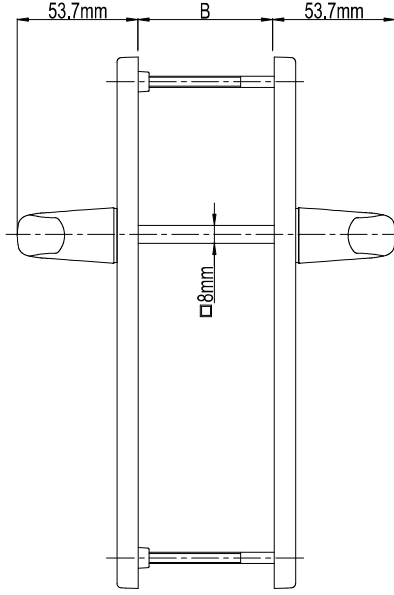

Ebru Wc Kapı Kolu (30mm Ayna)

Ürün Kodu			Ürün Adı
Ral 9016	Ral 8019	Ral 8003	
P11064	P11068	P11072	90/30 Ebru Wc Kapı Kolu

B(mm)
54mm-82mm

Ebru Kapı Kolu (28mm Ayna)

Ürün Kodu			Ürün Adı
Ral 9016	Ral 8019	Ral 8003	
P11115	P11116	P11117	70/28 Ebru Kapı Kolu
P11037	P11038	P11039	85/28 Ebru Kapı Kolu

A(mm)	B(mm)	C(mm)
85mm	54mm-82mm	8mm
70mm	54mm-82mm	7mm

Ebru Wc Kapı Kolu (28mm Ayna)

Ürün Kodu			Ürün Adı
Ral 9016	Ral 8019	Ral 8003	
P11073	P11074	P11075	90/28 Ebru Wc Kapı Kolu

B(mm)
54mm-82mm

Ebru Kapı Kolu (24mm Ayna)

A(mm)	B(mm)
85mm	54mm-82mm
92mm	54mm-82mm

Classy Yaylı Kapı Kolu (35mm Ayna)

Ürün Kodu			Ürün Adı	A(mm)	B(mm)
Ral 9016	Ral 8019	Ral 8003			85mm
P12266	P12267	P12268	85/35 Classy Yaylı Kapı Kolu	92mm	54mm-82mm
P12272	P12273	P12274	92/35 Classy Yaylı Kapı Kolu		