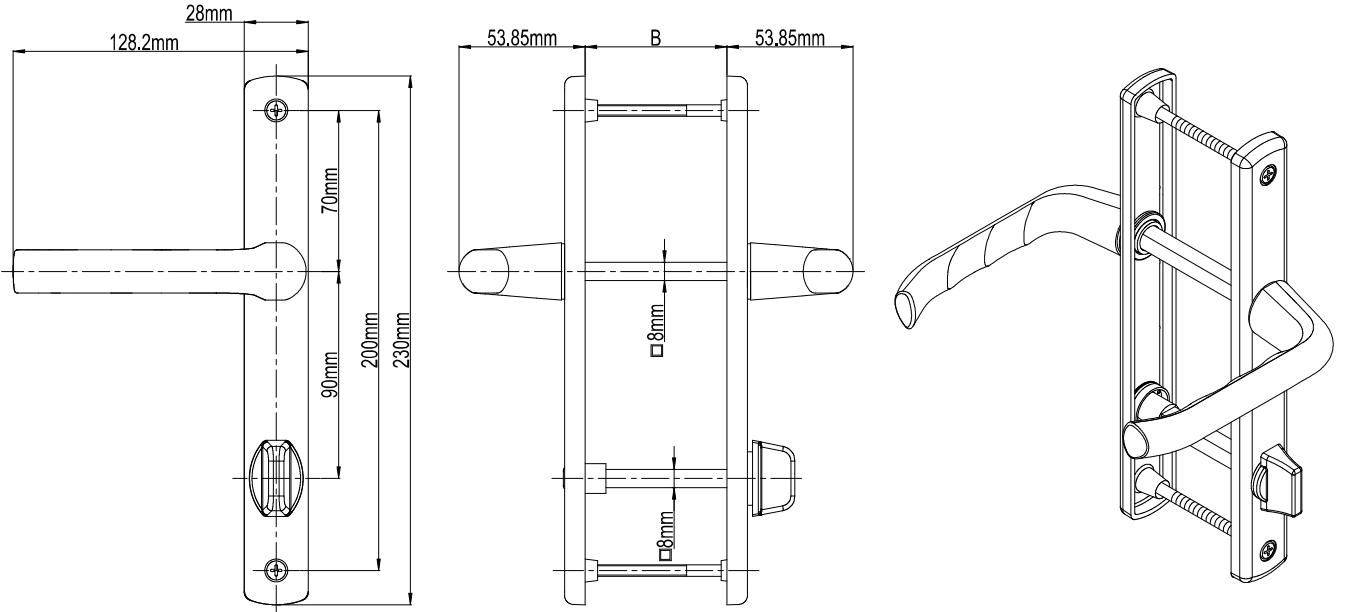

Ebru Wc Kapı Kolu (30mm Ayna)

Ürün Kodu			Ürün Adı
Ral 9016	Ral 8019	Ral 8003	
P11064	P11068	P11072	90/30 Ebru Wc Kapı Kolu

B(mm)
54mm-82mm

Ebru Kapı Kolu (28mm Ayna)

Ürün Kodu			Ürün Adı
Ral 9016	Ral 8019	Ral 8003	
P11115	P11116	P11117	70/28 Ebru Kapı Kolu
P11037	P11038	P11039	85/28 Ebru Kapı Kolu

A(mm)	B(mm)	C(mm)
85mm	54mm-82mm	8mm
70mm	54mm-82mm	7mm

Ebru Wc Kapı Kolu (28mm Ayna)

Ürün Kodu			Ürün Adı
Ral 9016	Ral 8019	Ral 8003	
P11073	P11074	P11075	90/28 Ebru Wc Kapı Kolu

B(mm)
54mm-82mm

Ebru Kapı Kolu (24mm Ayna)