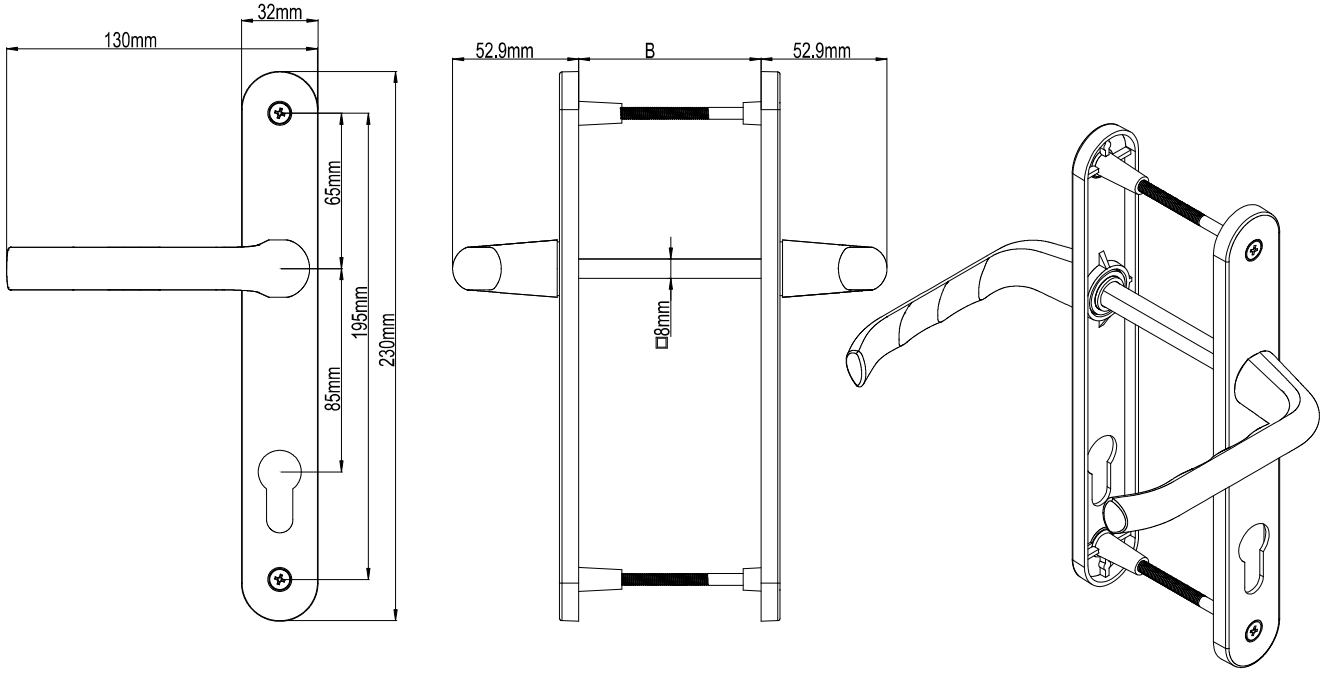

Ebru Kapı Kolu (32mm Ayna)

Ürün Kodu			Ürün AAdı
Ral 9016	Ral 8019	Ral 8003	
P11076	P11077	P11078	85/32 Ebru Kapı Kolu

B(mm)
54mm-82mm