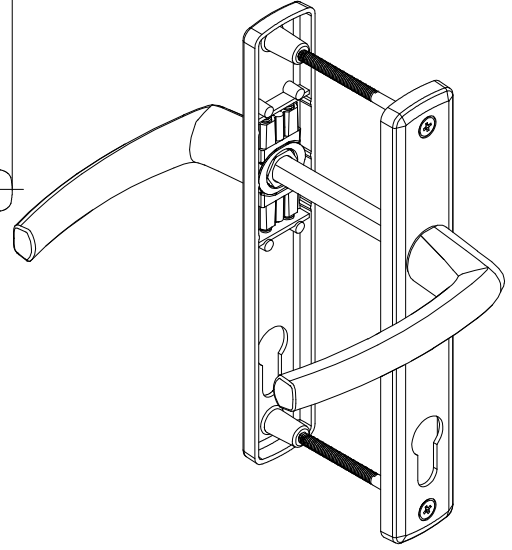

A(mm)	B(mm)
85mm	54mm-82mm
92mm	54mm-82mm

Classy Yaylı Kapı Kolu (35mm Ayna)

Ürün Kodu			Ürün Adı	A(mm)	B(mm)
Ral 9016	Ral 8019	Ral 8003			85mm
P12266	P12267	P12268	85/35 Classy Yaylı Kapı Kolu	92mm	54mm-82mm
P12272	P12273	P12274	92/35 Classy Yaylı Kapı Kolu		