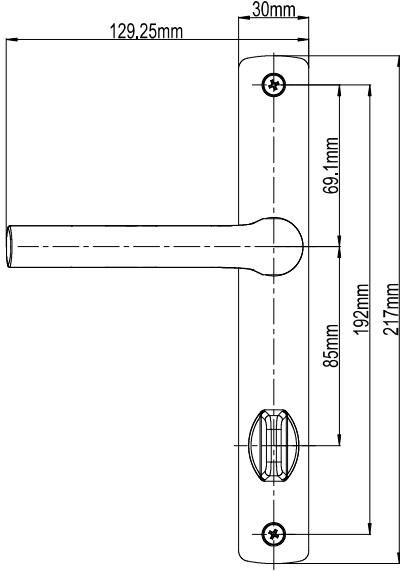

B(mm)
54mm-82mm

Ebru Kapı Kolu (32mm Ayna)

Ürün Kodu			Ürün AAdı
Ral 9016	Ral 8019	Ral 8003	
P11076	P11077	P11078	85/32 Ebru Kapı Kolu

B(mm)
54mm-82mm

Ebru Door Handle (30mm Ayna)

Ürün Kodu			Ürün Adı
Ral 9016	Ral 8019	Ral 8003	
P11025	P11029	P11033	85/30 Ebru Kapı Kolu
P11044	P11045	P11046	70/30 Ebru Kapı Kolu

A(mm)	B(mm)	C(mm)
85mm	54mm-82mm	8mm
70mm	54mm-82mm	7mm

Ebru Barelsiz Kapı Kolu (30mm Ayna)

Ürün Kodu			Ürün Adı
Ral 9016	Ral 8019	Ral 8003	
P11034	P11035	P11036	85/30 Ebru Barelsiz Kapı Kolu

B(mm)
54mm-82mm

Ebru Wc Kapı Kolu (30mm Ayna)

Ürün Kodu			Ürün Adı
Ral 9016	Ral 8019	Ral 8003	
P11064	P11068	P11072	90/30 Ebru Wc Kapı Kolu

B(mm)
54mm-82mm

Ebru Kapı Kolu (28mm Ayna)

Ürün Kodu			Ürün Adı
Ral 9016	Ral 8019	Ral 8003	
P11115	P11116	P11117	70/28 Ebru Kapı Kolu
P11037	P11038	P11039	85/28 Ebru Kapı Kolu

A(mm)	B(mm)	C(mm)
85mm	54mm-82mm	8mm
70mm	54mm-82mm	7mm

Ebru Wc Kapı Kolu (28mm Ayna)

Ürün Kodu			Ürün Adı
Ral 9016	Ral 8019	Ral 8003	
P11073	P11074	P11075	90/28 Ebru Wc Kapı Kolu

B(mm)
54mm-82mm

Ebru Kapı Kolu (24mm Ayna)