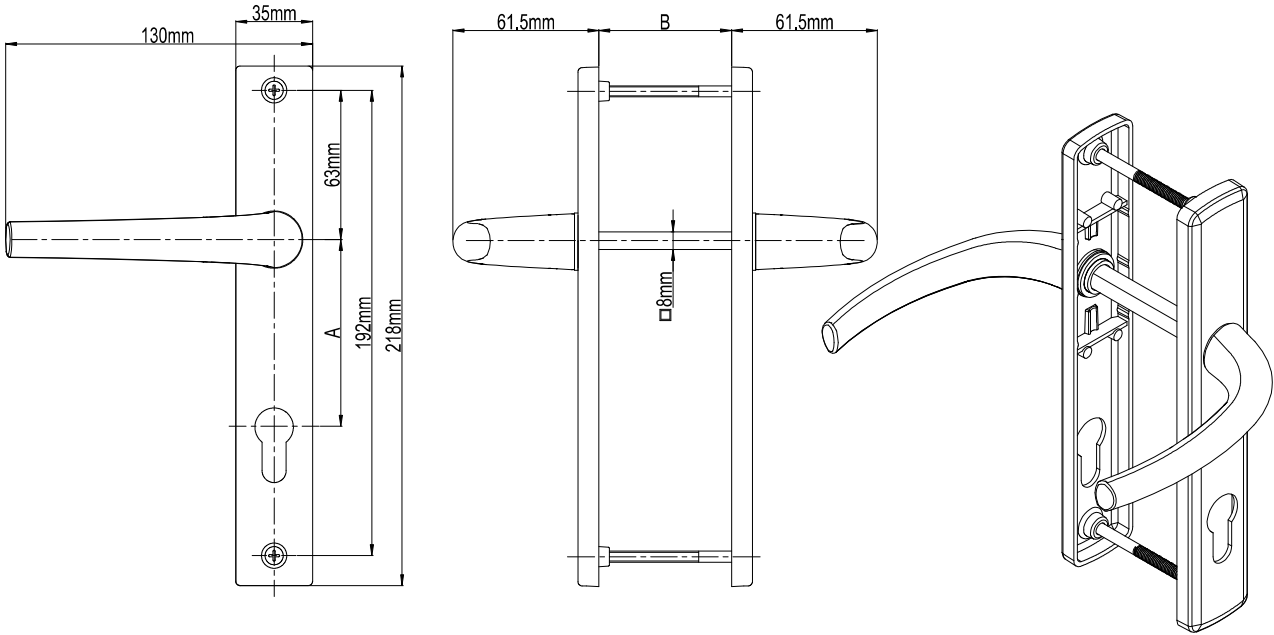

Melodi Kapı Kolu (35mm Ayna)

Ürün Kodu			Ürün Adı
Ral 9016	Ral 8019	Ral 8003	
P18444	P18445	P18446	85/35 Melodi Kapı Kolu
P18453	P18454	P18455	92/35 Melodi Kapı Kolu

A(mm)	B(mm)
85mm	54mm-82mm
92mm	54mm-82mm