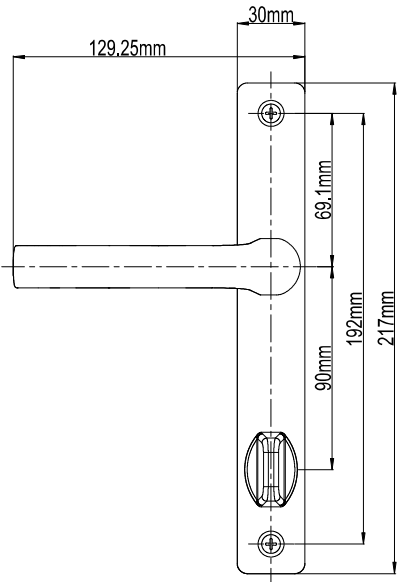

B(mm)
54mm-82mm

Ebru Kapı Kolu (32mm Ayna)

Ürün Kodu			Ürün AAdı
Ral 9016	Ral 8019	Ral 8003	
P11076	P11077	P11078	85/32 Ebru Kapı Kolu

B(mm)
54mm-82mm

Ebru Door Handle (30mm Ayna)

Ürün Kodu			Ürün Adı
Ral 9016	Ral 8019	Ral 8003	
P11025	P11029	P11033	85/30 Ebru Kapı Kolu
P11044	P11045	P11046	70/30 Ebru Kapı Kolu

A(mm)	B(mm)	C(mm)
85mm	54mm-82mm	8mm
70mm	54mm-82mm	7mm

Ebru Barelsiz Kapı Kolu (30mm Ayna)

Ürün Kodu			Ürün Adı
Ral 9016	Ral 8019	Ral 8003	
P11034	P11035	P11036	85/30 Ebru Barelsiz Kapı Kolu

B(mm)
54mm-82mm

Ebru Wc Kapı Kolu (30mm Ayna)

Ürün Kodu			Ürün Adı
Ral 9016	Ral 8019	Ral 8003	
P11064	P11068	P11072	90/30 Ebru Wc Kapı Kolu

B(mm)
54mm-82mm

Ebru Kapı Kolu (28mm Ayna)

Ürün Kodu			Ürün Adı
Ral 9016	Ral 8019	Ral 8003	
P11115	P11116	P11117	70/28 Ebru Kapı Kolu
P11037	P11038	P11039	85/28 Ebru Kapı Kolu

A(mm)	B(mm)	C(mm)
85mm	54mm-82mm	8mm
70mm	54mm-82mm	7mm

Ebru Wc Kapı Kolu (28mm Ayna)

Ürün Kodu			Ürün Adı
Ral 9016	Ral 8019	Ral 8003	
P11073	P11074	P11075	90/28 Ebru Wc Kapı Kolu

B(mm)
54mm-82mm

Ebru Kapı Kolu (24mm Ayna)