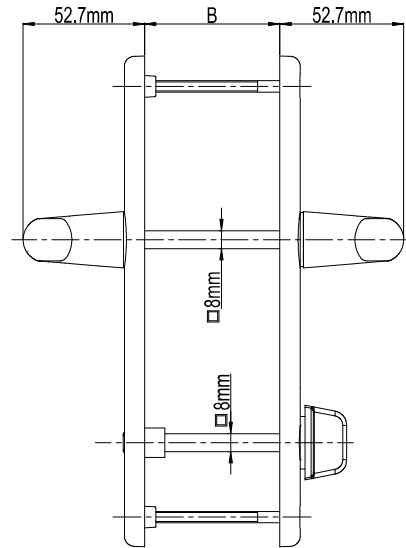

B(mm)
54mm-82mm

Ebru Kapı Kolu (32mm Ayna)

Ürün Kodu			Ürün AAdı
Ral 9016	Ral 8019	Ral 8003	
P11076	P11077	P11078	85/32 Ebru Kapı Kolu

B(mm)
54mm-82mm

Ebru Door Handle (30mm Ayna)

Ürün Kodu			Ürün Adı
Ral 9016	Ral 8019	Ral 8003	
P11025	P11029	P11033	85/30 Ebru Kapı Kolu
P11044	P11045	P11046	70/30 Ebru Kapı Kolu

A(mm)	B(mm)	C(mm)
85mm	54mm-82mm	8mm
70mm	54mm-82mm	7mm

Ebru Barelsiz Kapı Kolu (30mm Ayna)

Ürün Kodu			Ürün Adı
Ral 9016	Ral 8019	Ral 8003	
P11034	P11035	P11036	85/30 Ebru Barelsiz Kapı Kolu

B(mm)
54mm-82mm

Ebru Wc Kapı Kolu (30mm Ayna)

Ürün Kodu			Ürün Adı
Ral 9016	Ral 8019	Ral 8003	
P11064	P11068	P11072	90/30 Ebru Wc Kapı Kolu

B(mm)
54mm-82mm

Ebru Kapı Kolu (28mm Ayna)

Ürün Kodu			Ürün Adı
Ral 9016	Ral 8019	Ral 8003	
P11115	P11116	P11117	70/28 Ebru Kapı Kolu
P11037	P11038	P11039	85/28 Ebru Kapı Kolu

A(mm)	B(mm)	C(mm)
85mm	54mm-82mm	8mm
70mm	54mm-82mm	7mm

Ebru Wc Kapı Kolu (28mm Ayna)

Ürün Kodu			Ürün Adı
Ral 9016	Ral 8019	Ral 8003	
P11073	P11074	P11075	90/28 Ebru Wc Kapı Kolu

B(mm)
54mm-82mm

Ebru Kapı Kolu (24mm Ayna)