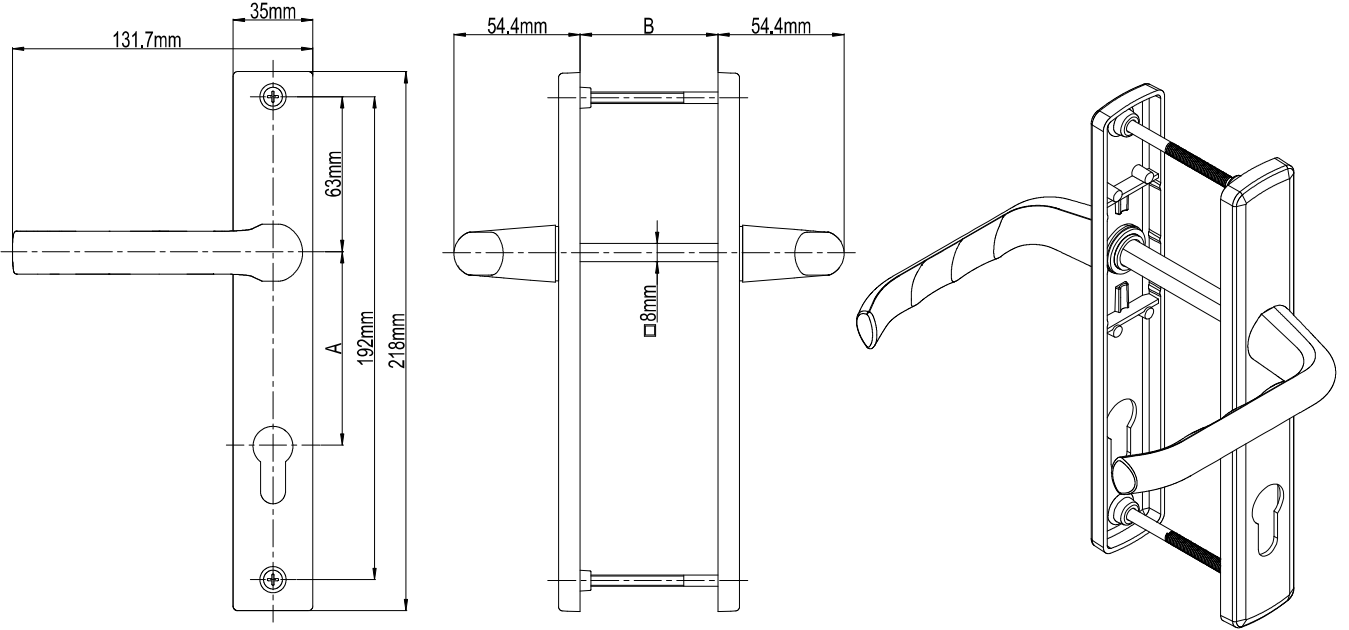

Ebru Kapı Kolu (35mm Ayna)

Ürün Kodu			Ürün Adı
Ral 9016	Ral 8019	Ral 8003	
P11268	P11269	P11270	85/35 Ebru Kapı Kolu
P11274	P11275	P11276	92/35 Ebru Kapı Kolu

A(mm)	B(mm)
85mm	54mm-82mm
92mm	54mm-82mm

Ebru Yaylı Kapı Kolu (35mm Ayna)