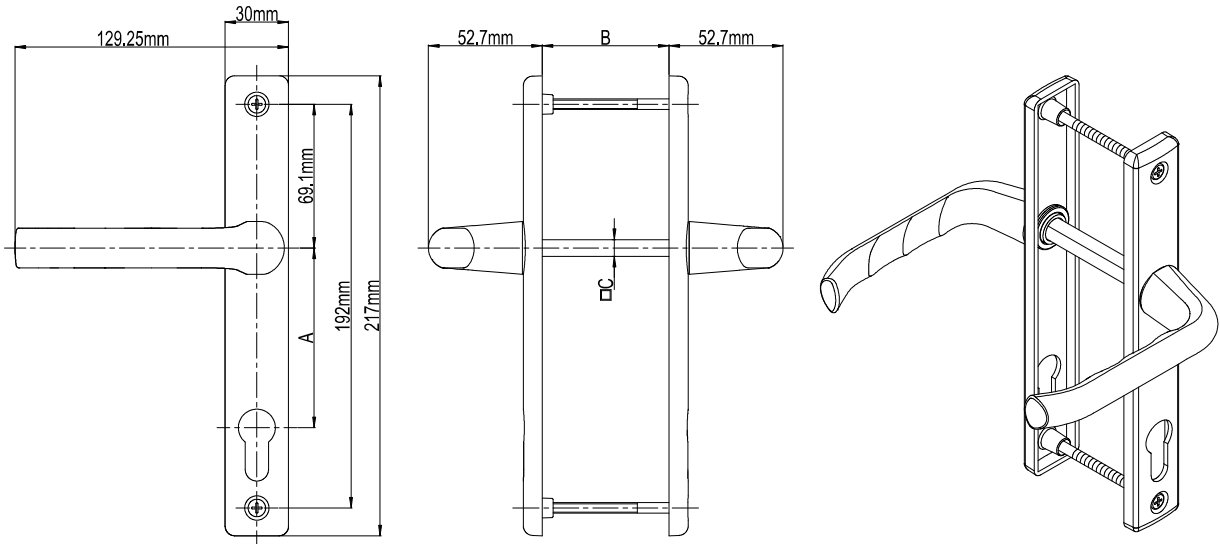

B(mm)
54mm-82mm

Ebru Kapı Kolu (32mm Ayna)

Ürün Kodu			Ürün AAdı
Ral 9016	Ral 8019	Ral 8003	
P11076	P11077	P11078	85/32 Ebru Kapı Kolu

B(mm)
54mm-82mm

Ebru Door Handle (30mm Ayna)

Ürün Kodu			Ürün Adı
Ral 9016	Ral 8019	Ral 8003	
P11025	P11029	P11033	85/30 Ebru Kapı Kolu
P11044	P11045	P11046	70/30 Ebru Kapı Kolu