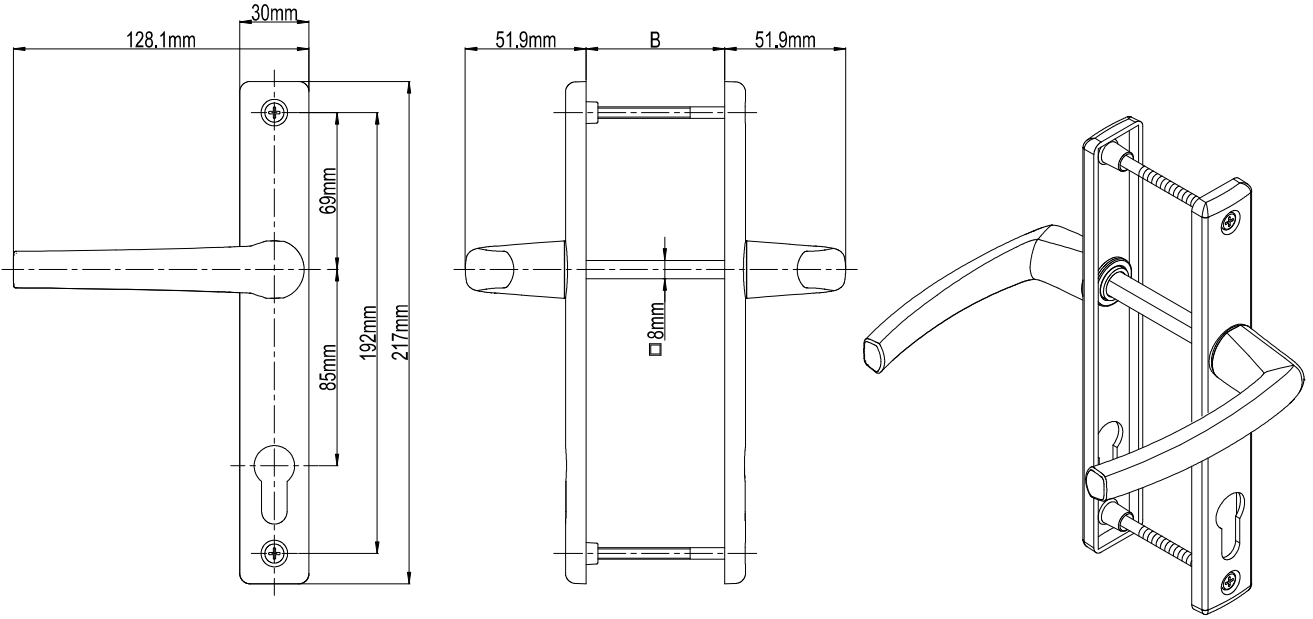

Classy Kapı Kolu (30mm Ayna)

Ürün Kodu			Ürün Adı
Ral 9016	Ral 8019	Ral 8003	
P12013	P12015	P12017	85/30 Classy Kapı Kolu

B(mm)
54mm-82mm