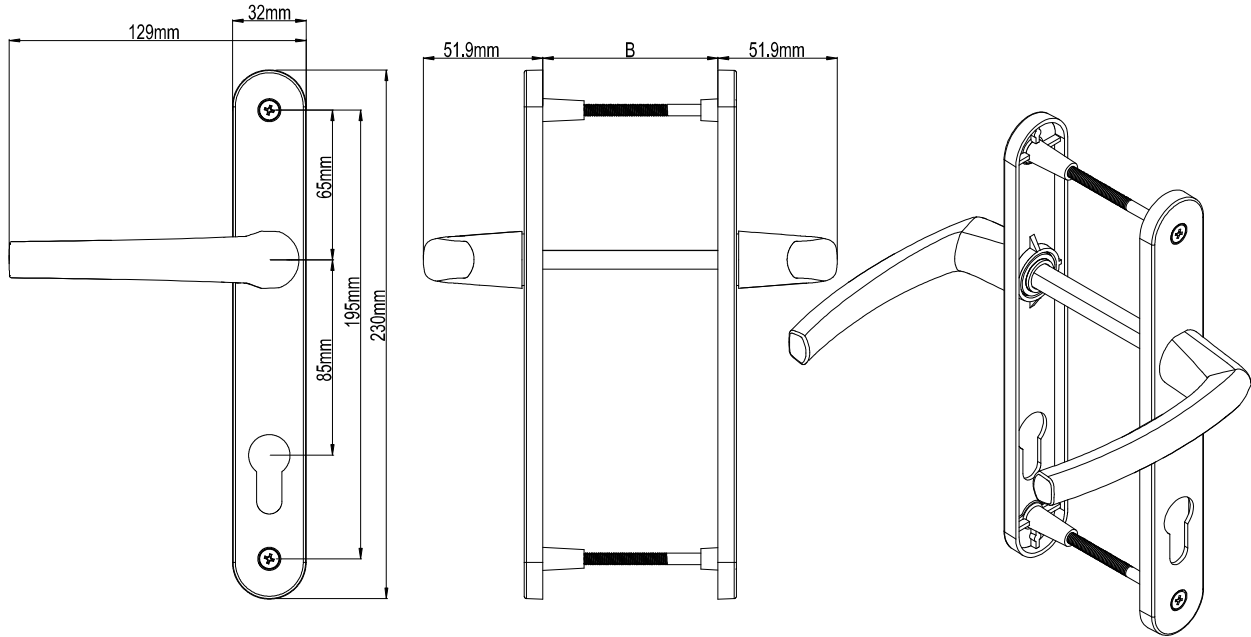

Classy Kapı Kolu (32mm Ayna)

Ürün Kodu			Ürün Adı	B(mm)
Ral 9016	Ral 8019	Ral 8003		54mm-82mm