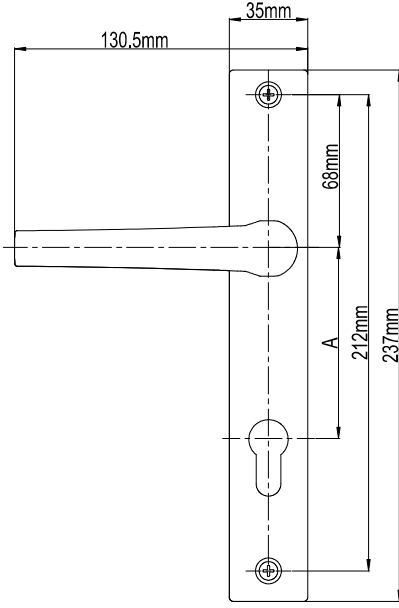

Classy Yaylı Kapı Kolu (35mm Ayna)

Ürün Kodu			Ürün Adı	A(mm)	B(mm)	
Ral 9016	Ral 8019	Ral 8003			85mm	54mm-82mm
P12266	P12267	P12268	85/35 Classy Yaylı Kapı Kolu	92mm	54mm-82mm	
P12272	P12273	P12274	92/35 Classy Yaylı Kapı Kolu