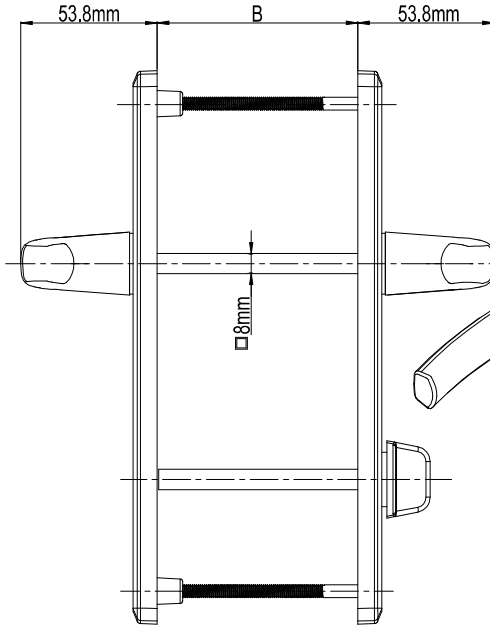

Classy Barelsiz Yaylı Kapı Kolu (35mm Ayna)

Ürün Kodu			Ürün Adı	B(mm)	
Ral 9016	Ral 8019	Ral 8003			54mm-82mm
P12296	P12297	P12298	85/35 Classy Barelsiz Yaylı Kapı Kolu