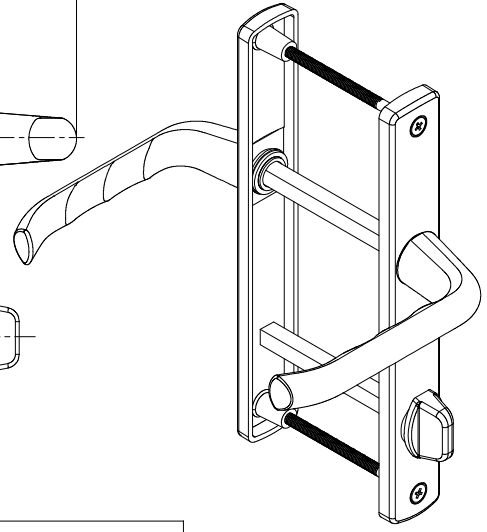

B(mm)
54mm-82mm

Ebru Kapı Kolu (32mm Ayna)

Ürün Kodu			Ürün AAdı
Ral 9016	Ral 8019	Ral 8003	
P11076	P11077	P11078	85/32 Ebru Kapı Kolu

B(mm)
54mm-82mm

Ebru Door Handle (30mm Ayna)

Ürün Kodu			Ürün Adı
Ral 9016	Ral 8019	Ral 8003	
P11025	P11029	P11033	85/30 Ebru Kapı Kolu
P11044	P11045	P11046	70/30 Ebru Kapı Kolu

A(mm)	B(mm)	C(mm)
85mm	54mm-82mm	8mm
70mm	54mm-82mm	7mm

Ebru Barelsiz Kapı Kolu (30mm Ayna)

Ürün Kodu			Ürün Adı
Ral 9016	Ral 8019	Ral 8003	
P11034	P11035	P11036	85/30 Ebru Barelsiz Kapı Kolu

B(mm)
54mm-82mm