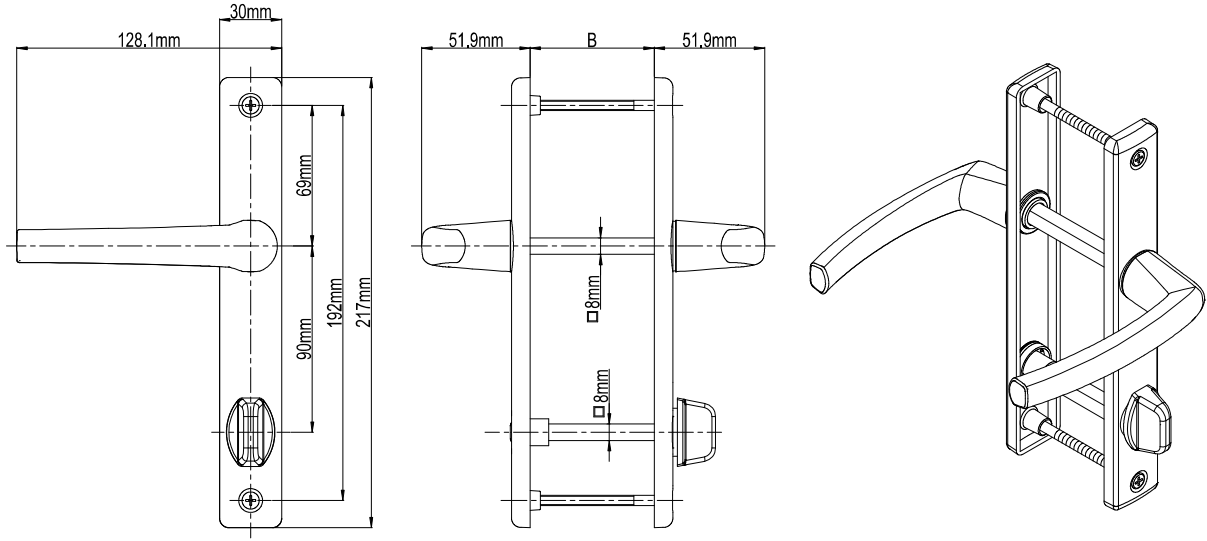

B(mm)
54mm-82mm

Classy Barelsiz Kapı Kolu (30mm Ayna)

Ürün Kodu			Ürün Adı
Ral 9016	Ral 8019	Ral 8003	
P12053	P12054	P12055	85/30 Classy Barelsiz Kapı Kolu

B(mm)
54mm-82mm

Classy Wc Kapı Kolu (30mm Ayna)

Ürün Kodu			Ürün Adı
Ral 9016	Ral 8019	Ral 8003	
P12035	P12036	P12037	90/30 Classy Wc Kapı Kolu