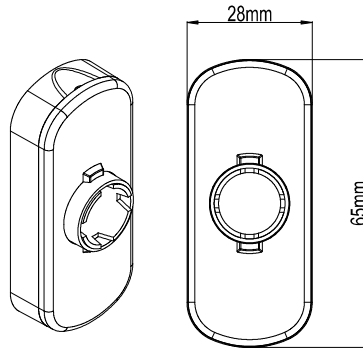

Ebru Ritim Pencere Kolu

Ürün Kodu			Ürün Adı
Ral 9016	Ral 8019	Ral 8003	
P02050	P02051	P02052	Ebru Ritim Pencere Kolu

Pencere Kolu Aksesuar Çeşitleri

Elips Gövde

Kare Gövde

Oval Gövde

Zamak Göbek