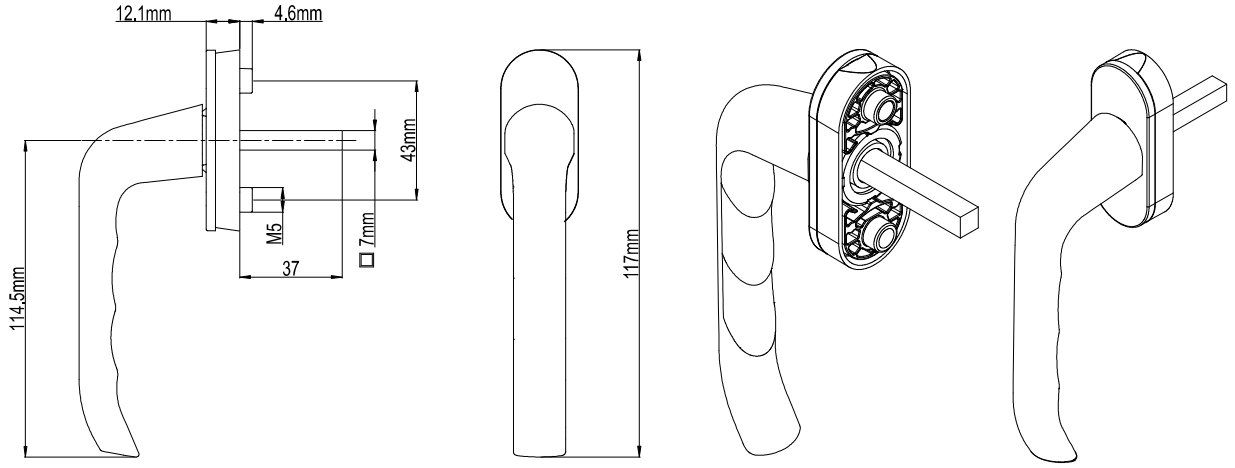

ERZEN®
T&T® ERZ

PENCERE KOLLARI

www.tandt.com.tr

Ebru Pencere Kolu

Ürün Kodu			Ürün Adı
Ral 9016	Ral 8019	Ral 8003	
P02010	P02011	P02012	Ebru Elips Gövde Pencere Kolu
P02007	P02008	P02009	Ebru Kare Gövde Pencere Kolu
P02004	P02005	P02006	Ebru Oval Göve Pencere Kolu

Classy Pencere Kolu

Ürün Kodu			Ürün Adı
Ral 9016	Ral 8019	Ral 8003	
P03013	P03014	P03015	Classy Elips Gövde Pencere Kolu
P03007	P03008	P03009	Classy Kare Gövde Pencere Kolu
P03004	P03005	P03006	Classy Oval Gövde Pencere Kolu

Melodi Pencere Kolu

Ürün Kodu			Ürün Adı
Ral 9016	Ral 8019	Ral 8003	
P09001	P09004	P09005	Melodi Elips Gövde Pencere Kolu
P09008	P09009	P09010	Melodi Kare Gövde Pencere Kolu
P09011	P09012	P09013	Melodi Oval Gövde Pencere Kolu

Ebru Ritim Pencere Kolu

Ürün Kodu			Ürün Adı
Ral 9016	Ral 8019	Ral 8003	
P02050	P02051	P02052	Ebru Ritim Pencere Kolu

Pencere Kolu Aksesuar Çeşitleri

Elips Gövde

Kare Gövde

Oval Gövde

Zamak Göbek