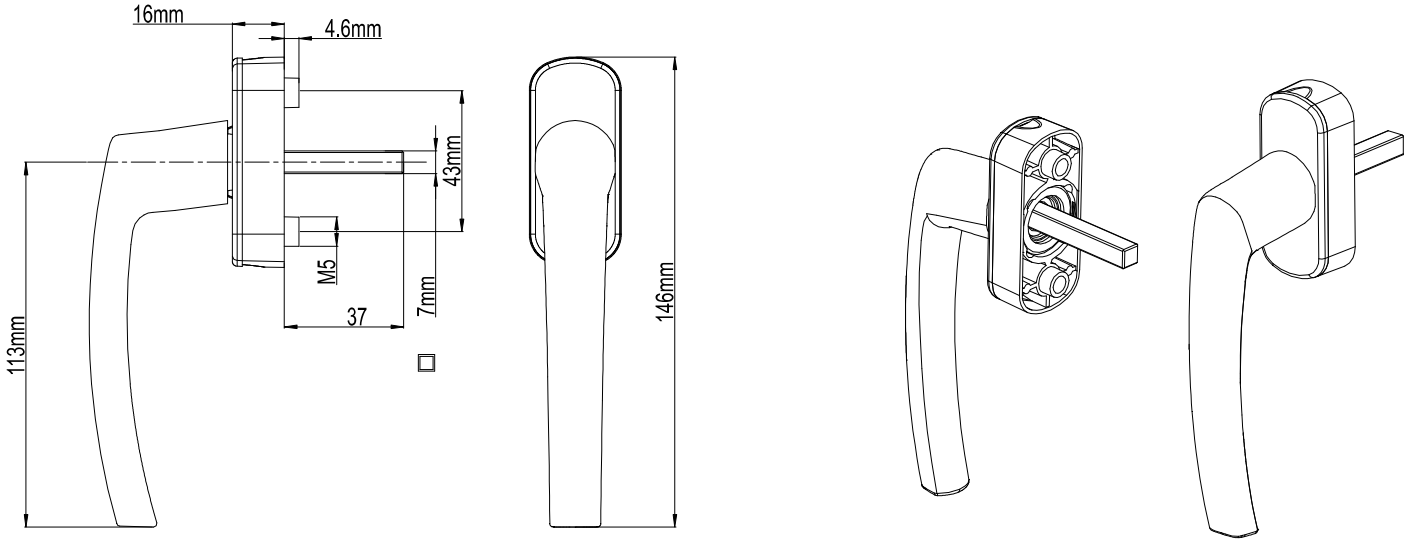

Classy Ritim Pencere Kolu

Ürün Kodu			Ürün Adı
Ral 9016	Ral 8019	Ral 8003	
P03055	P03056	P03057	Classy Ritim Pencere Kolu