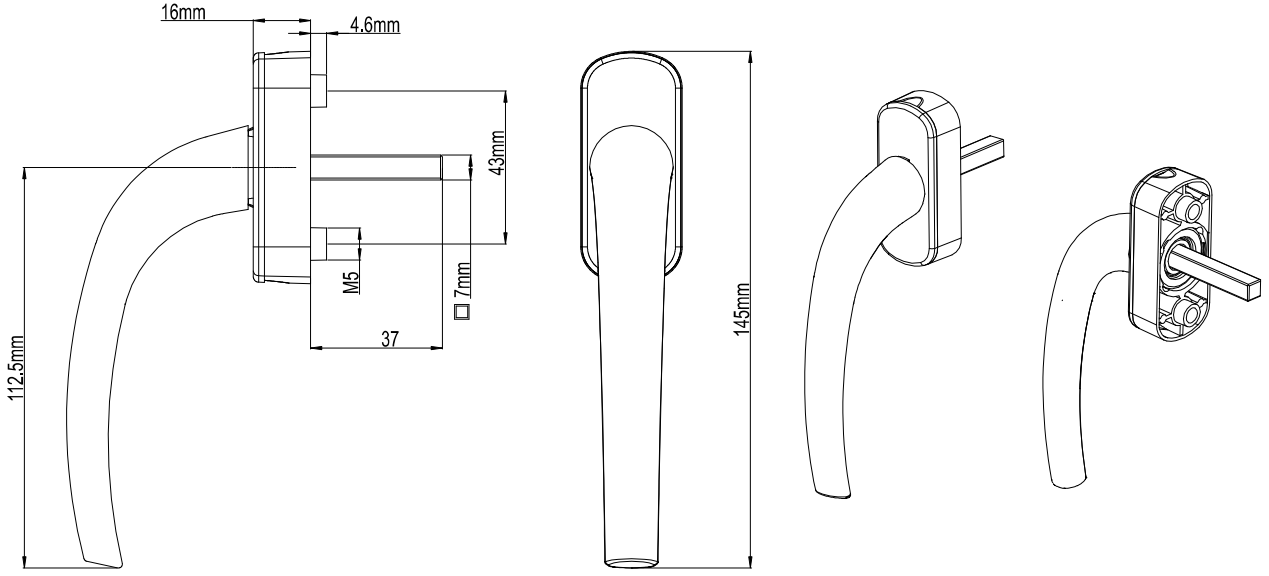

Melodi Ritim Pencere Kolu

Ürün Kodu			Ürün Adı
Ral 9016	Ral 8019	Ral 8003	
P09194	P09195	P09196	Melodi Ritim Pencere Kolu