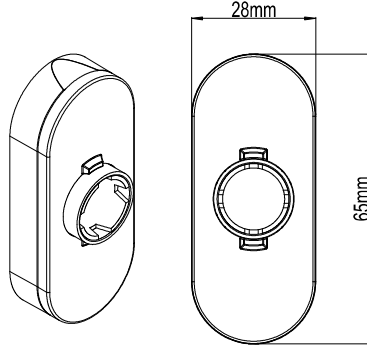

Classy Ritim Pencere Kolu

Ürün Kodu			Ürün Adı
Ral 9016	Ral 8019	Ral 8003	
P03055	P03056	P03057	Classy Ritim Pencere Kolu

Melodi Ritim Pencere Kolu

Ürün Kodu			Ürün Adı
Ral 9016	Ral 8019	Ral 8003	
P09194	P09195	P09196	Melodi Ritim Pencere Kolu

Ebru Ritim Pencere Kolu

Ürün Kodu			Ürün Adı
Ral 9016	Ral 8019	Ral 8003	
P02050	P02051	P02052	Ebru Ritim Pencere Kolu

Pencere Kolu Aksesuar Çeşitleri

Elips Gövde

Kare Gövde

Oval Gövde

Zamak Göbek