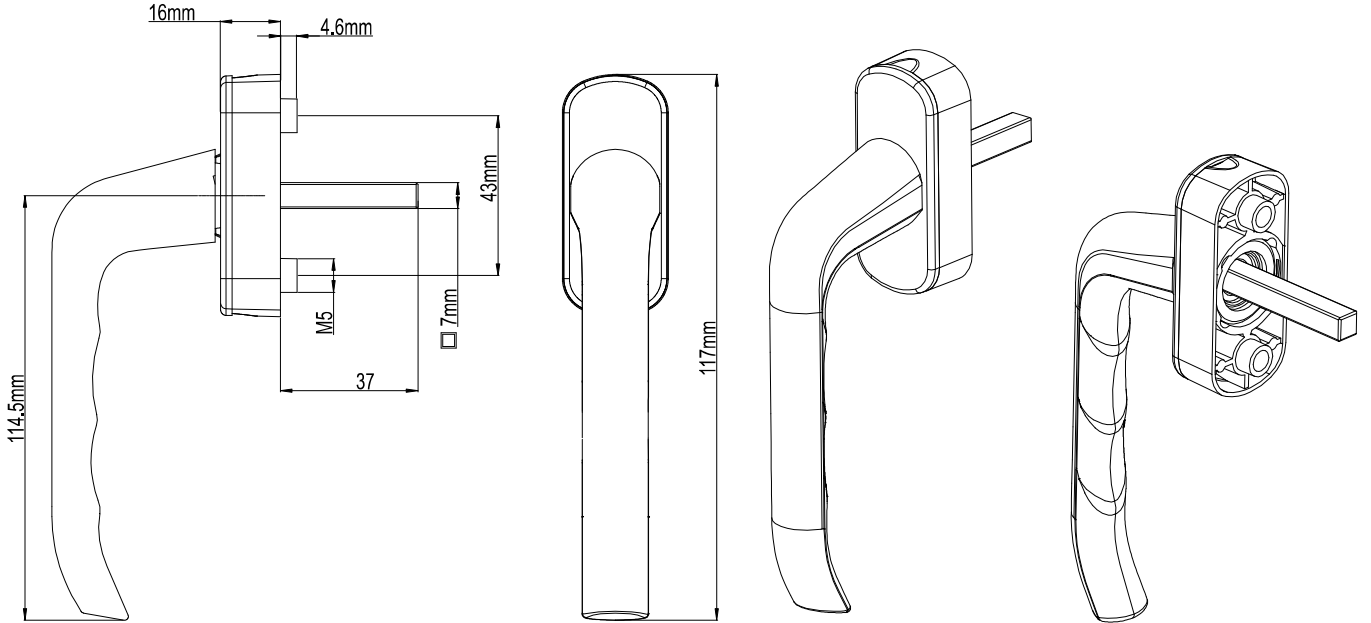

Classy Ritim Pencere Kolu

Ürün Kodu			Ürün Adı
Ral 9016	Ral 8019	Ral 8003	
P03055	P03056	P03057	Classy Ritim Pencere Kolu

Melodi Ritim Pencere Kolu

Ürün Kodu			Ürün Adı
Ral 9016	Ral 8019	Ral 8003	
P09194	P09195	P09196	Melodi Ritim Pencere Kolu

Ebru Ritim Pencere Kolu

Ürün Kodu			Ürün Adı
Ral 9016	Ral 8019	Ral 8003	
P02050	P02051	P02052	Ebru Ritim Pencere Kolu

Pencere Kolu Aksesuar Çeşitleri

Elips Gövde

Kare Gövde

Oval Gövde

Zamak Göbek