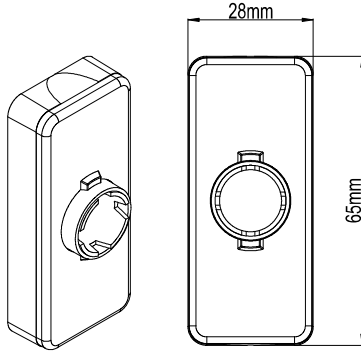

Ebru Ritim Pencere Kolu

Ürün Kodu			Ürün Adı
Ral 9016	Ral 8019	Ral 8003	
P02050	P02051	P02052	Ebru Ritim Pencere Kolu

Pencere Kolu Aksesuar Çeşitleri

Elips Gövde

Kare Gövde

Oval Gövde

Zamak Göbek