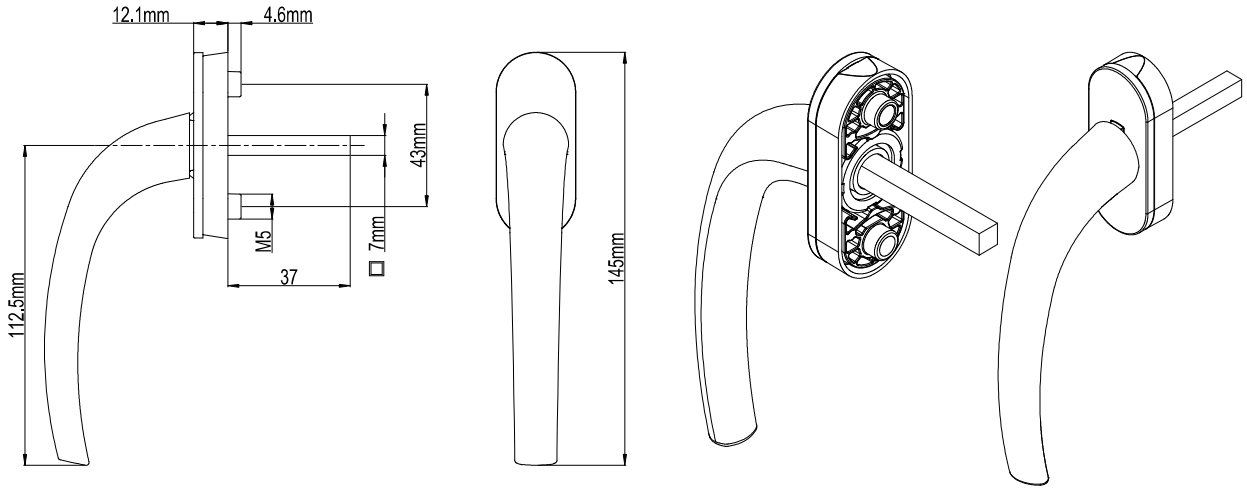

ERZEN®
T&T® ERZ

PENCERE KOLLARI

www.tandt.com.tr

Ebru Pencere Kolu

Ürün Kodu			Ürün Adı
Ral 9016	Ral 8019	Ral 8003	
P02010	P02011	P02012	Ebru Elips Gövde Pencere Kolu
P02007	P02008	P02009	Ebru Kare Gövde Pencere Kolu
P02004	P02005	P02006	Ebru Oval Göve Pencere Kolu

Classy Pencere Kolu

Ürün Kodu			Ürün Adı
Ral 9016	Ral 8019	Ral 8003	
P03013	P03014	P03015	Classy Elips Gövde Pencere Kolu
P03007	P03008	P03009	Classy Kare Gövde Pencere Kolu
P03004	P03005	P03006	Classy Oval Gövde Pencere Kolu

Melodi Pencere Kolu

Ürün Kodu			Ürün Adı
Ral 9016	Ral 8019	Ral 8003	
P09001	P09004	P09005	Melodi Elips Gövde Pencere Kolu
P09008	P09009	P09010	Melodi Kare Gövde Pencere Kolu
P09011	P09012	P09013	Melodi Oval Gövde Pencere Kolu

Ebru Ritim Pencere Kolu

Ürün Kodu			Ürün Adı
Ral 9016	Ral 8019	Ral 8003	
P02050	P02051	P02052	Ebru Ritim Pencere Kolu

Pencere Kolu Aksesuar Çeşitleri

Elips Gövde

Kare Gövde

Oval Gövde

Zamak Göbek