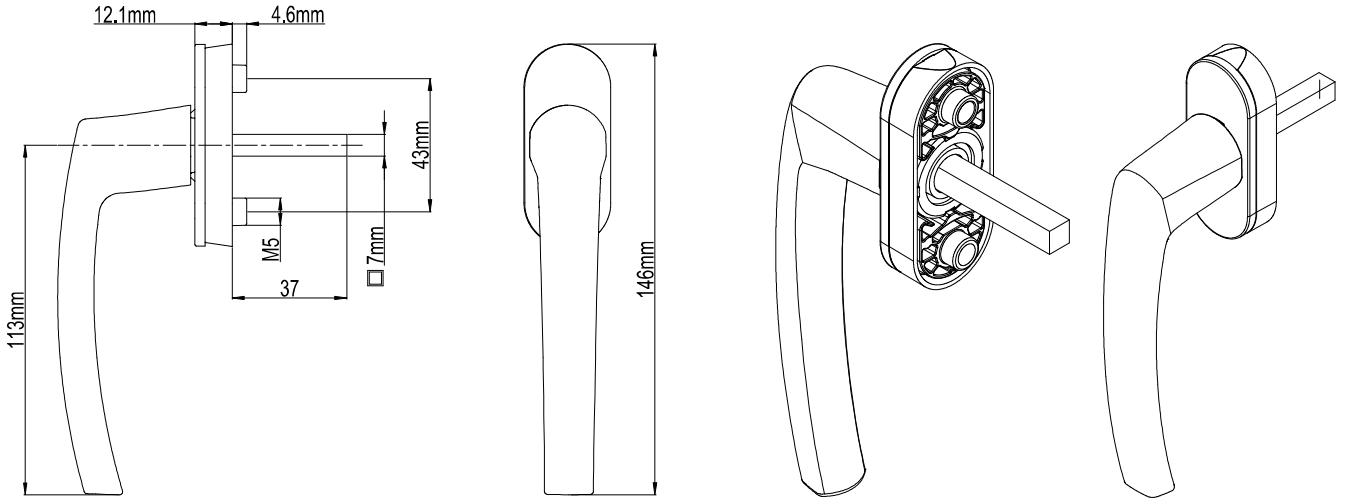

ERZEN®
T&T® ERZ

PENCERE KOLLARI

www.tandt.com.tr

Ebru Pencere Kolu

Ürün Kodu			Ürün Adı
Ral 9016	Ral 8019	Ral 8003	
P02010	P02011	P02012	Ebru Elips Gövde Pencere Kolu
P02007	P02008	P02009	Ebru Kare Gövde Pencere Kolu
P02004	P02005	P02006	Ebru Oval Göve Pencere Kolu

Classy Pencere Kolu

Ürün Kodu			Ürün Adı
Ral 9016	Ral 8019	Ral 8003	
P03013	P03014	P03015	Classy Elips Gövde Pencere Kolu
P03007	P03008	P03009	Classy Kare Gövde Pencere Kolu
P03004	P03005	P03006	Classy Oval Gövde Pencere Kolu

Melodi Pencere Kolu

Ürün Kodu			Ürün Adı
Ral 9016	Ral 8019	Ral 8003	
P09001	P09004	P09005	Melodi Elips Gövde Pencere Kolu
P09008	P09009	P09010	Melodi Kare Gövde Pencere Kolu
P09011	P09012	P09013	Melodi Oval Gövde Pencere Kolu

Ebru Ritim Pencere Kolu

Ürün Kodu			Ürün Adı
Ral 9016	Ral 8019	Ral 8003	
P02050	P02051	P02052	Ebru Ritim Pencere Kolu

Pencere Kolu Aksesuar Çeşitleri

Elips Gövde

Kare Gövde

Oval Gövde

Zamak Göbek