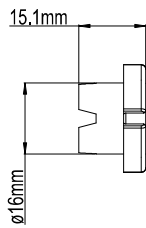

Ebru Ritim Pencere Kolu

Ürün Kodu			Ürün Adı
Ral 9016	Ral 8019	Ral 8003	
P02050	P02051	P02052	Ebru Ritim Pencere Kolu

Pencere Kolu Aksesuar Çeşitleri

Elips Gövde

Kare Gövde

Oval Gövde

Zamak Göbek