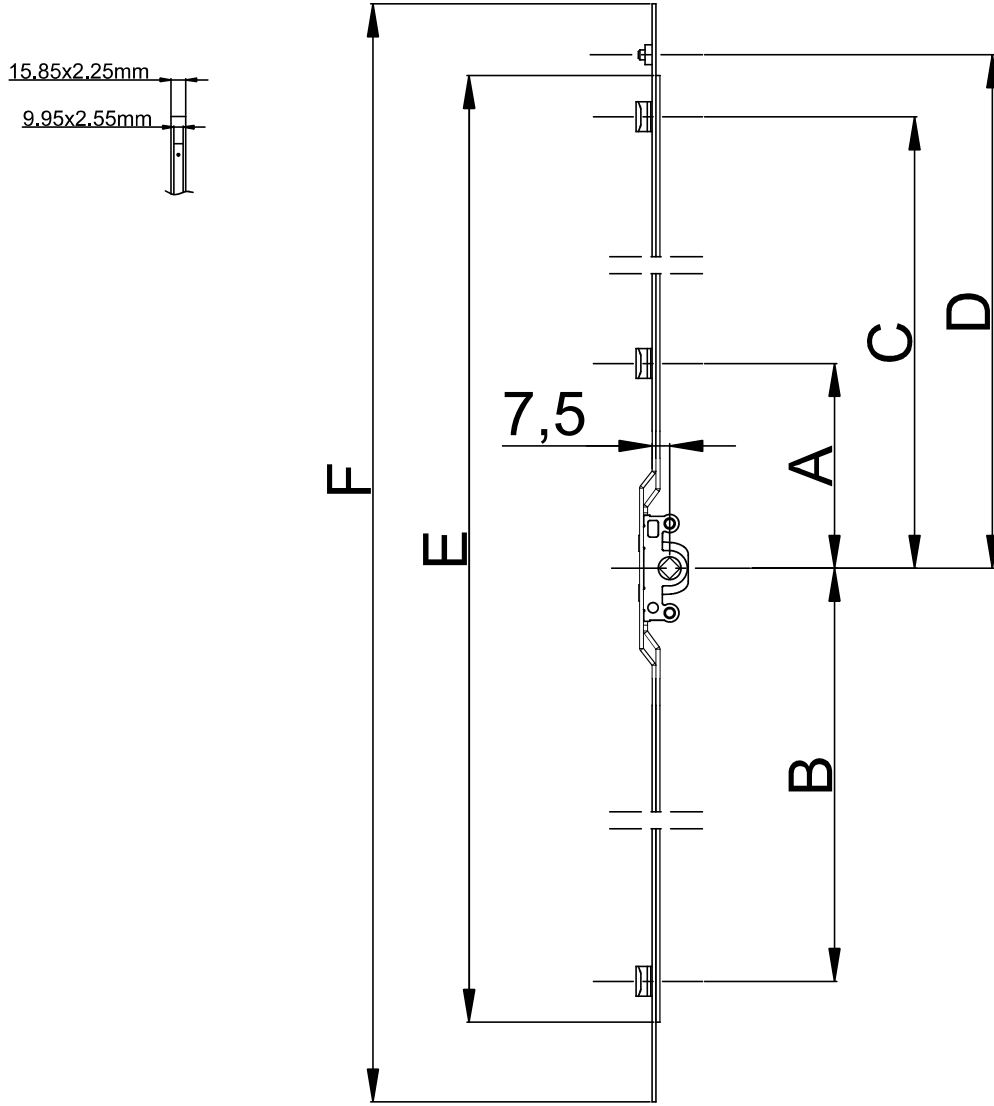

7,5mm Eksen Sürme İspanyoletler-Zamak Pimli

Ürün Kodu	Ürün Adı	A(mm)	B(mm)	C(mm)	D(mm)	E(mm)	F(mm)		
P38082	2000mm 7.5mm Eksen ürme İsp. Zamak Pimli	124	927	944	968	1923	1998	3	10
P38081	1800mm 7.5mm Eksen ürme İsp. Zamak Pimli	124	827	844	868	1723	1798	3	10
P38080	1600mm 7.5mm Eksen ürme İsp. Zamak Pimli	124	727	744	768	1523	1598	3	10
P38079	1400mm 7.5mm Eksen ürme İsp. Zamak Pimli	124	627	644	668	1320	1398	3	8
P38078	1200mm 7.5mm Eksen ürme İsp. Zamak Pimli	-	527	544	568	1120	1198	2	8
P38077	1000mm 7.5mm Eksen ürme İsp. Zamak Pimli	-	427	444	468	920	998	2	6
P38076	800mm 7.5mm Eksen ürme İsp. Zamak Pimli	-	327	344	368	723	798	2	6
P38075	600mm 7.5mm Eksen ürme İsp. Zamak Pimli	-	227	244	268	523	598	2	6
P38074	400mm 7.5mm Eksen ürme İsp. Zamak Pimli	-	127	144	168	323	398	2	4
P38073	270mm 7.5mm Eksen ürme İsp. Zamak Pimli	-	-	62	80	143	208	1	2