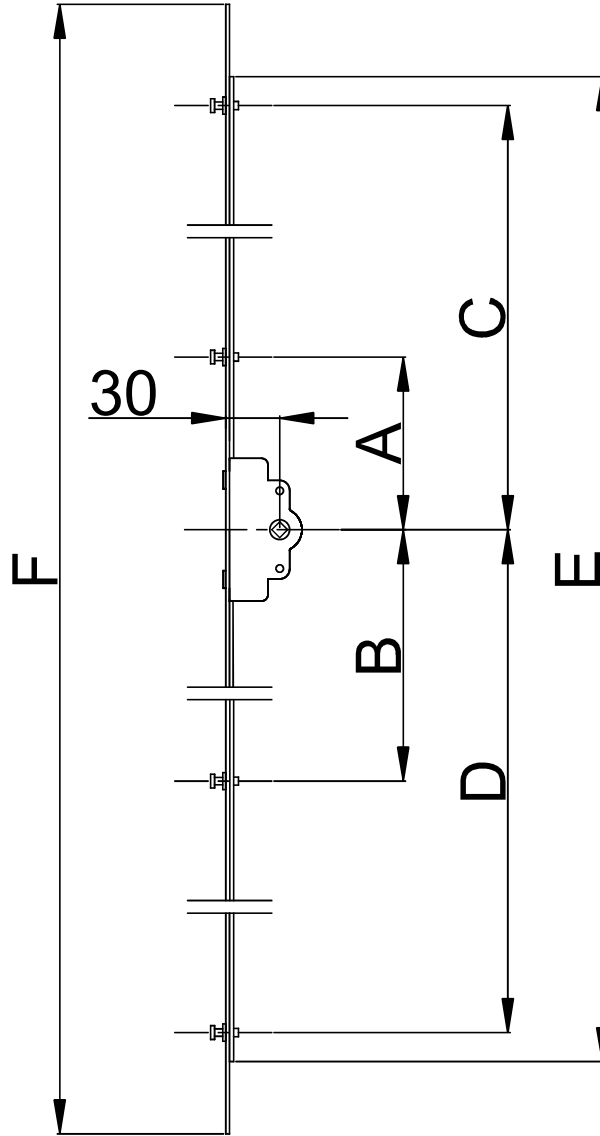

30mm Eksen Sürme İspanyoletler

Ürün Kodu	Ürün Adı	A(mm)	B(mm)	C(mm)	D(mm)	E(mm)	F(mm)		
P40020	2000mm 30mm Eksen Sürme İsp.	118	310	926.5	913	1884	2000	4	12
P40019	1800mm 30mm Eksen Sürme İsp.	118	310	826.5	813	1684	1800	4	10
P40018	1600mm 30mm Eksen Sürme İsp.	118	674	690	-	1409	1600	3	9
P40017	1400mm 30mm Eksen Sürme İsp.	118	574	590	-	1209	1400	3	9
P40016	1200mm 30mm Eksen Sürme İsp.	118	474	490	-	1009	1200	3	7
P40015	1000mm 30mm Eksen Sürme İsp.	118	374	390	-	809	1000	3	7
P40014	800mm 30mm Eksen Sürme İsp.	292	275	-	-	609	800	2	4
P40013	600mm 30mm Eksen Sürme İsp.	192	173	-	-	409	600	2	4
P40012	400mm 30mm Eksen Sürme İsp.	137	121	-	-	303	400	2	4
P40011	250mm 30mm Eksen Sürme İsp.	105.5	-	-	-	190	230	1	2