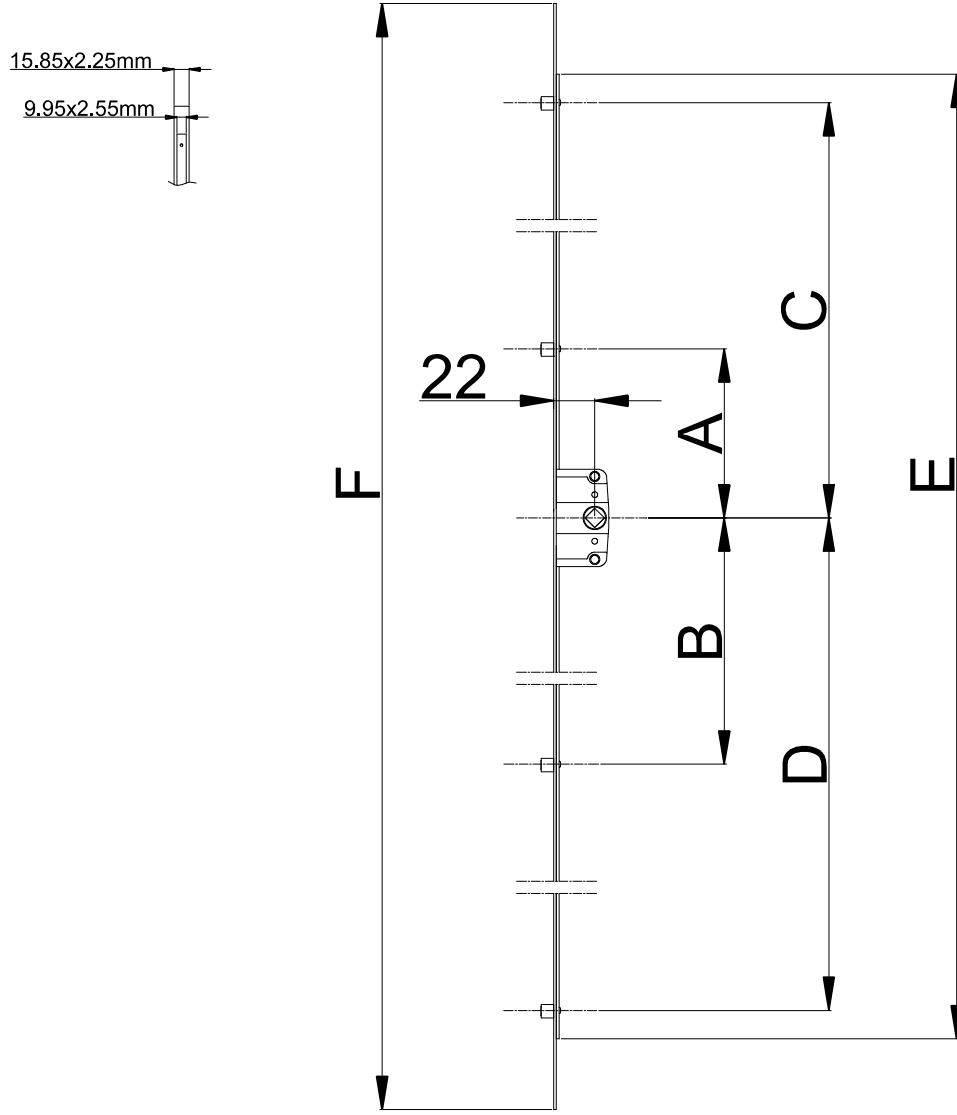

22mm Eksen Tek Açılım İspanyoletler

Ürün Kodu	Ürün Adı	A(mm)	B(mm)	C(mm)	D(mm)	E(mm)	F(mm)		
P28010	2000mm 22mm Eksen İsp.	118	996	898	-	1837	2000	3	9
P28009	1800mm 22mm Eksen İsp.	118	796	796	-	1637	1800	3	9
P28008	1600mm 22mm Eksen İsp.	118	696	696	-	1437	1600	3	7
P28007	1400mm 22mm Eksen İsp.	118	592	596	-	1237	1400	3	7
P28006	1200mm 22mm Eksen İsp.	108	506	487	-	1037	1200	3	5
P28005	1000mm 22mm Eksen İsp.	128	385	406	-	837	1000	3	5
P28004	800mm 22mm Eksen İsp.	308	285	-	-	640	800	2	4
P28003	600mm 22mm Eksen İsp.	220	299	-	-	465	600	2	4
P28002	400mm 22mm Eksen İsp.	176.5	124	-	-	315	400	2	4
P28001	280mm 22mm Eksen İsp.	90	68	-	-	203	280	2	2

25mm Eksen Tek Açılım İspanyoletler

Ürün Kodu	Ürün Adı	A(mm)	B(mm)	C(mm)	D(mm)	E(mm)	F(mm)		
P29010	2000mm 25mm Eksen İsp.	118	310	926.5	913	1884	2000	4	12
P29009	1800mm 25mm Eksen İsp.	118	310	826.5	813	1684	1800	4	10
P29008	1600mm 25mm Eksen İsp.	118	674	690	-	1409	1600	3	9
P29007	1400mm 25mm Eksen İsp.	118	574	590	-	1209	1400	3	9
P29006	1200mm25mm Eksen İsp.	118	474	490	-	1009	1200	3	7
P29005	1000mm 25mm Eksen İsp.	118	374	390	-	809	1000	3	7
P29004	800mm 25mm Eksen İsp.	292	275	-	-	609	800	2	4
P29003	600mm 25mm Eksen İsp.	192	173	-	-	409	600	2	4
P29002	400mm 25mm Eksen İsp.	137	121	-	-	303	400	2	4
P29001	250mm 25mm Eksen İsp.	105.5	-	-	-	190	230	1	2