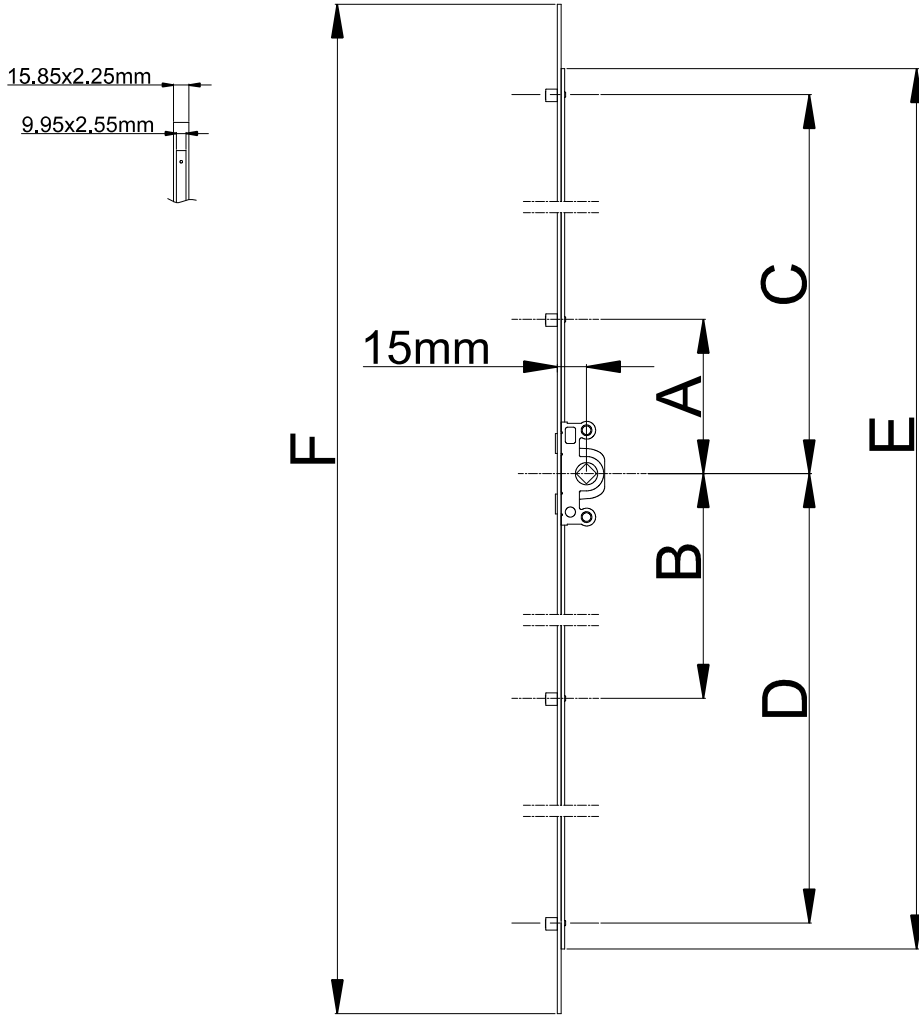

15mm Eksen Tek Açılım İspanyoletler

Ürün Kodu	Ürün Adı	A(mm)	B(mm)	C(mm)	D(mm)	E(mm)	F(mm)		
P27041	2000mm 15mm Eksen İsp.	118	310	926.5	913	1884	2000	4	12
P27040	1800mm 15mm Eksen İsp.	118	310	826.5	813	1684	1800	4	10
P27039	1600mm 15mm Eksen İsp.	118	674	690	-	1409	1600	3	9
P27038	1400mm 15mm Eksen İsp.	118	574	590	-	1209	1400	3	9
P27037	1200mm 15mm Eksen İsp.	118	474	490	-	1009	1200	3	7
P27043	1100mm 15mm Eksen İsp.	108,5	431,5	431,5	-	909	1100	3	7
P27036	1000mm 15mm Eksen İsp.	118	374	390	-	809	1000	3	7
P27042	900mm 15mm Eksen İsp.	331,5	331,5	-	-	709	900	3	7
P27035	800mm 15mm Eksen İsp.	292	275	-	-	609	800	2	4
P27034	600mm 15mm Eksen İsp.	192	173	-	-	409	600	2	4
P27033	400mm 15mm Eksen İsp.	137	121	-	-	303	400	2	4
P27032	250mm 15mm Eksen İsp.	105.5	-	-	-	190	230	1	2