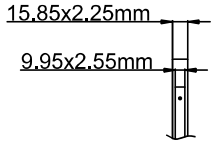

40mm Eksen Sürme İspanyoletler

Ürün Kodu	Ürün Adı	A(mm)	B(mm)	C(mm)	D(mm)	E(mm)	F(mm)		
P32032	2000mm 40mm Eksen Sürme İsp.	118	310	926.5	913	1884	2000	4	12
P32031	1800mm 40mm Eksen Sürme İsp.	118	310	826.5	813	1684	1800	4	10
P32030	1600mm 40mm Eksen Sürme İsp.	118	674	690	-	1409	1600	3	9
P32029	1400mm 40mm Eksen Sürme İsp.	118	574	590	-	1209	1400	3	9
P32028	1200mm 40mm Eksen Sürme İsp.	118	474	490	-	1009	1200	3	7
P32027	1000mm 40mm Eksen Sürme İsp.	118	374	390	-	809	1000	3	7
P32026	800mm 40mm Eksen Sürme İsp.	292	275	-	-	609	800	2	4
P32025	600mm 40mm Eksen Sürme İsp.	192	173	-	-	409	600	2	4
P32024	400mm 40mm Eksen Sürme İsp.	137	121	-	-	303	400	2	4
P32023	250mm 40mm Eksen Sürme İsp.	105.5	-	-	-	190	230	1	2