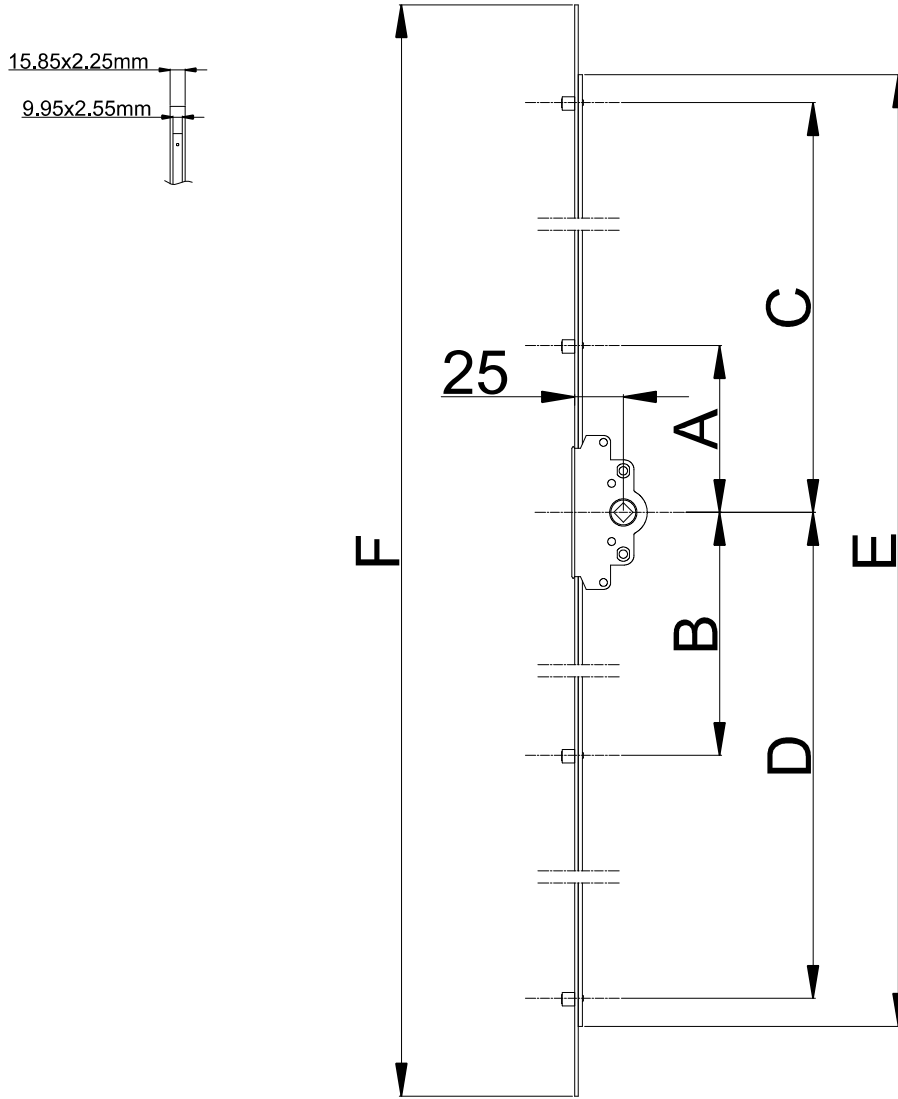

22mm Eksen Tek Açılım İspanyoletler

Ürün Kodu	Ürün Adı	A(mm)	B(mm)	C(mm)	D(mm)	E(mm)	F(mm)		
P28010	2000mm 22mm Eksen İsp.	118	996	898	-	1837	2000	3	9
P28009	1800mm 22mm Eksen İsp.	118	796	796	-	1637	1800	3	9
P28008	1600mm 22mm Eksen İsp.	118	696	696	-	1437	1600	3	7
P28007	1400mm 22mm Eksen İsp.	118	592	596	-	1237	1400	3	7
P28006	1200mm 22mm Eksen İsp.	108	506	487	-	1037	1200	3	5
P28005	1000mm 22mm Eksen İsp.	128	385	406	-	837	1000	3	5
P28004	800mm 22mm Eksen İsp.	308	285	-	-	640	800	2	4
P28003	600mm 22mm Eksen İsp.	220	299	-	-	465	600	2	4
P28002	400mm 22mm Eksen İsp.	176.5	124	-	-	315	400	2	4
P28001	280mm 22mm Eksen İsp.	90	68	-	-	203	280	2	2

25mm Eksen Tek Açılım İspanyoletler

Ürün Kodu	Ürün Adı	A(mm)	B(mm)	C(mm)	D(mm)	E(mm)	F(mm)		
P29010	2000mm 25mm Eksen İsp.	118	310	926.5	913	1884	2000	4	12
P29009	1800mm 25mm Eksen İsp.	118	310	826.5	813	1684	1800	4	10
P29008	1600mm 25mm Eksen İsp.	118	674	690	-	1409	1600	3	9
P29007	1400mm 25mm Eksen İsp.	118	574	590	-	1209	1400	3	9
P29006	1200mm25mm Eksen İsp.	118	474	490	-	1009	1200	3	7
P29005	1000mm 25mm Eksen İsp.	118	374	390	-	809	1000	3	7
P29004	800mm 25mm Eksen İsp.	292	275	-	-	609	800	2	4
P29003	600mm 25mm Eksen İsp.	192	173	-	-	409	600	2	4
P29002	400mm 25mm Eksen İsp.	137	121	-	-	303	400	2	4
P29001	250mm 25mm Eksen İsp.	105.5	-	-	-	190	230	1	2