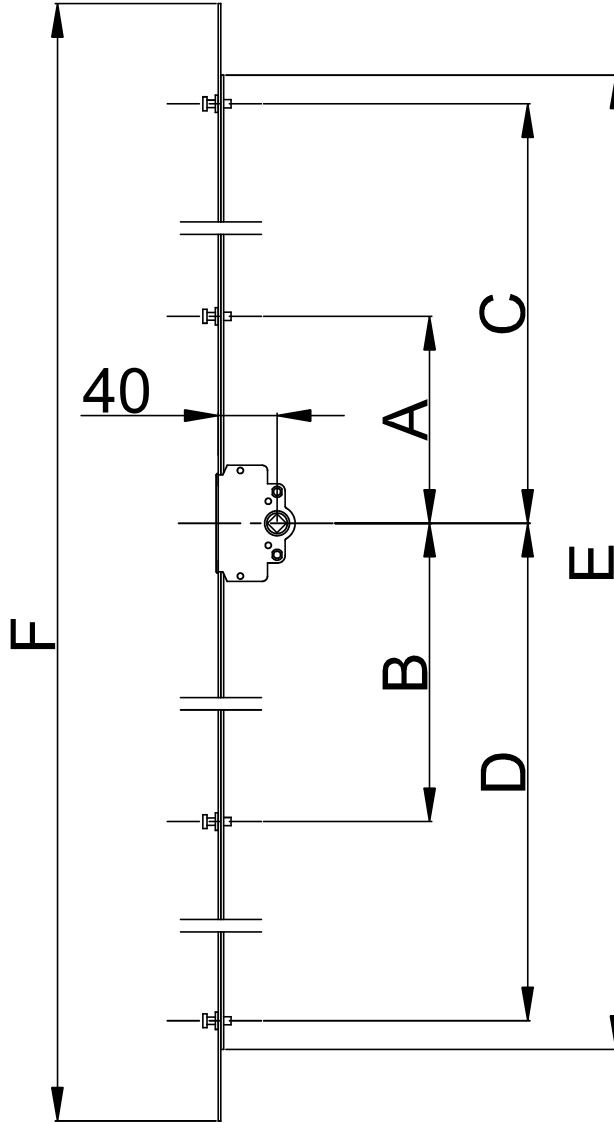

40mm Eksen Sürme İspanyoletler

Ürün Kodu	Ürün Adı	A(mm)	B(mm)	C(mm)	D(mm)	E(mm)	F(mm)		
P32032	2000mm 40mm Eksen Sürme İsp.	118	310	926.5	913	1884	2000	4	12
P32031	1800mm 40mm Eksen Sürme İsp.	118	310	826.5	813	1684	1800	4	10
P32030	1600mm 40mm Eksen Sürme İsp.	118	674	690	-	1409	1600	3	9
P32029	1400mm 40mm Eksen Sürme İsp.	118	574	590	-	1209	1400	3	9
P32028	1200mm 40mm Eksen Sürme İsp.	118	474	490	-	1009	1200	3	7
P32027	1000mm 40mm Eksen Sürme İsp.	118	374	390	-	809	1000	3	7
P32026	800mm 40mm Eksen Sürme İsp.	292	275	-	-	609	800	2	4
P32025	600mm 40mm Eksen Sürme İsp.	192	173	-	-	409	600	2	4
P32024	400mm 40mm Eksen Sürme İsp.	137	121	-	-	303	400	2	4
P32023	250mm 40mm Eksen Sürme İsp.	105.5	-	-	-	190	230	1	2