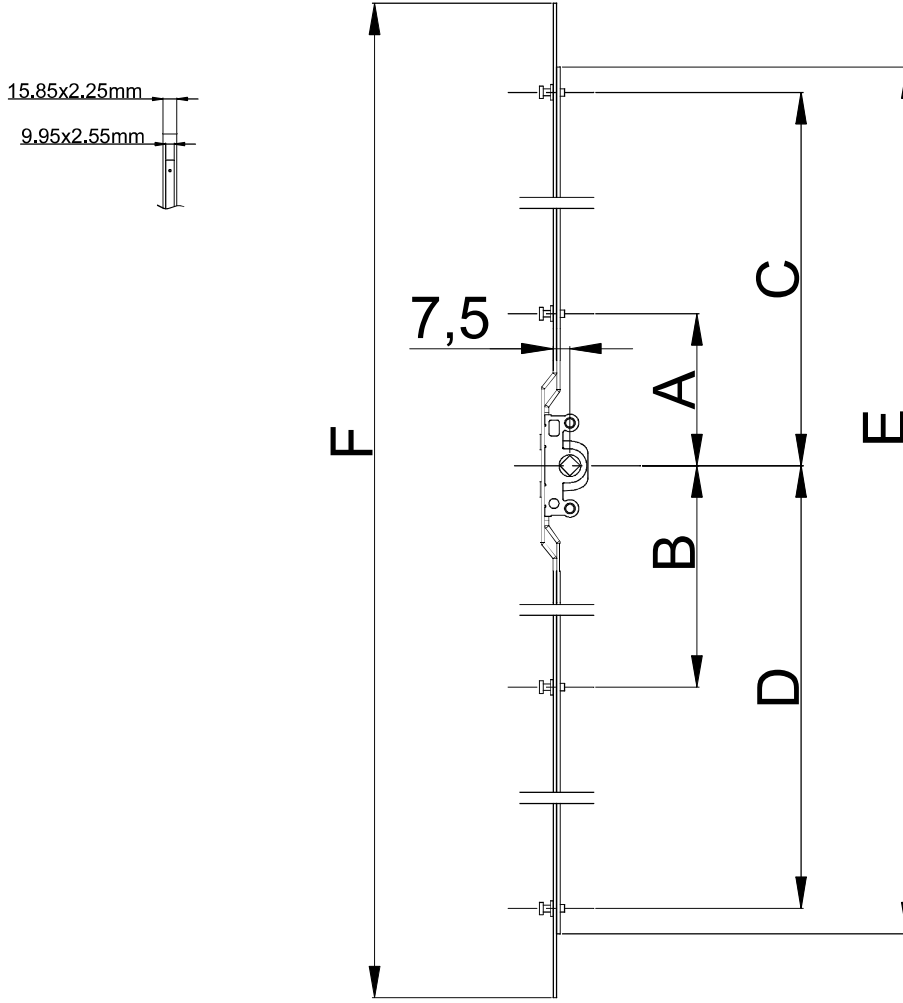

25mm Eksen Tek Açılım İspanyoletler

Ürün Kodu	Ürün Adı	A(mm)	B(mm)	C(mm)	D(mm)	E(mm)	F(mm)		
P29010	2000mm 25mm Eksen İsp.	118	310	926.5	913	1884	2000	4	12
P29009	1800mm 25mm Eksen İsp.	118	310	826.5	813	1684	1800	4	10
P29008	1600mm 25mm Eksen İsp.	118	674	690	-	1409	1600	3	9
P29007	1400mm 25mm Eksen İsp.	118	574	590	-	1209	1400	3	9
P29006	1200mm25mm Eksen İsp.	118	474	490	-	1009	1200	3	7
P29005	1000mm 25mm Eksen İsp.	118	374	390	-	809	1000	3	7
P29004	800mm 25mm Eksen İsp.	292	275	-	-	609	800	2	4
P29003	600mm 25mm Eksen İsp.	192	173	-	-	409	600	2	4
P29002	400mm 25mm Eksen İsp.	137	121	-	-	303	400	2	4
P29001	250mm 25mm Eksen İsp.	105.5	-	-	-	190	230	1	2

ERZEN®

T&T®

ERZ®

SÜRME İSPANYOLETLER

www.tandt.com.tr

7.5mm Eksen Sürme İspanyoletler

Ürün Kodu	Ürün Adı	A(mm)	B(mm)	C(mm)	D(mm)	E(mm)	F(mm)		
P38097	2000mm 7.5mm Eksen Sürme İsp.	116	308	924.5	911	1882	1988	4	12
P38096	1800mm 7.5mm Eksen Sürme İsp.	116	308	824.5	811	1682	1798	4	10
P38095	1600mm 7.5mm Eksen Sürme İsp.	116	672	688	-	1407	1598	3	9
P38094	1400mm 7.5mm Eksen Sürme İsp.	116	572	588	-	1207	1398	3	9
P38093	1200mm 7.5mm Eksen Sürme İsp.	116	472	488	-	1007	1198	3	7
P38092	1100mm 7.5mm Eksen Sürme İsp.	106,5	429,5	429,5	-	907	1098	3	7
P38091	1000mm 7.5mm Eksen Sürme İsp.	116	372	388	-	807	998	3	7
P38090	900mm 7.5mm Eksen Sürme İsp.	329,5	329,5	-	-	707	898	3	7
P38089	800mm 7.5mm Eksen Sürme İsp.	290	273	-	-	607	798	2	4
P38088	600mm 7.5mm Eksen Sürme İsp.	190	171	-	-	407	598	2	4
P38087	400mm 7.5mm Eksen Sürme İsp.	135	119	-	-	301	398	2	4
P38086	250mm 7.5mm Eksen Sürme İsp.	103.5	-	-	-	188	228	1	2