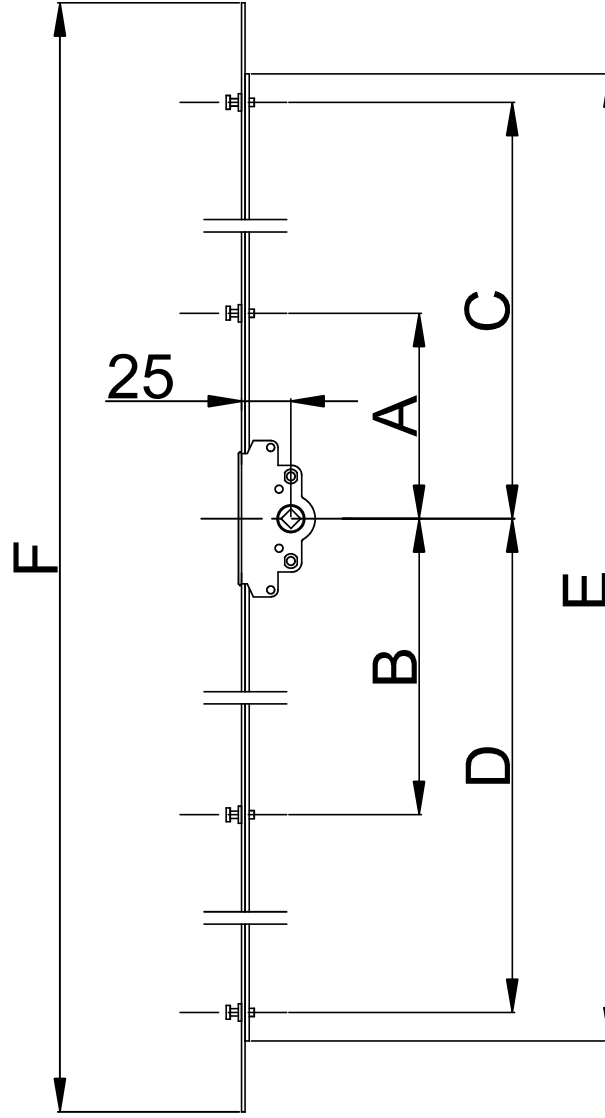

22mm Eksen Sürme İspanyoletler

Ürün Kodu	Ürün Adı	A(mm)	B(mm)	C(mm)	D(mm)	E(mm)	F(mm)		
P29033	2000mm 25mm Eksen Sürme İsp.	118	310	926.5	913	1884	2000	4	12
P29032	1800mm 25mm Eksen Sürme İsp.	118	310	826.5	813	1684	1800	4	10
P29031	1600mm 25mm Eksen Sürme İsp.	118	674	690	-	1409	1600	3	9
P29030	1400mm 25mm Eksen Sürme İsp.	118	574	590	-	1209	1400	3	9
P29029	1200mm 25mm Eksen Sürme İsp.	118	474	490	-	1009	1200	3	7
P29028	1000mm 25mm Eksen Sürme İsp.	118	374	390	-	809	1000	3	7
P29027	800mm 25mm Eksen Sürme İsp.	292	275	-	-	609	800	2	4
P29026	600mm 25mm Eksen Sürme İsp.	192	173	-	-	409	600	2	4
P29025	400mm 25mm Eksen Sürme İsp.	137	121	-	-	303	400	2	4
P29024	250mm 25mm Eksen Sürme İsp.	105.5	-	-	-	190	230	1	2