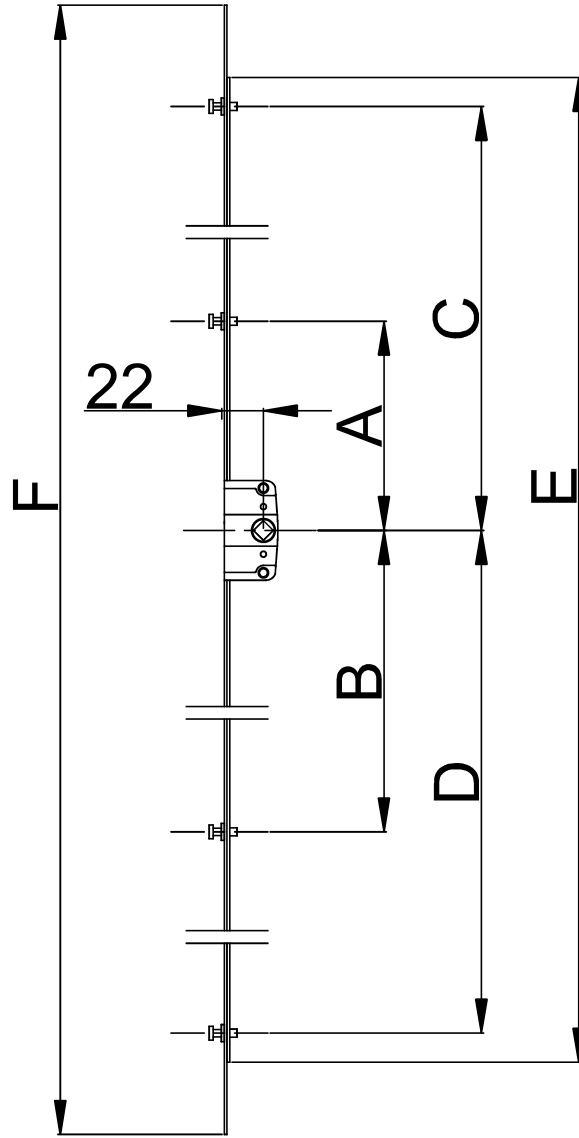

22mm Eksen Sürme İspanyoletler

Ürün Kodu	Ürün Adı	A(mm)	B(mm)	C(mm)	D(mm)	E(mm)	F(mm)		
P28037	2000mm 22mm Eksen Sürme İsp.	118	996	898	-	1837	2000	3	9
P28036	1800mm 22mm Eksen Sürme İsp.	118	796	796	-	1637	1800	3	9
P28035	1600mm 22mm Eksen Sürme İsp.	118	696	696	-	1437	1600	3	7
P28034	1400mm 22mm Eksen Sürme İsp.	118	592	596	-	1237	1400	3	7
P28033	1200mm 22mm Eksen Sürme İsp.	108	506	487	-	1037	1200	3	5
P28032	1000mm 22mm Eksen Sürme İsp.	128	385	406	-	837	1000	3	5
P28031	800mm 22mm Eksen Sürme İsp.	308	285	-	-	640	800	2	4
P28030	600mm 22mm Eksen Sürme İsp.	220	299	-	-	465	600	2	4
P28029	400mm 22mm Eksen Sürme İsp.	176.5	124	-	-	315	400	2	4
P28028	280mm 22mm Eksen Sürme İsp.	90	68	-	-	203	280	1	2