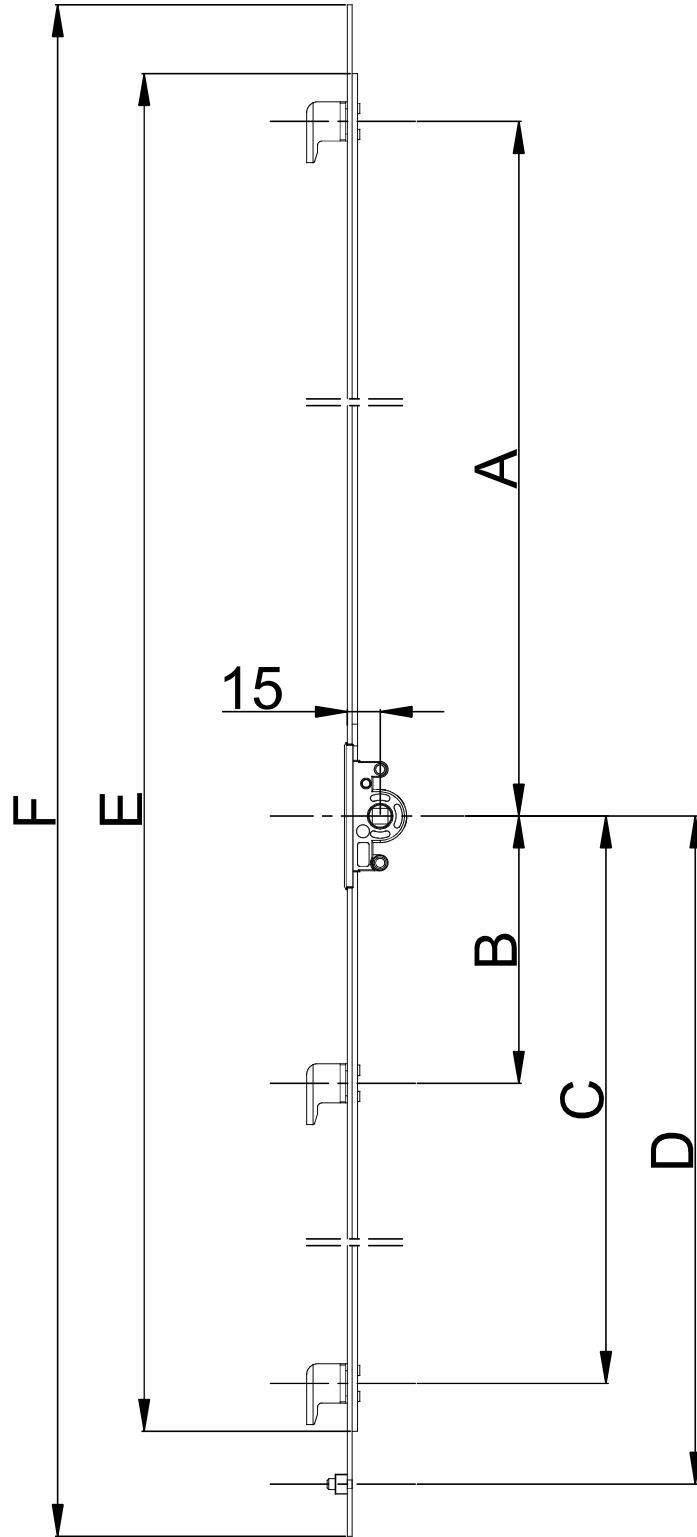

15mm Eksen Kancalı Sürme İspanyoletler

Ürün Kodu	Ürün Adı	A(mm)	B(mm)	C(mm)	D(mm)	E(mm)	F(mm)		
P35032	1500mm 15mm Eksen Kancalı Sürme İsp.	646.5	123	729.5	770	1420	1500	3	9
P35031	600mm 15mm Eksen Kancalı Sürme İsp.	147	122.5	329	370	523	600	3	6