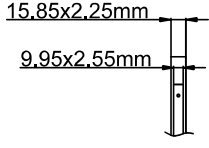

22mm Eksen Sürme İspanyoletler

Ürün Kodu	Ürün Adı	A(mm)	B(mm)	C(mm)	D(mm)	E(mm)	F(mm)		
P29033	2000mm 25mm Eksen Sürme İsp.	118	310	926.5	913	1884	2000	4	12
P29032	1800mm 25mm Eksen Sürme İsp.	118	310	826.5	813	1684	1800	4	10
P29031	1600mm 25mm Eksen Sürme İsp.	118	674	690	-	1409	1600	3	9
P29030	1400mm 25mm Eksen Sürme İsp.	118	574	590	-	1209	1400	3	9
P29029	1200mm 25mm Eksen Sürme İsp.	118	474	490	-	1009	1200	3	7
P29028	1000mm 25mm Eksen Sürme İsp.	118	374	390	-	809	1000	3	7
P29027	800mm 25mm Eksen Sürme İsp.	292	275	-	-	609	800	2	4
P29026	600mm 25mm Eksen Sürme İsp.	192	173	-	-	409	600	2	4
P29025	400mm 25mm Eksen Sürme İsp.	137	121	-	-	303	400	2	4
P29024	250mm 25mm Eksen Sürme İsp.	105.5	-	-	-	190	230	1	2