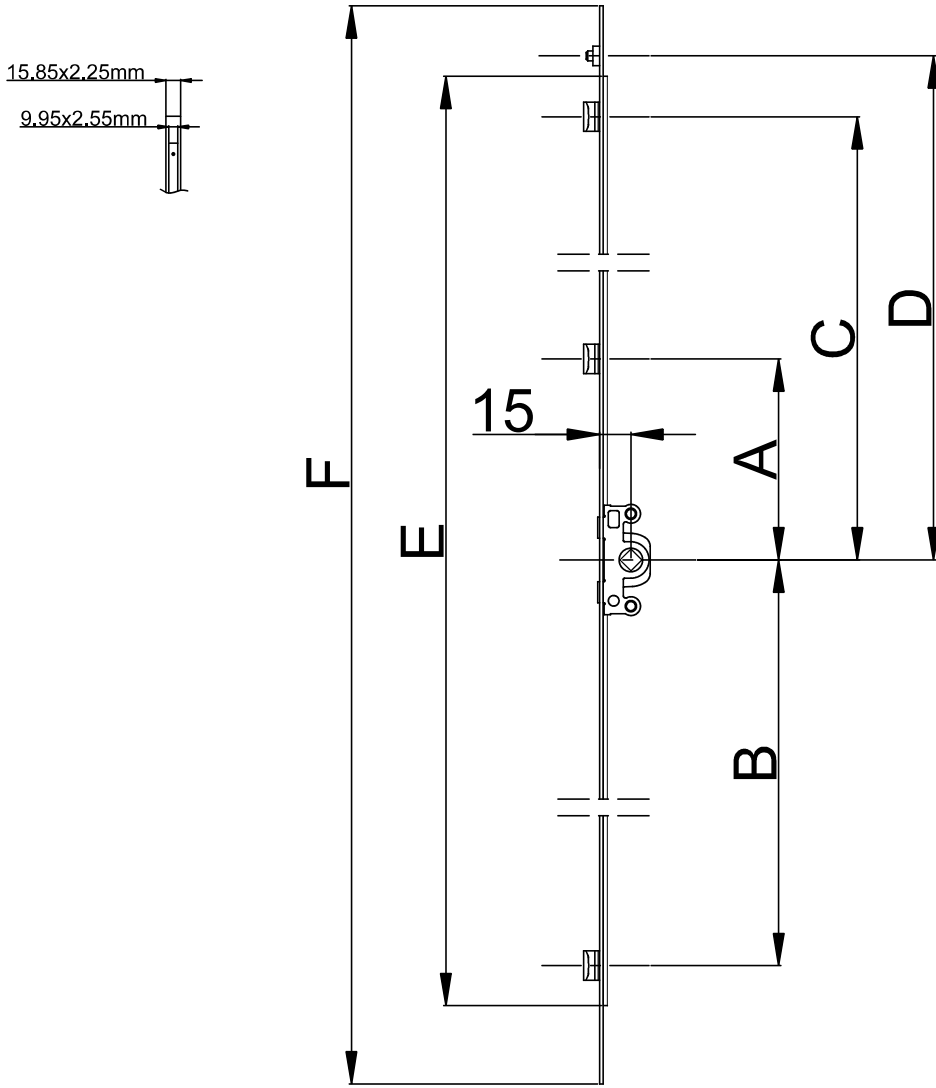

15mm Eksen Sürme İspanyoletler-Zamak Pimli

Ürün Kodu	Ürün Adı	A(mm)	B(mm)	C(mm)	D(mm)	E(mm)	F(mm)		
P38039	2000mm 15mm Eksen sürme İsp. Zamak Pimli	126	929	946	970	1925	2000	3	10
P38038	1800mm 15mm Eksen sürme İsp. Zamak Pimli	126	829	846	870	1725	1800	3	10
P38037	1600mm 15mm Eksen sürme İsp. Zamak Pimli	126	729	746	770	1525	1600	3	10
P38036	1400mm 15mm Eksen sürme İsp. Zamak Pimli	126	629	646	670	1322	1400	3	8
P38035	1200mm 15mm Eksen sürme İsp. Zamak Pimli	-	529	546	570	1122	1200	2	8
P38034	1000mm 15mm Eksen sürme İsp. Zamak Pimli	-	429	446	470	922	1000	2	6
P38033	800mm 15mm Eksen sürme İsp. Zamak Pimli	-	329	346	370	725	800	2	6
P38032	600mm 15mm Eksen sürme İsp. Zamak Pimli	-	229	246	270	525	600	2	6
P38031	400mm 15mm Eksen sürme İsp. Zamak Pimli	-	129	146	170	325	400	2	4
P38030	270mm 15mm Eksen sürme İsp. Zamak Pimli	-	-	64	82	145	210	1	2