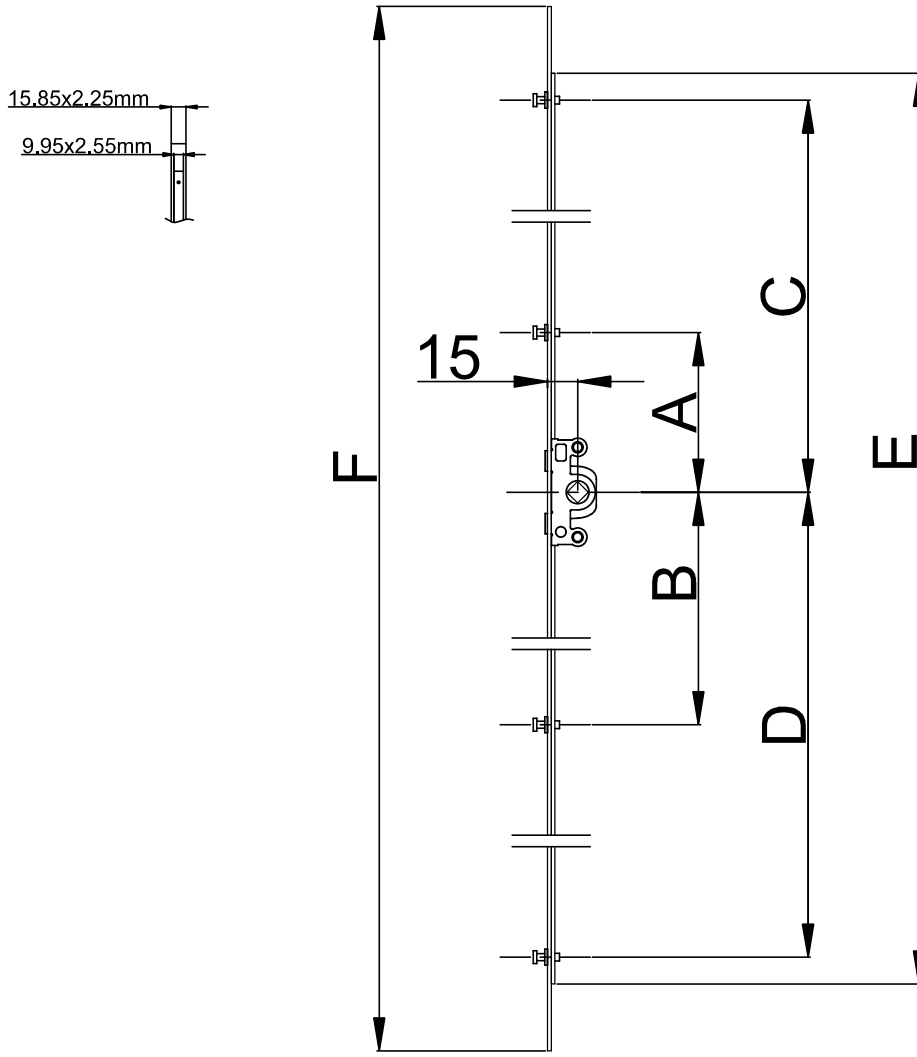

15mm Eksen Sürme İspanyoletler

Ürün Kodu	Ürün Adı	A(mm)	B(mm)	C(mm)	D(mm)	E(mm)	F(mm)		
P38058	2000mm 15mm Eksen Sürme İsp.	118	310	926.5	913	1884	2000	4	12
P38057	1800mm 15mm Eksen Sürme İsp.	118	310	826.5	813	1684	1800	4	10
P38056	1600mm 15mm Eksen Sürme İsp.	118	674	690	-	1409	1600	3	9
P38055	1400mm 15mm Eksen Sürme İsp.	118	574	590	-	1209	1400	3	9
P38054	1200mm 15mm Eksen Sürme İsp.	118	474	490	-	1009	1200	3	7
P38060	1100mm 15mm Eksen Sürme İsp.	108.5	431.5	431.5	-	909	1100	3	7
P38053	1000mm 15mm Eksen Sürme İsp.	118	374	390	-	809	1000	3	7
P38059	900mm 15mm Eksen Sürme İsp.	331.5	331.5	-	-	709	900	3	7
P38052	800mm 15mm Eksen Sürme İsp.	292	275	-	-	609	800	2	4
P38051	600mm 15mm Eksen Sürme İsp.	192	173	-	-	409	600	2	4
P38050	400mm 15mm Eksen Sürme İsp.	137	121	-	-	303	400	2	4
P38049	250mm 15mm Eksen Sürme İsp.	105.5	-	-	-	190	230	1	2