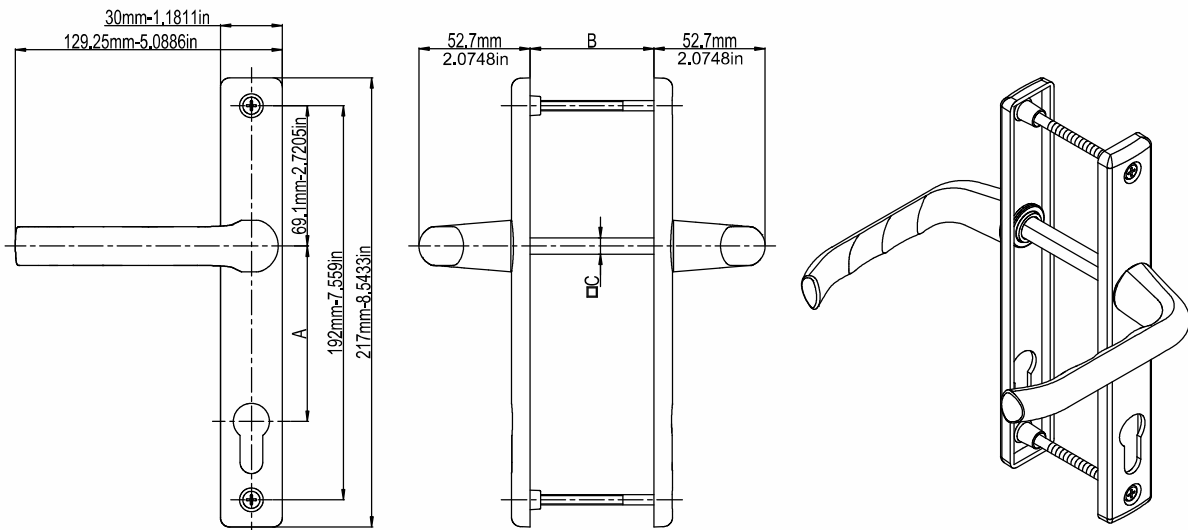

Ebru Door Handle (30mm-1.1811in Plate)

Product Code			Product Name
Ral 9016	Ral 8019	Ral 8003	
P11025	P11029	P11033	85/30 Ebru Door Handle
P11044	P11045	P11046	70/30 Ebru Door Handle

A(mm)	B(mm)	C(mm)
85mm 3.346in	54mm-82mm 2.12in-3.22in	8mm 0.315in
70mm 2.755in	54mm-82mm 2.12in-3.22in	7mm 0.275in