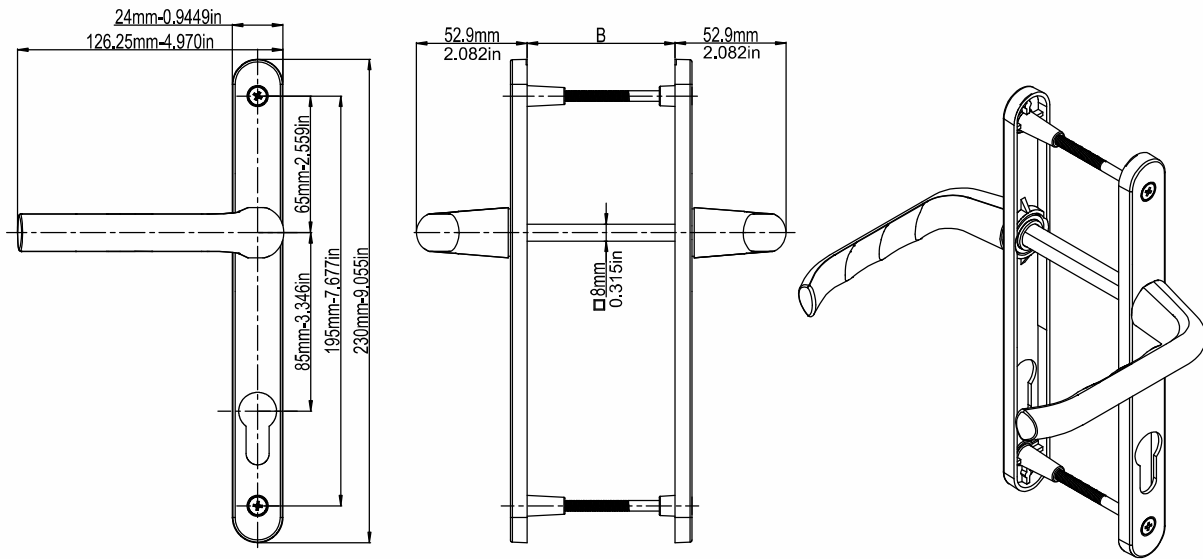

# Ebru Door Handle (28mm-1.1024in Plate)

Product Code			Product Name
Ral 9016	Ral 8019	Ral 8003	
P11115	P11116	P11117	70/28 Ebru Door Handle
P11037	P11038	P11039	85/28 Ebru Door Handle

A(mm)	B(mm)	C(mm)
85mm 3.346in	54mm-82mm 2.12in-3.22in	8mm 0.315in
70mm 2.755in	54mm-82mm 2.12in-3.22in	7mm 0.275in

# Ebru Wc Door Handle (28mm-1.1024in Plate)

Product Code			Product Name
Ral 9016	Ral 8019	Ral 8003	
P11073	P11074	P11075	90/28 Ebru Wc Door Handle

B(mm)
54mm-82mm 1.126in-3.2284in

## Ebru Door Handle (24mm-0.9449in Plate)

Product Code			Product Name
Ral 9016	Ral 8019	Ral 8003	
P11169	P11170	P11171	85/24 Ebru Door Handle

B(mm)
54mm-82mm
1.126in-3.2284in