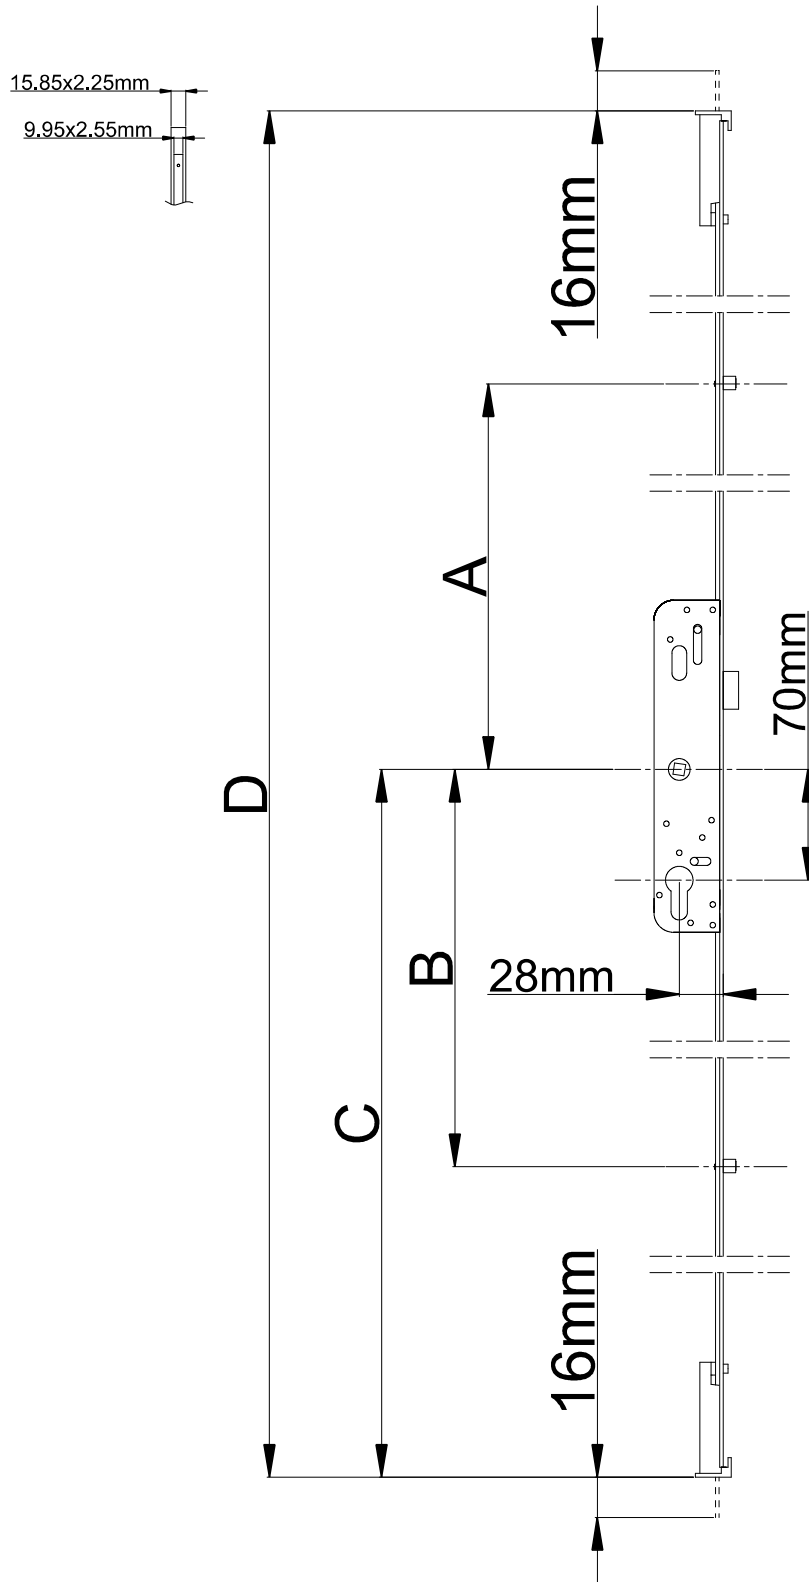

85/28 Kilitli Kapı İspanyoletler

| Ürün Kodu | Ürün Adı | A(mm) | B(mm) | C(mm) | D(mm) | E(mm) | F(mm) |  |  |
|-----------|------------------------------|-------|-------|-------|-------|-------|-------|---|---|
| P43036 | 2000mm 85/28 Kilit Kapı İsp. | 384 | 376 | 920 | 924 | 1887 | 2000 | 4 | 10 |
| P43019 | 1800mm 85/28 Kilit Kapı İsp. | 284 | 276 | 823 | 818 | 1687 | 1800 | 4 | 10 |
| P43040 | 1600mm 85/28 Kilit Kapı İsp. | 300 | 260 | 735 | 707 | 1487 | 1600 | 4 | 10 |

70/28 Kilitli Kapı İspanyoletler

| Ürün Kodu | Ürün Adı | A(mm) | B(mm) | C(mm) | D(mm) | E(mm) | F(mm) |  |  |
|-----------|--------------------------------|-------|-------|-------|-------|-------|-------|---|---|
| P43028 | 2000mm 70/28 Kilitli Kapı İsp. | 354 | 343 | 910 | 918 | 1872 | 2000 | 4 | 12 |
| P43026 | 1800mm 70/28 Kilitli Kapı İsp. | 285 | 291 | 834 | 825 | 1703 | 1800 | 4 | 12 |
| P43025 | 1600mm 70/28 Kilitli Kapı İsp. | 285 | 280 | 720 | 730 | 1485 | 1600 | 4 | 12 |

70/40 Erlock Kilitli Kapı İspanyoleter

| Ürün Kodu | Ürün Adım | A(mm) | B(mm) | C(mm) | D(mm) | E(mm) | F(mm) | G(mm) | H(mm) |  |  |
|-----------|---------------------------------------|-------|-------|-------|-------|-------|-------|-------|-------|---|---|
| P44007 | 2000mm 70/40 Erlock Kilitli Kapı İsp. | 176 | 230 | 520 | 570 | 860 | 900 | 1805 | 2000 | 6 | 11 |
| P44011 | 1800mm 70/40 Erlock Kilitli Kapı İsp. | 176 | 230 | 420 | 470 | 760 | 800 | 1605 | 1800 | 6 | 9 |
| P44010 | 1600mm 70/40 Erlock Kilitli Kapı İsp. | 176 | 230 | 660 | 700 | - | - | 1405 | 1600 | 4 | 9 |

70/28 Kilitli Kapı İspanyoletler (Çift Uç Karşılık) - Pvc Profil

| Ürün Kodu | Ürün Adı | A(mm) | B(mm) | C(mm) | D(mm) |  |  |
|-----------|------------------------------------|-------|-------|-------|-------|---|---|
| P44004 | 980-2056mm 70/28 Kilitli Kapı İsp. | 424 | 282 | 980 | 2056 | 2 | 12 |
| P44003 | 980-1956mm 70/28 Kilitli Kapı İsp. | 424 | 282 | 980 | 1956 | 2 | 12 |