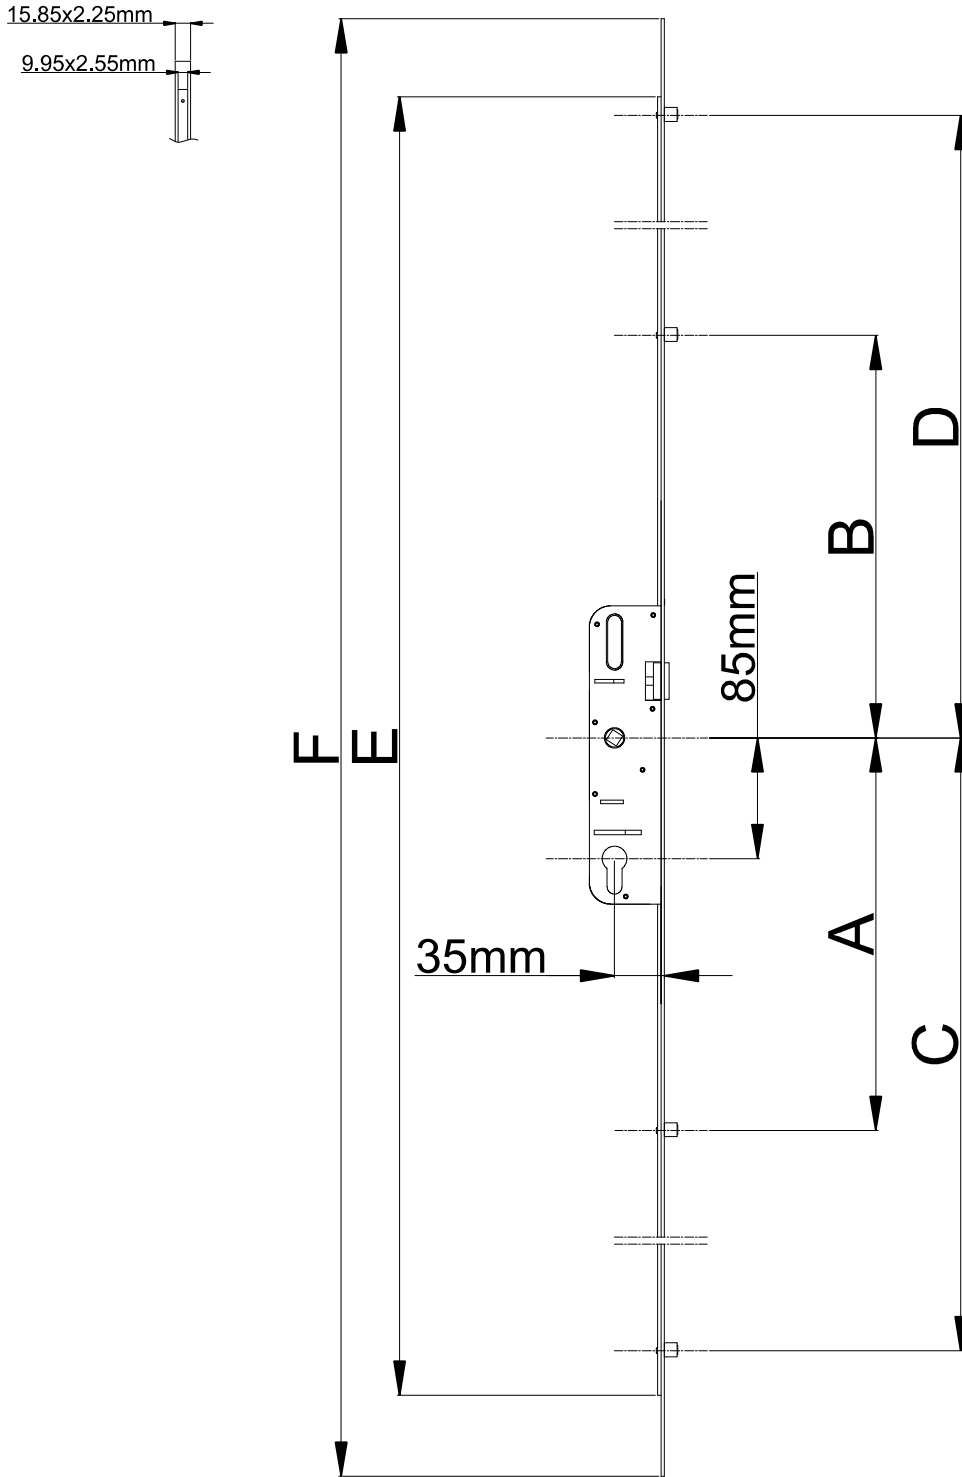

85/35 Basic Kilitli Kapı İspanyoletler

Ürün Kodu	Ürün Adı	A(mm)	B(mm)	C(mm)	D(mm)	E(mm)	F(mm)		
P43014	2000mm 85/35 Basic Kilitli Kapı İsp.	400	360	935	908	1887	2000	4	10
P43013	1800mm 85/35 Basic Kilitli Kapı İsp.	300	260	835	808	1687	1800	4	10
P43012	1600mm 85/35 Basic Kilitli Kapı İsp.	276.5	283.5	723	718	1487	1600	4	10