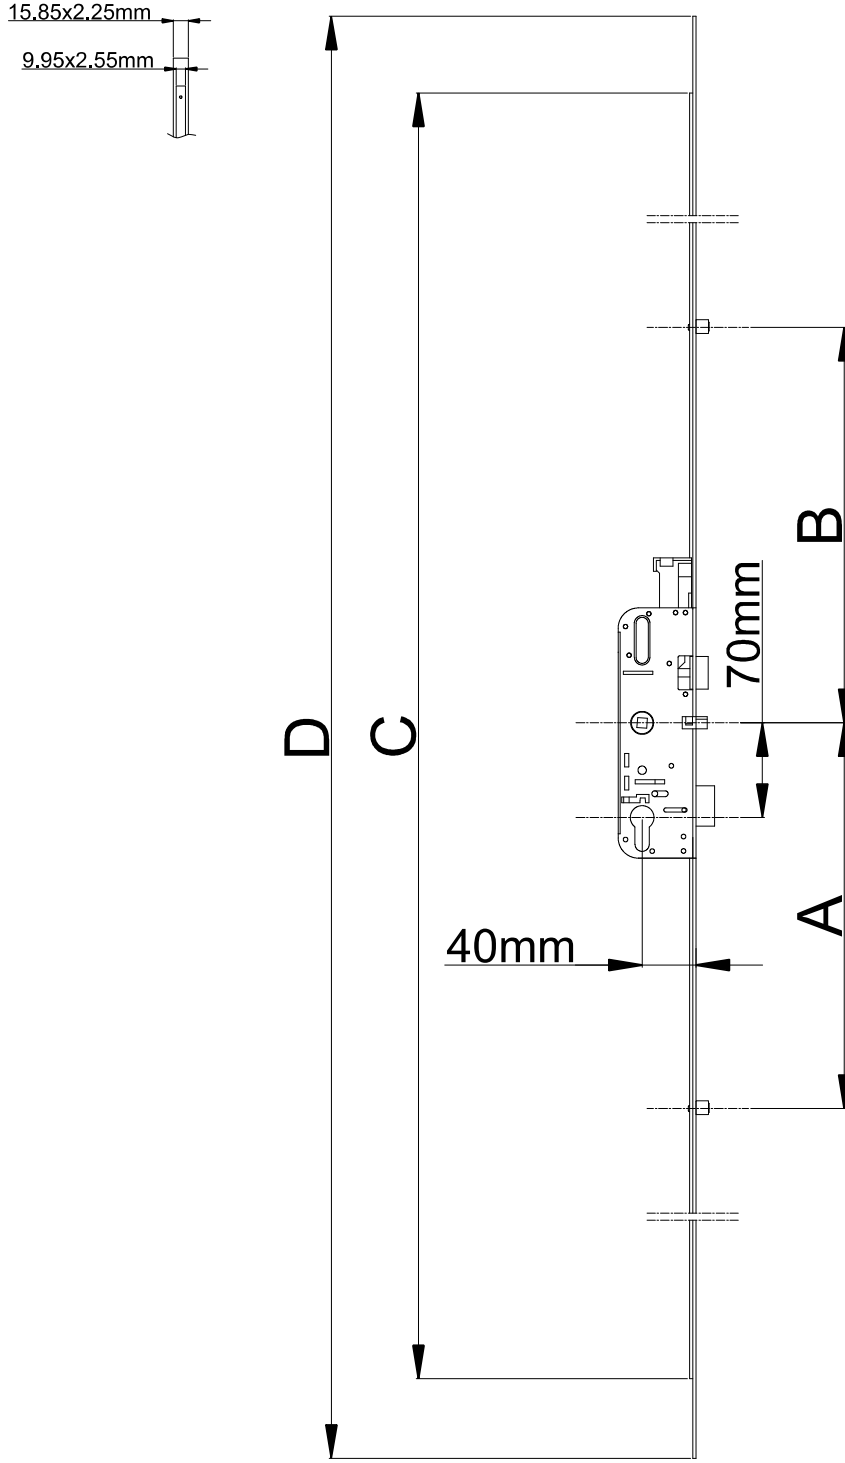

70/40 Ermatik Kilitli Kapı İspanyoletler

Ürün Kodu	Ürün Adı	A(mm)	B(mm)	C(mm)	D(mm)		
P44005	2000mm 70/40 Ermatik Kilitli Kapı İsp.	820	843	1705	2000	2	10
P44009	1800mm 70/40 Ermatik Kilitli Kapı İsp.	720	743	1505	1800	2	10
P44008	1600mm 70/40 Ermatik Kilitli Kapı İsp.	620	643	1305	1600	2	10