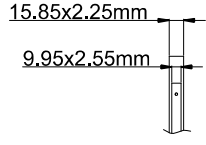

25mm Eksen Sürme Kilitli Kapı İspanyoletler

Ürün Kodu	Ürün Adı	A(mm)	B(mm)	C(mm)	D(mm)	E(mm)	F(mm)		
P46002	1800mm 25mm Eksen Sürme Kilitli Kapı İsp.	671	343	1000	697	1722	1795	3	11
P46001	1600mm 25mm Eksen Sürme Kilitli Kapı İsp.	671	343	898	697	1488	1561	3	11