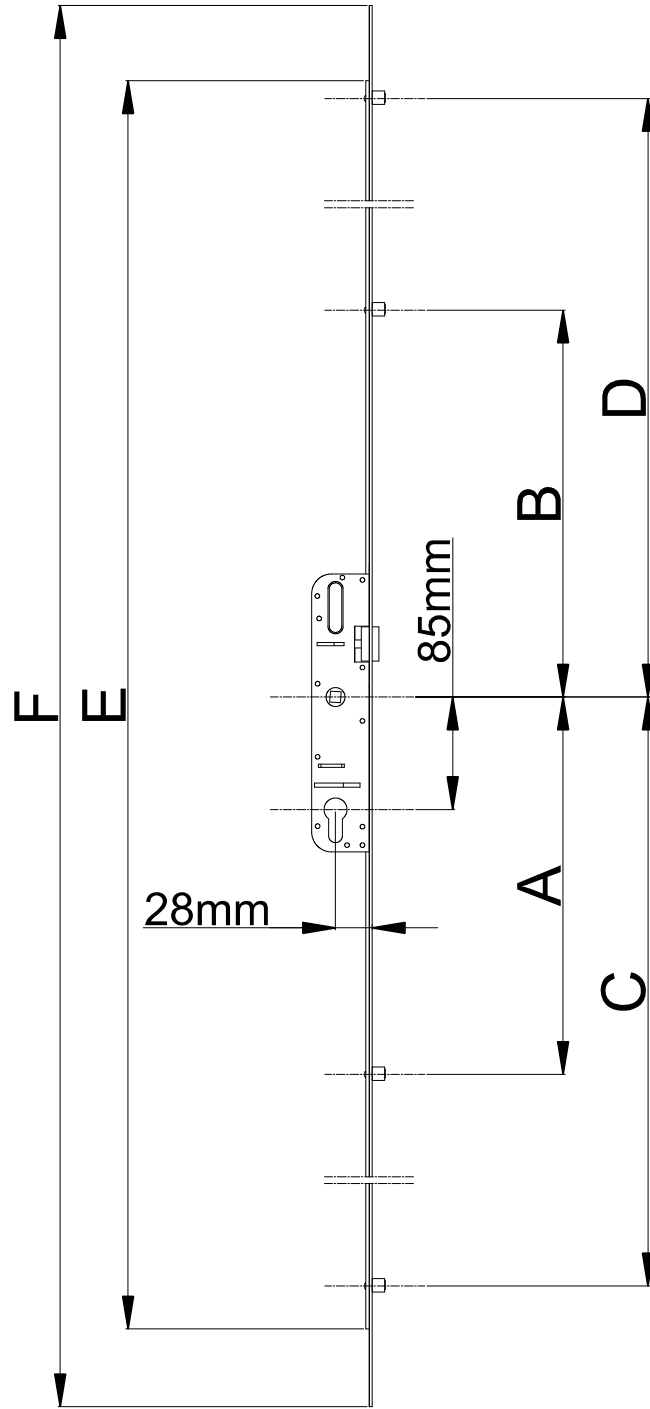

85/35 Basic Barelsiz Kilitli Kapı İspanyoletler

| Ürün Kodu | Ürün Adı | A(mm) | B(mm) | C(mm) | D(mm) | E(mm) | F(mm) |  |  |
|-----------|---|-------|-------|-------|-------|-------|-------|---|---|
| P43023 | 2000mm 85/35 Basic Barelsiz Kilitli Kapı İsp. | 285 | 276.5 | 920 | 922 | 1887 | 2000 | 4 | 12 |
| P43022 | 1800mm 85/35 Basic Barelsiz Kilitli Kapı İsp. | 285 | 276.5 | 820 | 822 | 1687 | 1800 | 4 | 10 |
| P43030 | 1600mm 85/35 Basic Barelsiz Kilitli Kapı İsp. | 285 | 276.5 | 720 | 722 | 1487 | 1600 | 4 | 10 |

85/28 Kilitli Kapı İspanyoletler

| Ürün Kodu | Ürün Adı | A(mm) | B(mm) | C(mm) | D(mm) | E(mm) | F(mm) |  |  |
|-----------|------------------------------|-------|-------|-------|-------|-------|-------|---|---|
| P43036 | 2000mm 85/28 Kilit Kapı İsp. | 384 | 376 | 920 | 924 | 1887 | 2000 | 4 | 10 |
| P43019 | 1800mm 85/28 Kilit Kapı İsp. | 284 | 276 | 823 | 818 | 1687 | 1800 | 4 | 10 |
| P43040 | 1600mm 85/28 Kilit Kapı İsp. | 300 | 260 | 735 | 707 | 1487 | 1600 | 4 | 10 |

70/40 Erlock Kilitli Kapı İspanyoleter

| Ürün Kodu | Ürün Adım | A(mm) | B(mm) | C(mm) | D(mm) | E(mm) | F(mm) | G(mm) | H(mm) |  |  |
|-----------|---------------------------------------|-------|-------|-------|-------|-------|-------|-------|-------|---|---|
| P44007 | 2000mm 70/40 Erlock Kilitli Kapı İsp. | 176 | 230 | 520 | 570 | 860 | 900 | 1805 | 2000 | 6 | 11 |
| P44011 | 1800mm 70/40 Erlock Kilitli Kapı İsp. | 176 | 230 | 420 | 470 | 760 | 800 | 1605 | 1800 | 6 | 9 |
| P44010 | 1600mm 70/40 Erlock Kilitli Kapı İsp. | 176 | 230 | 660 | 700 | - | - | 1405 | 1600 | 4 | 9 |