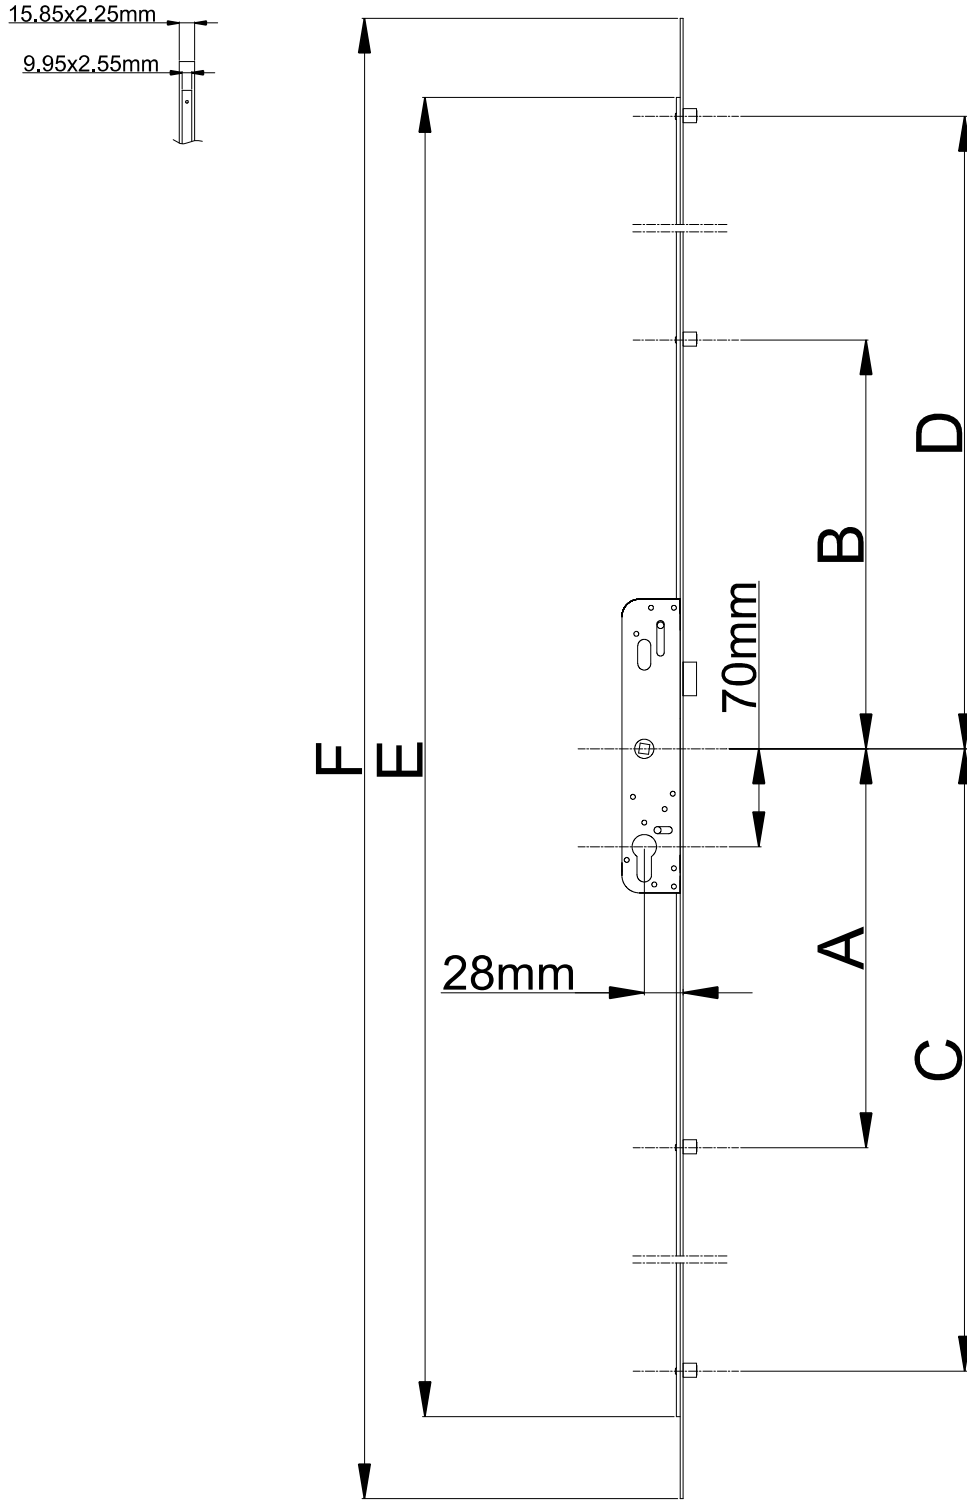

85/35 Basic Barelsiz Kilitli Kapı İspanyoletler

| Ürün Kodu | Ürün Adı | A(mm) | B(mm) | C(mm) | D(mm) | E(mm) | F(mm) |  |  |
|-----------|---|-------|-------|-------|-------|-------|-------|---|---|
| P43023 | 2000mm 85/35 Basic Barelsiz Kilitli Kapı İsp. | 285 | 276.5 | 920 | 922 | 1887 | 2000 | 4 | 12 |
| P43022 | 1800mm 85/35 Basic Barelsiz Kilitli Kapı İsp. | 285 | 276.5 | 820 | 822 | 1687 | 1800 | 4 | 10 |
| P43030 | 1600mm 85/35 Basic Barelsiz Kilitli Kapı İsp. | 285 | 276.5 | 720 | 722 | 1487 | 1600 | 4 | 10 |

85/28 Kilitli Kapı İspanyoletler

| Ürün Kodu | Ürün Adı | A(mm) | B(mm) | C(mm) | D(mm) | E(mm) | F(mm) |  |  |
|-----------|------------------------------|-------|-------|-------|-------|-------|-------|---|---|
| P43036 | 2000mm 85/28 Kilit Kapı İsp. | 384 | 376 | 920 | 924 | 1887 | 2000 | 4 | 10 |
| P43019 | 1800mm 85/28 Kilit Kapı İsp. | 284 | 276 | 823 | 818 | 1687 | 1800 | 4 | 10 |
| P43040 | 1600mm 85/28 Kilit Kapı İsp. | 300 | 260 | 735 | 707 | 1487 | 1600 | 4 | 10 |

70/28 Kilitli Kapı İspanyoletler

| Ürün Kodu | Ürün Adı | A(mm) | B(mm) | C(mm) | D(mm) | E(mm) | F(mm) |  |  |
|-----------|--------------------------------|-------|-------|-------|-------|-------|-------|---|---|
| P43028 | 2000mm 70/28 Kilitli Kapı İsp. | 354 | 343 | 910 | 918 | 1872 | 2000 | 4 | 12 |
| P43026 | 1800mm 70/28 Kilitli Kapı İsp. | 285 | 291 | 834 | 825 | 1703 | 1800 | 4 | 12 |
| P43025 | 1600mm 70/28 Kilitli Kapı İsp. | 285 | 280 | 720 | 730 | 1485 | 1600 | 4 | 12 |