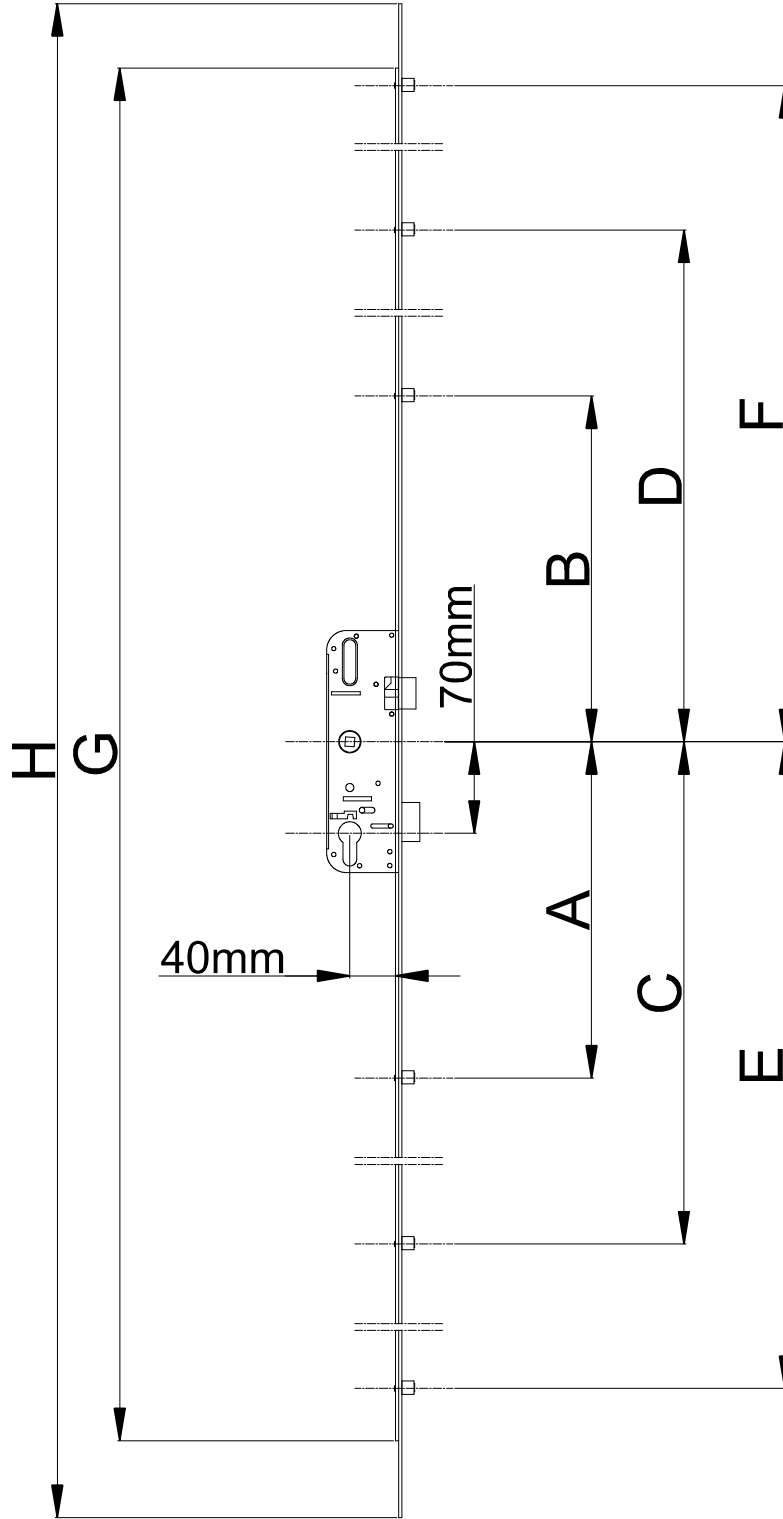

85/28 Kilitli Kapı İspanyoletler

| Ürün Kodu | Ürün Adı | A(mm) | B(mm) | C(mm) | D(mm) | E(mm) | F(mm) |  |  |
|-----------|------------------------------|-------|-------|-------|-------|-------|-------|---|---|
| P43036 | 2000mm 85/28 Kilit Kapı İsp. | 384 | 376 | 920 | 924 | 1887 | 2000 | 4 | 10 |
| P43019 | 1800mm 85/28 Kilit Kapı İsp. | 284 | 276 | 823 | 818 | 1687 | 1800 | 4 | 10 |
| P43040 | 1600mm 85/28 Kilit Kapı İsp. | 300 | 260 | 735 | 707 | 1487 | 1600 | 4 | 10 |

70/28 Kilitli Kapı İspanyoletler

| Ürün Kodu | Ürün Adı | A(mm) | B(mm) | C(mm) | D(mm) | E(mm) | F(mm) |  |  |
|-----------|--------------------------------|-------|-------|-------|-------|-------|-------|---|---|
| P43028 | 2000mm 70/28 Kilitli Kapı İsp. | 354 | 343 | 910 | 918 | 1872 | 2000 | 4 | 12 |
| P43026 | 1800mm 70/28 Kilitli Kapı İsp. | 285 | 291 | 834 | 825 | 1703 | 1800 | 4 | 12 |
| P43025 | 1600mm 70/28 Kilitli Kapı İsp. | 285 | 280 | 720 | 730 | 1485 | 1600 | 4 | 12 |

70/40 Erlock Kilitli Kapı İspanyoleter

| Ürün Kodu | Ürün Adım | A(mm) | B(mm) | C(mm) | D(mm) | E(mm) | F(mm) | G(mm) | H(mm) |  |  |
|-----------|---------------------------------------|-------|-------|-------|-------|-------|-------|-------|-------|---|---|
| P44007 | 2000mm 70/40 Erlock Kilitli Kapı İsp. | 176 | 230 | 520 | 570 | 860 | 900 | 1805 | 2000 | 6 | 11 |
| P44011 | 1800mm 70/40 Erlock Kilitli Kapı İsp. | 176 | 230 | 420 | 470 | 760 | 800 | 1605 | 1800 | 6 | 9 |
| P44010 | 1600mm 70/40 Erlock Kilitli Kapı İsp. | 176 | 230 | 660 | 700 | - | - | 1405 | 1600 | 4 | 9 |

70/28 Kilitli Kapı İspanyoletler (Çift Uç Karşılık) - Pvc Profil

| Ürün Kodu | Ürün Adı | A(mm) | B(mm) | C(mm) | D(mm) |  |  |
|-----------|------------------------------------|-------|-------|-------|-------|---|---|
| P44004 | 980-2056mm 70/28 Kilitli Kapı İsp. | 424 | 282 | 980 | 2056 | 2 | 12 |
| P44003 | 980-1956mm 70/28 Kilitli Kapı İsp. | 424 | 282 | 980 | 1956 | 2 | 12 |