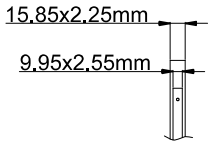

85/35 Basic Barelsiz Kilitli Kapı İspanyoletler

| Ürün Kodu | Ürün Adı | A(mm) | B(mm) | C(mm) | D(mm) | E(mm) | F(mm) |  |  |
|-----------|---|-------|-------|-------|-------|-------|-------|---|---|
| P43023 | 2000mm 85/35 Basic Barelsiz Kilitli Kapı İsp. | 285 | 276.5 | 920 | 922 | 1887 | 2000 | 4 | 12 |
| P43022 | 1800mm 85/35 Basic Barelsiz Kilitli Kapı İsp. | 285 | 276.5 | 820 | 822 | 1687 | 1800 | 4 | 10 |
| P43030 | 1600mm 85/35 Basic Barelsiz Kilitli Kapı İsp. | 285 | 276.5 | 720 | 722 | 1487 | 1600 | 4 | 10 |

85/28 Kilitli Kapı İspanyoletler

| Ürün Kodu | Ürün Adı | A(mm) | B(mm) | C(mm) | D(mm) | E(mm) | F(mm) |  |  |
|-----------|------------------------------|-------|-------|-------|-------|-------|-------|---|---|
| P43036 | 2000mm 85/28 Kilit Kapı İsp. | 384 | 376 | 920 | 924 | 1887 | 2000 | 4 | 10 |
| P43019 | 1800mm 85/28 Kilit Kapı İsp. | 284 | 276 | 823 | 818 | 1687 | 1800 | 4 | 10 |
| P43040 | 1600mm 85/28 Kilit Kapı İsp. | 300 | 260 | 735 | 707 | 1487 | 1600 | 4 | 10 |

70/40 Erlock Kilitli Kapı İspanyoleter

| Ürün Kodu | Ürün Adım | A(mm) | B(mm) | C(mm) | D(mm) | E(mm) | F(mm) | G(mm) | H(mm) |  |  |
|-----------|---------------------------------------|-------|-------|-------|-------|-------|-------|-------|-------|---|---|
| P44007 | 2000mm 70/40 Erlock Kilitli Kapı İsp. | 176 | 230 | 520 | 570 | 860 | 900 | 1805 | 2000 | 6 | 11 |
| P44011 | 1800mm 70/40 Erlock Kilitli Kapı İsp. | 176 | 230 | 420 | 470 | 760 | 800 | 1605 | 1800 | 6 | 9 |
| P44010 | 1600mm 70/40 Erlock Kilitli Kapı İsp. | 176 | 230 | 660 | 700 | - | - | 1405 | 1600 | 4 | 9 |