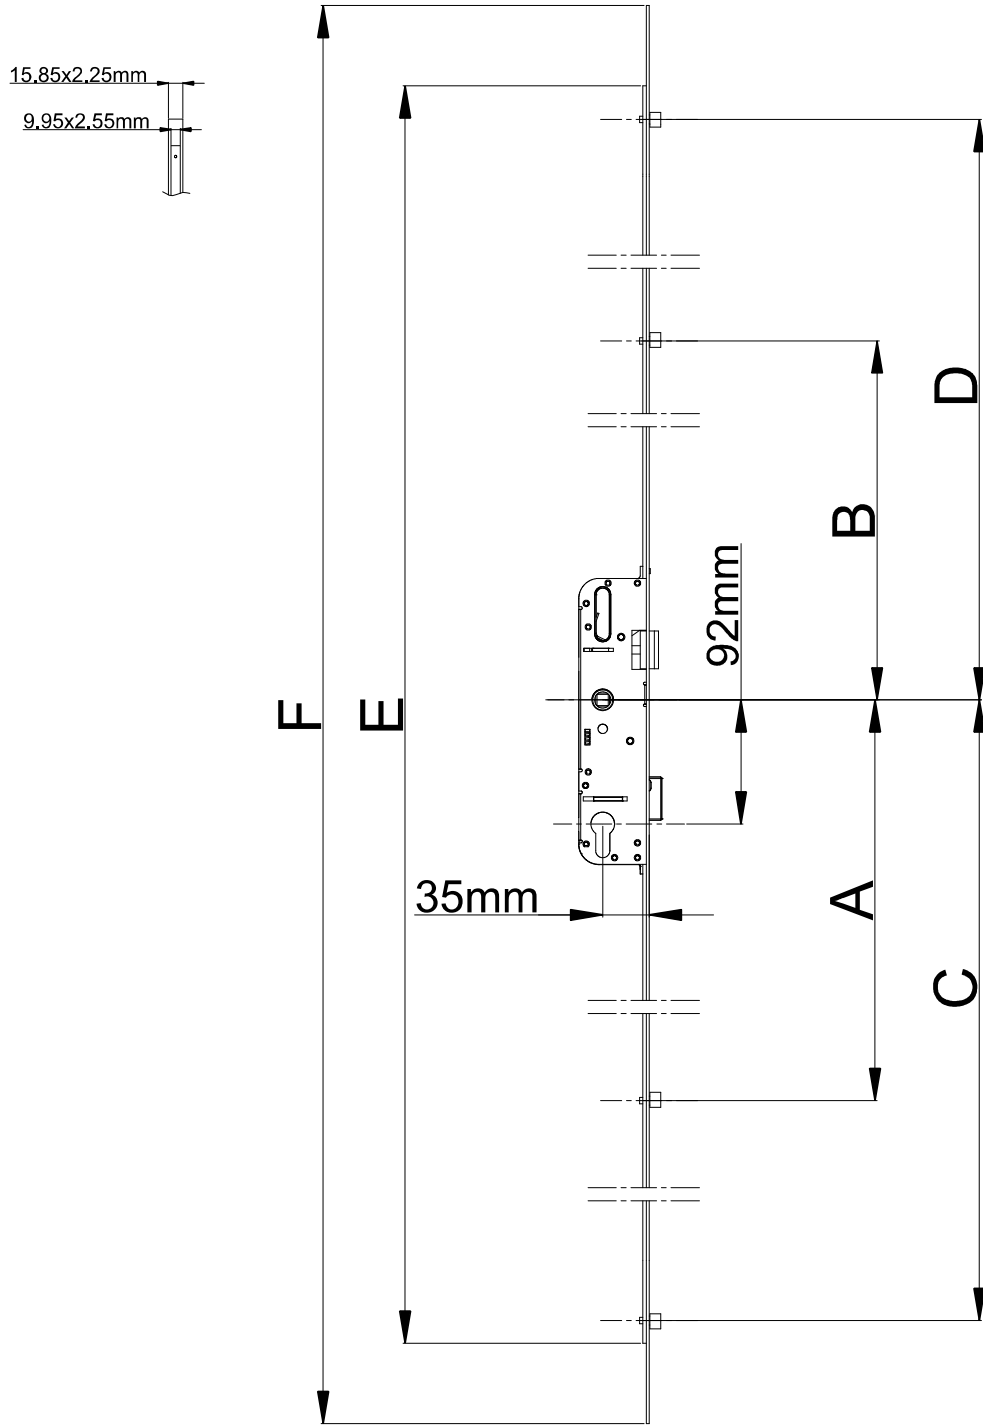

92/35 Kilitli Kapı İspanyolet

Ürün Kodu	Ürün Adı	A(mm)	B(mm)	C(mm)	D(mm)	E(mm)	F(mm)		
P43100	2000mm 92/35 Kilitli Kapı İspanyolet	306	275	810	760	1617	2000	4	10
P43087	1800mm 92/35 Kilitli Kapı İspanyolet	306	275	841	820	1700	1800	4	10
P43098	1600mm 92/35 Kilitli Kapı İspanyolet	305	275	743	714	1480	1600	4	10