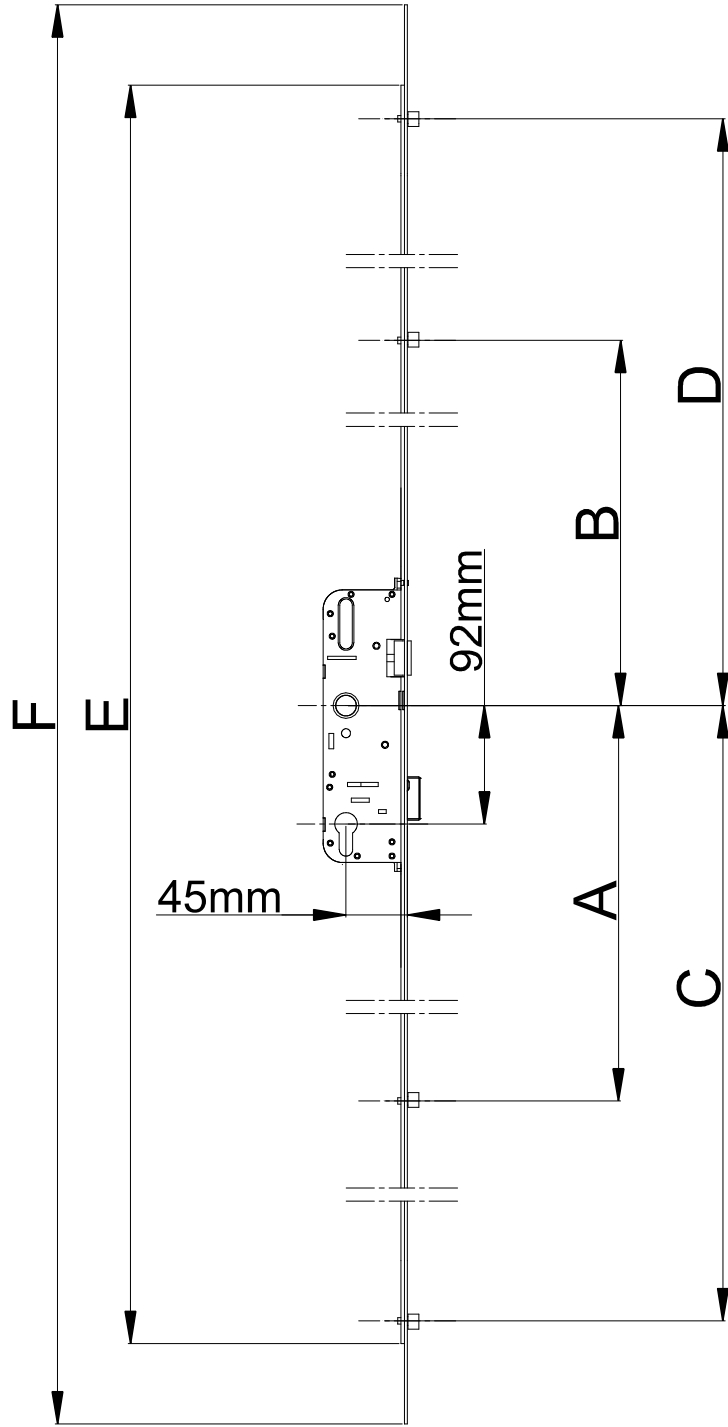

92/45 Kilitli Kapı İspanyolet

Ürün Kodu	Ürün Adı	A(mm)	B(mm)	C(mm)	D(mm)	E(mm)	F(mm)		
P43103	2000mm 92/45 Kilitli Kapı İspanyolet	306	275	810	760	1617	2000	4	10
P43102	1800mm 92/45 Kilitli Kapı İspanyolet	306	275	841	820	1700	1800	4	10
P43101	1600mm 92/45 Kilitli Kapı İspanyolet	305	275	743	714	1480	1600	4	10