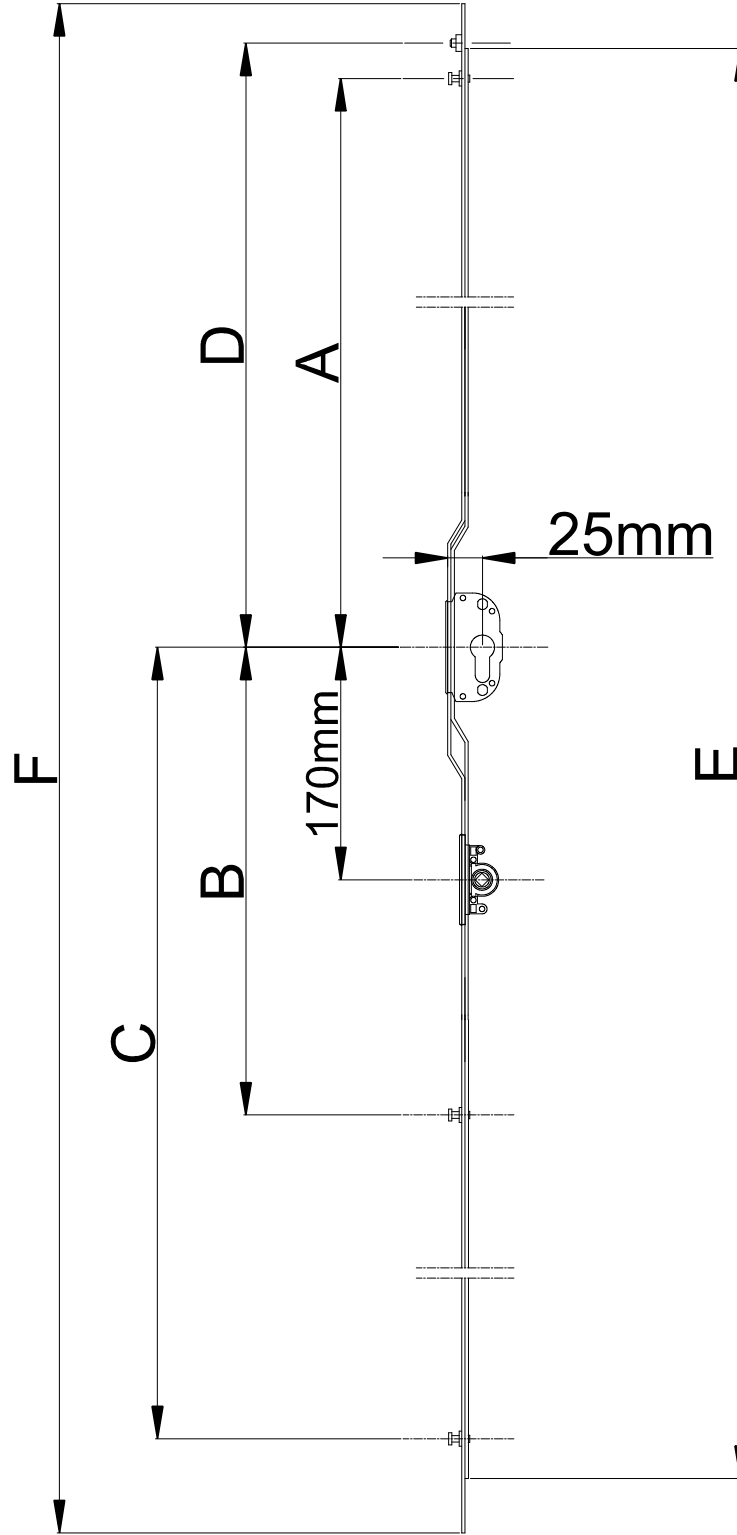

25mm Eksen Sürme Kilitli Kapı İspanyoletler

Ürün Kodu	Ürün Adı	A(mm)	B(mm)	C(mm)	D(mm)	E(mm)	F(mm)		
P46002	1800mm 25mm Eksen Sürme Kilitli Kapı İsp.	671	343	1000	697	1722	1795	3	11
P46001	1600mm 25mm Eksen Sürme Kilitli Kapı İsp.	671	343	898	697	1488	1561	3	11