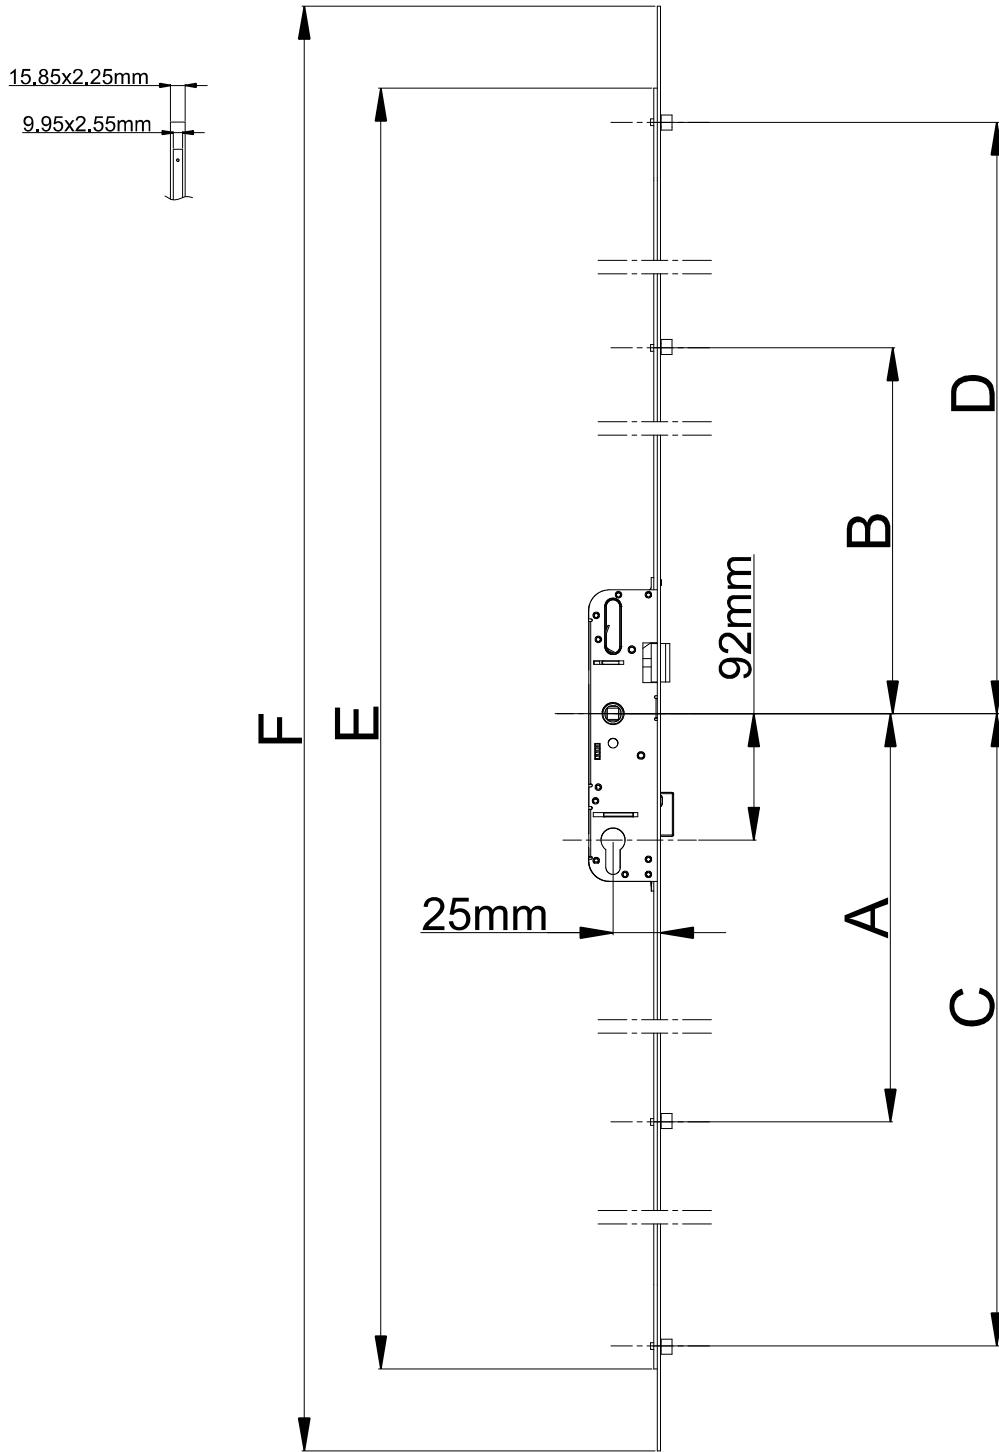

92/25 Kilitli Kapı İspanyolet

Ürün Kodu	Ürün Adı	A(mm)	B(mm)	C(mm)	D(mm)	E(mm)	F(mm)		
P43126	92/25 2000 mm Kilitli Kapı İspanyoleti 4P	306	275	810	760	1617	2000	4	10
P43127	92/25 1800 mm Kilitli Kapı İspanyoleti 4P	306	275	841	820	1700	1800	4	10
P43128	92/25 1600 mm Kilitli Kapı İspanyoleti 4P	305	275	743	714	1480	1600	4	10