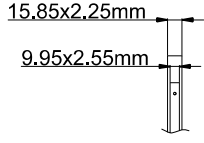

85/28 Kilitli Kapı İspanyoletler

| Ürün Kodu | Ürün Adı | A(mm) | B(mm) | C(mm) | D(mm) | E(mm) | F(mm) |  |  |
|-----------|------------------------------|-------|-------|-------|-------|-------|-------|---|---|
| P43036 | 2000mm 85/28 Kilit Kapı İsp. | 384 | 376 | 920 | 924 | 1887 | 2000 | 4 | 10 |
| P43019 | 1800mm 85/28 Kilit Kapı İsp. | 284 | 276 | 823 | 818 | 1687 | 1800 | 4 | 10 |
| P43040 | 1600mm 85/28 Kilit Kapı İsp. | 300 | 260 | 735 | 707 | 1487 | 1600 | 4 | 10 |

70/28 Kilitli Kapı İspanyoletler

| Ürün Kodu | Ürün Adı | A(mm) | B(mm) | C(mm) | D(mm) | E(mm) | F(mm) |  |  |
|-----------|--------------------------------|-------|-------|-------|-------|-------|-------|---|---|
| P43028 | 2000mm 70/28 Kilitli Kapı İsp. | 354 | 343 | 910 | 918 | 1872 | 2000 | 4 | 12 |
| P43026 | 1800mm 70/28 Kilitli Kapı İsp. | 285 | 291 | 834 | 825 | 1703 | 1800 | 4 | 12 |
| P43025 | 1600mm 70/28 Kilitli Kapı İsp. | 285 | 280 | 720 | 730 | 1485 | 1600 | 4 | 12 |

70/40 Ermatik Kilitli Kapı İspanyoletler

| Ürün Kodu | Ürün Adı | A(mm) | B(mm) | C(mm) | D(mm) |  |  |
|-----------|--|-------|-------|-------|-------|---|---|
| P44005 | 2000mm 70/40 Ermatik Kilitli Kapı İsp. | 820 | 843 | 1705 | 2000 | 2 | 10 |
| P44009 | 1800mm 70/40 Ermatik Kilitli Kapı İsp. | 720 | 743 | 1505 | 1800 | 2 | 10 |
| P44008 | 1600mm 70/40 Ermatik Kilitli Kapı İsp. | 620 | 643 | 1305 | 1600 | 2 | 10 |

70/40 Erlock Kilitli Kapı İspanyoleter

| Ürün Kodu | Ürün Adım | A(mm) | B(mm) | C(mm) | D(mm) | E(mm) | F(mm) | G(mm) | H(mm) |  |  |
|-----------|---------------------------------------|-------|-------|-------|-------|-------|-------|-------|-------|---|---|
| P44007 | 2000mm 70/40 Erlock Kilitli Kapı İsp. | 176 | 230 | 520 | 570 | 860 | 900 | 1805 | 2000 | 6 | 11 |
| P44011 | 1800mm 70/40 Erlock Kilitli Kapı İsp. | 176 | 230 | 420 | 470 | 760 | 800 | 1605 | 1800 | 6 | 9 |
| P44010 | 1600mm 70/40 Erlock Kilitli Kapı İsp. | 176 | 230 | 660 | 700 | - | - | 1405 | 1600 | 4 | 9 |