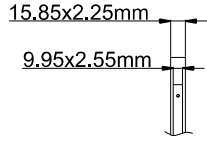

85/35 Basic Barelsiz Kilitli Kapı İspanyoletler

| Ürün Kodu | Ürün Adı | A(mm) | B(mm) | C(mm) | D(mm) | E(mm) | F(mm) |  |  |
|-----------|---|-------|-------|-------|-------|-------|-------|---|---|
| P43023 | 2000mm 85/35 Basic Barelsiz Kilitli Kapı İsp. | 285 | 276.5 | 920 | 922 | 1887 | 2000 | 4 | 12 |
| P43022 | 1800mm 85/35 Basic Barelsiz Kilitli Kapı İsp. | 285 | 276.5 | 820 | 822 | 1687 | 1800 | 4 | 10 |
| P43030 | 1600mm 85/35 Basic Barelsiz Kilitli Kapı İsp. | 285 | 276.5 | 720 | 722 | 1487 | 1600 | 4 | 10 |

85/28 Kilitli Kapı İspanyoletler

| Ürün Kodu | Ürün Adı | A(mm) | B(mm) | C(mm) | D(mm) | E(mm) | F(mm) |  |  |
|-----------|------------------------------|-------|-------|-------|-------|-------|-------|---|---|
| P43036 | 2000mm 85/28 Kilit Kapı İsp. | 384 | 376 | 920 | 924 | 1887 | 2000 | 4 | 10 |
| P43019 | 1800mm 85/28 Kilit Kapı İsp. | 284 | 276 | 823 | 818 | 1687 | 1800 | 4 | 10 |
| P43040 | 1600mm 85/28 Kilit Kapı İsp. | 300 | 260 | 735 | 707 | 1487 | 1600 | 4 | 10 |

70/40 Erlock Kilitli Kapı İspanyoleter

| Ürün Kodu | Ürün Adım | A(mm) | B(mm) | C(mm) | D(mm) | E(mm) | F(mm) | G(mm) | H(mm) |  |  |
|-----------|---------------------------------------|-------|-------|-------|-------|-------|-------|-------|-------|---|---|
| P44007 | 2000mm 70/40 Erlock Kilitli Kapı İsp. | 176 | 230 | 520 | 570 | 860 | 900 | 1805 | 2000 | 6 | 11 |
| P44011 | 1800mm 70/40 Erlock Kilitli Kapı İsp. | 176 | 230 | 420 | 470 | 760 | 800 | 1605 | 1800 | 6 | 9 |
| P44010 | 1600mm 70/40 Erlock Kilitli Kapı İsp. | 176 | 230 | 660 | 700 | - | - | 1405 | 1600 | 4 | 9 |