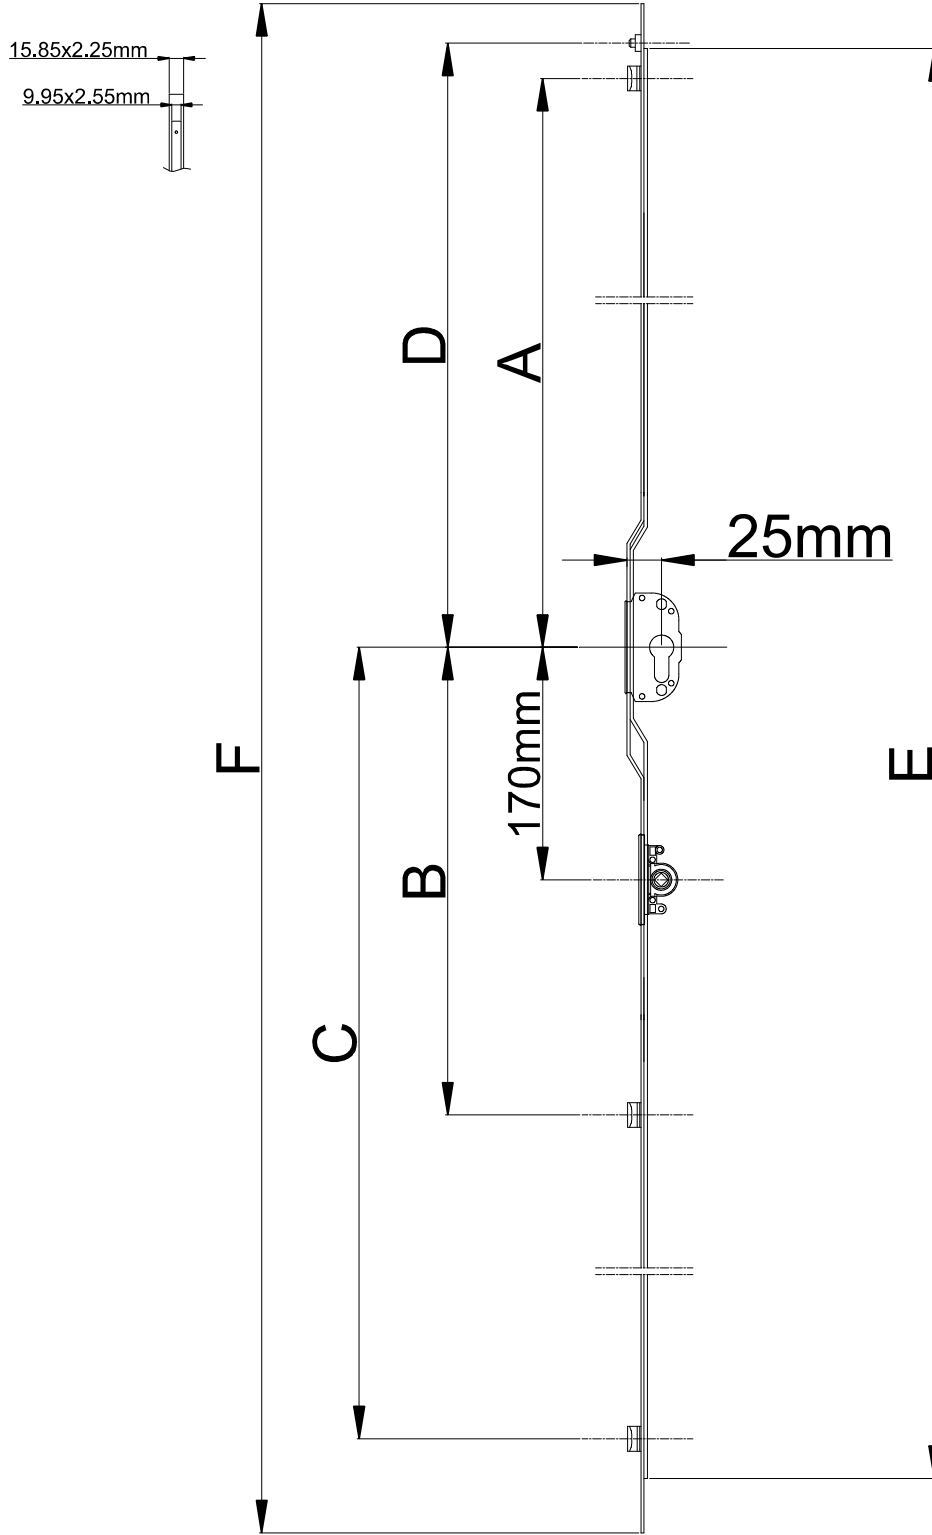

25mm Eksen Sürme Kilitli Kapı İspanyoletler - Zamak Pimli

Ürün Kodu	Ürün Adı	A(mm)	B(mm)	C(mm)	D(mm)	E(mm)	F(mm)		
P46012	1800mm 25mm Eksen Sürme Kilitli Kapı İsp. - Zamak Pimli	671	343	1000	697	1722	1795	3	11
P46011	1600mm 25mm Eksen Sürme Kilitli Kapı İsp. - Zamak Pimli	671	343	898	697	1488	1561	3	11