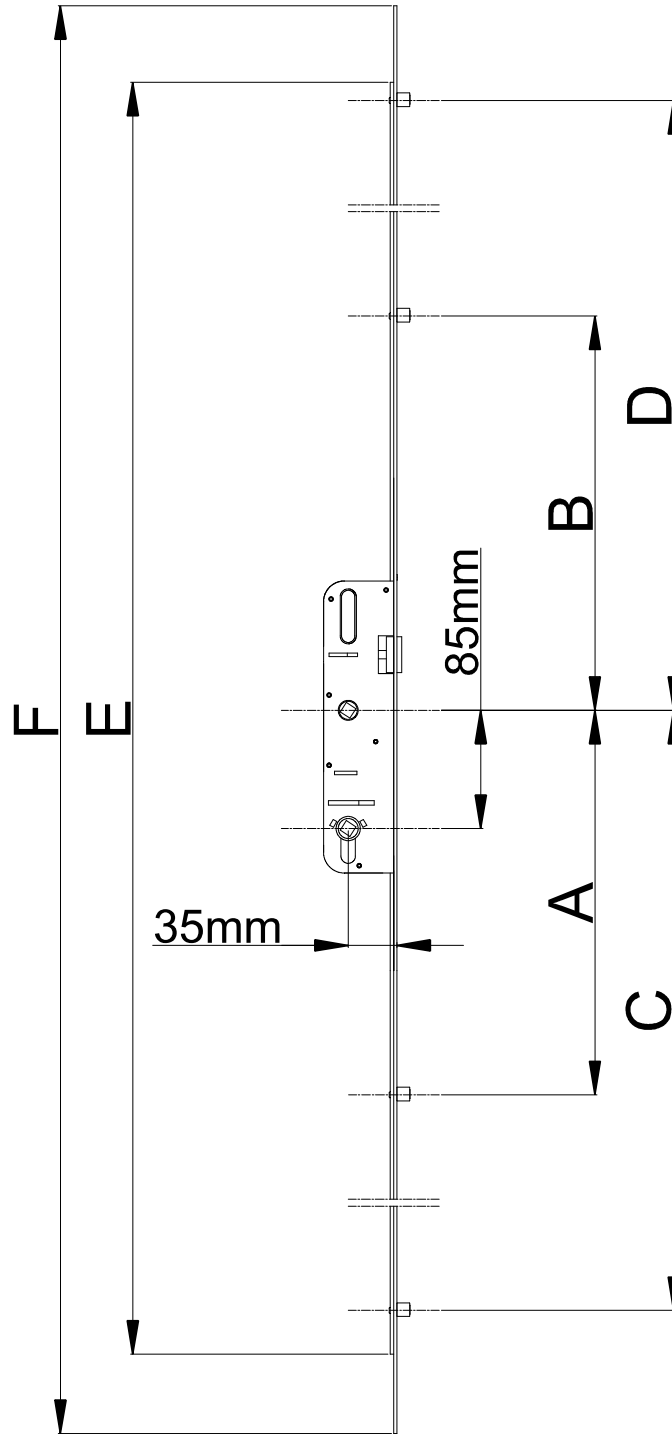

85/35 Basic Barelsiz Kilitli Kapı İspanyoletler

| Ürün Kodu | Ürün Adı | A(mm) | B(mm) | C(mm) | D(mm) | E(mm) | F(mm) |  |  |
|-----------|---|-------|-------|-------|-------|-------|-------|---|---|
| P43023 | 2000mm 85/35 Basic Barelsiz Kilitli Kapı İsp. | 285 | 276.5 | 920 | 922 | 1887 | 2000 | 4 | 12 |
| P43022 | 1800mm 85/35 Basic Barelsiz Kilitli Kapı İsp. | 285 | 276.5 | 820 | 822 | 1687 | 1800 | 4 | 10 |
| P43030 | 1600mm 85/35 Basic Barelsiz Kilitli Kapı İsp. | 285 | 276.5 | 720 | 722 | 1487 | 1600 | 4 | 10 |

85/28 Kilitli Kapı İspanyoletler

| Ürün Kodu | Ürün Adı | A(mm) | B(mm) | C(mm) | D(mm) | E(mm) | F(mm) |  |  |
|-----------|------------------------------|-------|-------|-------|-------|-------|-------|---|---|
| P43036 | 2000mm 85/28 Kilit Kapı İsp. | 384 | 376 | 920 | 924 | 1887 | 2000 | 4 | 10 |
| P43019 | 1800mm 85/28 Kilit Kapı İsp. | 284 | 276 | 823 | 818 | 1687 | 1800 | 4 | 10 |
| P43040 | 1600mm 85/28 Kilit Kapı İsp. | 300 | 260 | 735 | 707 | 1487 | 1600 | 4 | 10 |

70/40 Erlock Kilitli Kapı İspanyoleter

| Ürün Kodu | Ürün Adım | A(mm) | B(mm) | C(mm) | D(mm) | E(mm) | F(mm) | G(mm) | H(mm) |  |  |
|-----------|---------------------------------------|-------|-------|-------|-------|-------|-------|-------|-------|---|---|
| P44007 | 2000mm 70/40 Erlock Kilitli Kapı İsp. | 176 | 230 | 520 | 570 | 860 | 900 | 1805 | 2000 | 6 | 11 |
| P44011 | 1800mm 70/40 Erlock Kilitli Kapı İsp. | 176 | 230 | 420 | 470 | 760 | 800 | 1605 | 1800 | 6 | 9 |
| P44010 | 1600mm 70/40 Erlock Kilitli Kapı İsp. | 176 | 230 | 660 | 700 | - | - | 1405 | 1600 | 4 | 9 |