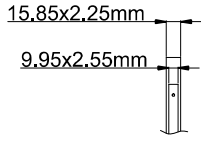

92/45 Kilitli Kapı İspanyolet

Ürün Kodu	Ürün Adı	A(mm)	B(mm)	C(mm)	D(mm)	E(mm)	F(mm)		
P43103	2000mm 92/45 Kilitli Kapı İspanyolet	306	275	810	760	1617	2000	4	10
P43102	1800mm 92/45 Kilitli Kapı İspanyolet	306	275	841	820	1700	1800	4	10
P43101	1600mm 92/45 Kilitli Kapı İspanyolet	305	275	743	714	1480	1600	4	10